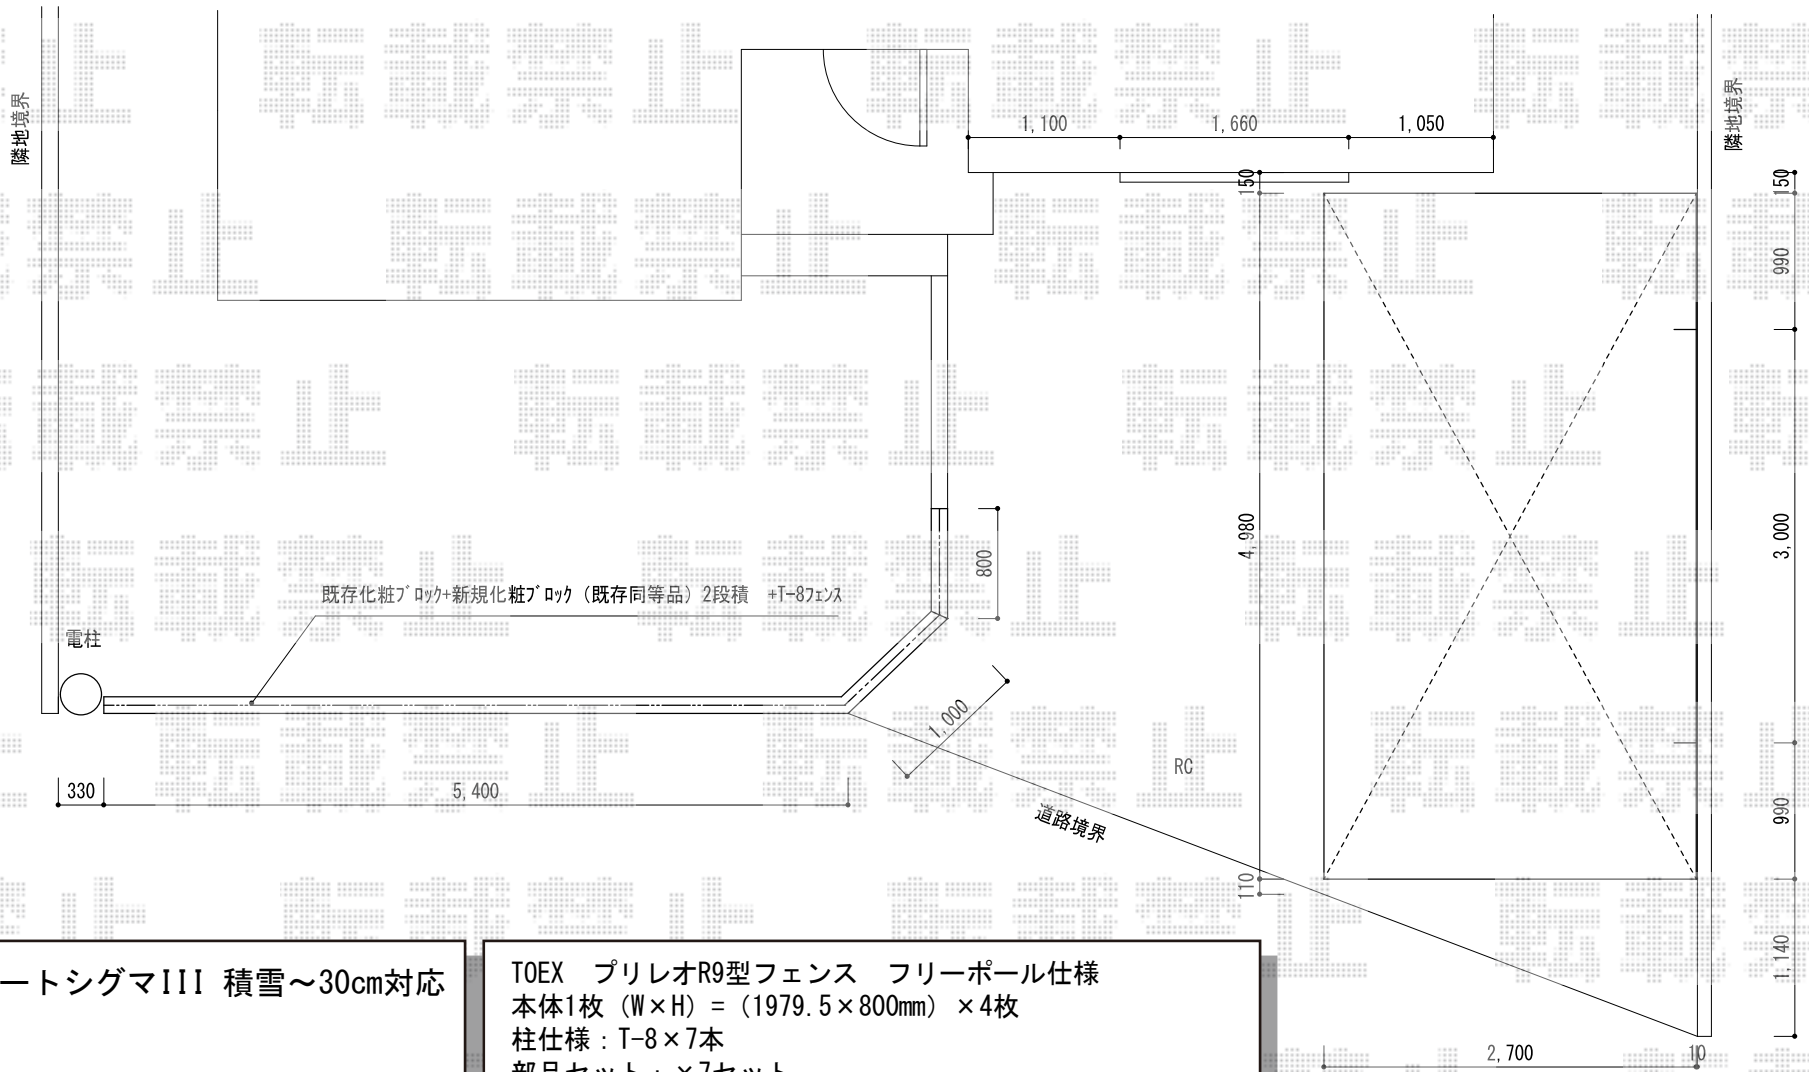

カーポート・フェンス

トステム カーブポートシグマIII 積雪~30cm対応
 幅=2,701mm
 奥行=4,980mm
 色：オータムブラウン
 屋根材：ポリカーボネート（ブルースモーク）
 柱仕様：ロング柱23仕様（有効高 約2,300mm）

TOEX プリレオR9型フェンス フリーポール仕様
 本体1枚 (W×H) = (1979.5×800mm) × 4枚
 柱仕様：T-8×7本
 部品セット：×7セット
 端部カバー（側枠左右各1本）：T-×1本
 コーナー継手：×2セット
 端部キャップ：×1セット
 色：オータムブラウン

現場状況や作図制限により概略図の内容と多少の違いが生じることがございます。
 施工時は、現場優先とさせて頂きたく思いますので、お立会い頂き、
 最終のご指示のほど、何卒、宜しくお願い致します。

EX-SHOP
[HTTP://WWW.EX-SHOP.NET](http://www.ex-shop.net)
 担当：西村