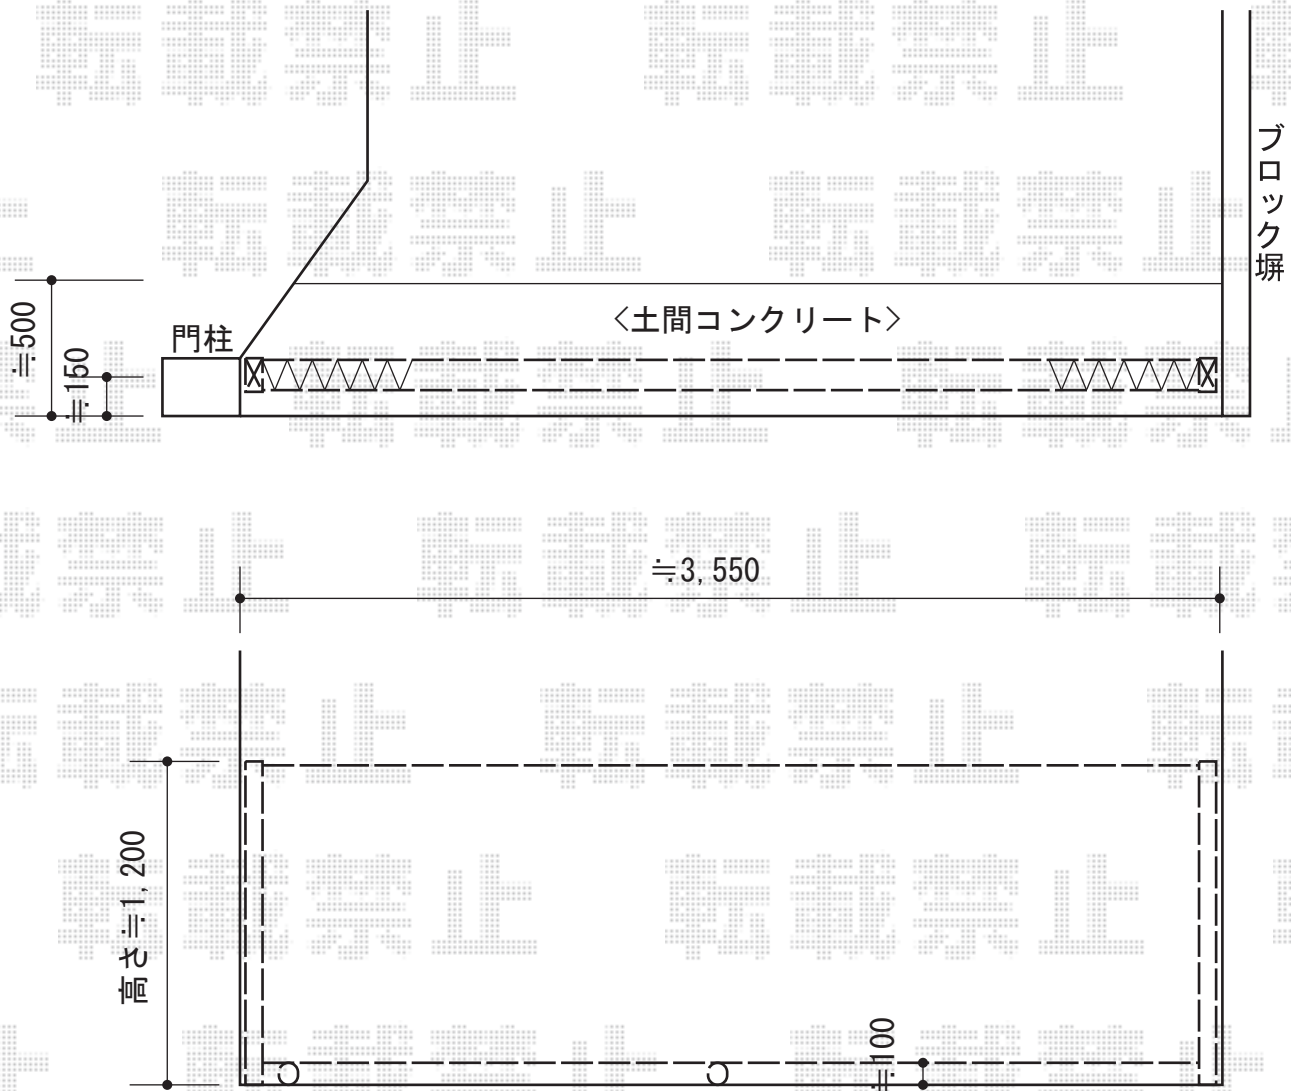

トリップゲート PB型 ノンレール 片開き

Value Select トリップゲート PA型 ノンレール 片開き
開口幅=3,472mm
全幅=3,572mm
たたみ幅=371mm
高さ=1,182mm
色：ブラック
キャスター数：2箇所
落棒数：2本

現場状況や作図制限により概略図の内容と多少の違いが生じることがございます。
施工時は、現場優先とさせて頂きたく思いますので、お立会い頂き、
最終のご指示のほど、何卒、宜しくお願い致します。