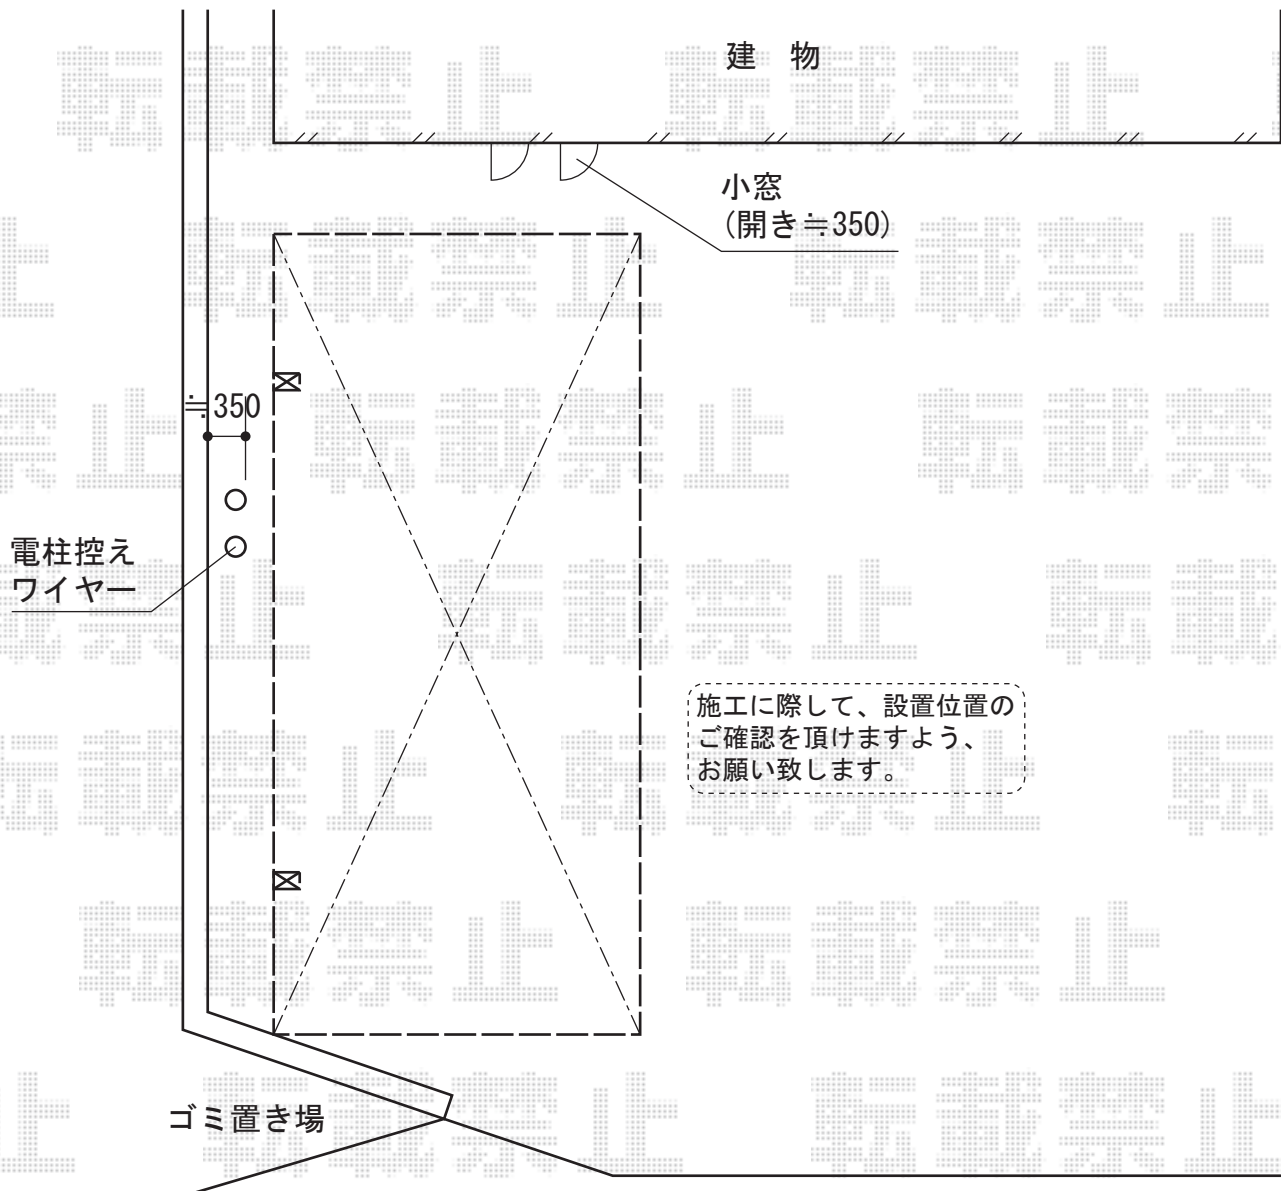

## レイナポート 積雪～20cm対応

YKK AP レイナポート 積雪～20cm対応  
幅=3,000mm  
奥行=5,768mm  
色：プラチナステン  
屋根材：熱線遮断ポリカーボネート(トーマイマット)  
柱仕様：標準柱仕様(有効高 約2,000mm)

現場状況や作図制限により概略図の内容と多少の違いが生じることがございます。  
施工時は、現場優先とさせて頂きたく思いますので、お立会い頂き、  
最終のご指示のほど、何卒、宜しくお願い致します。