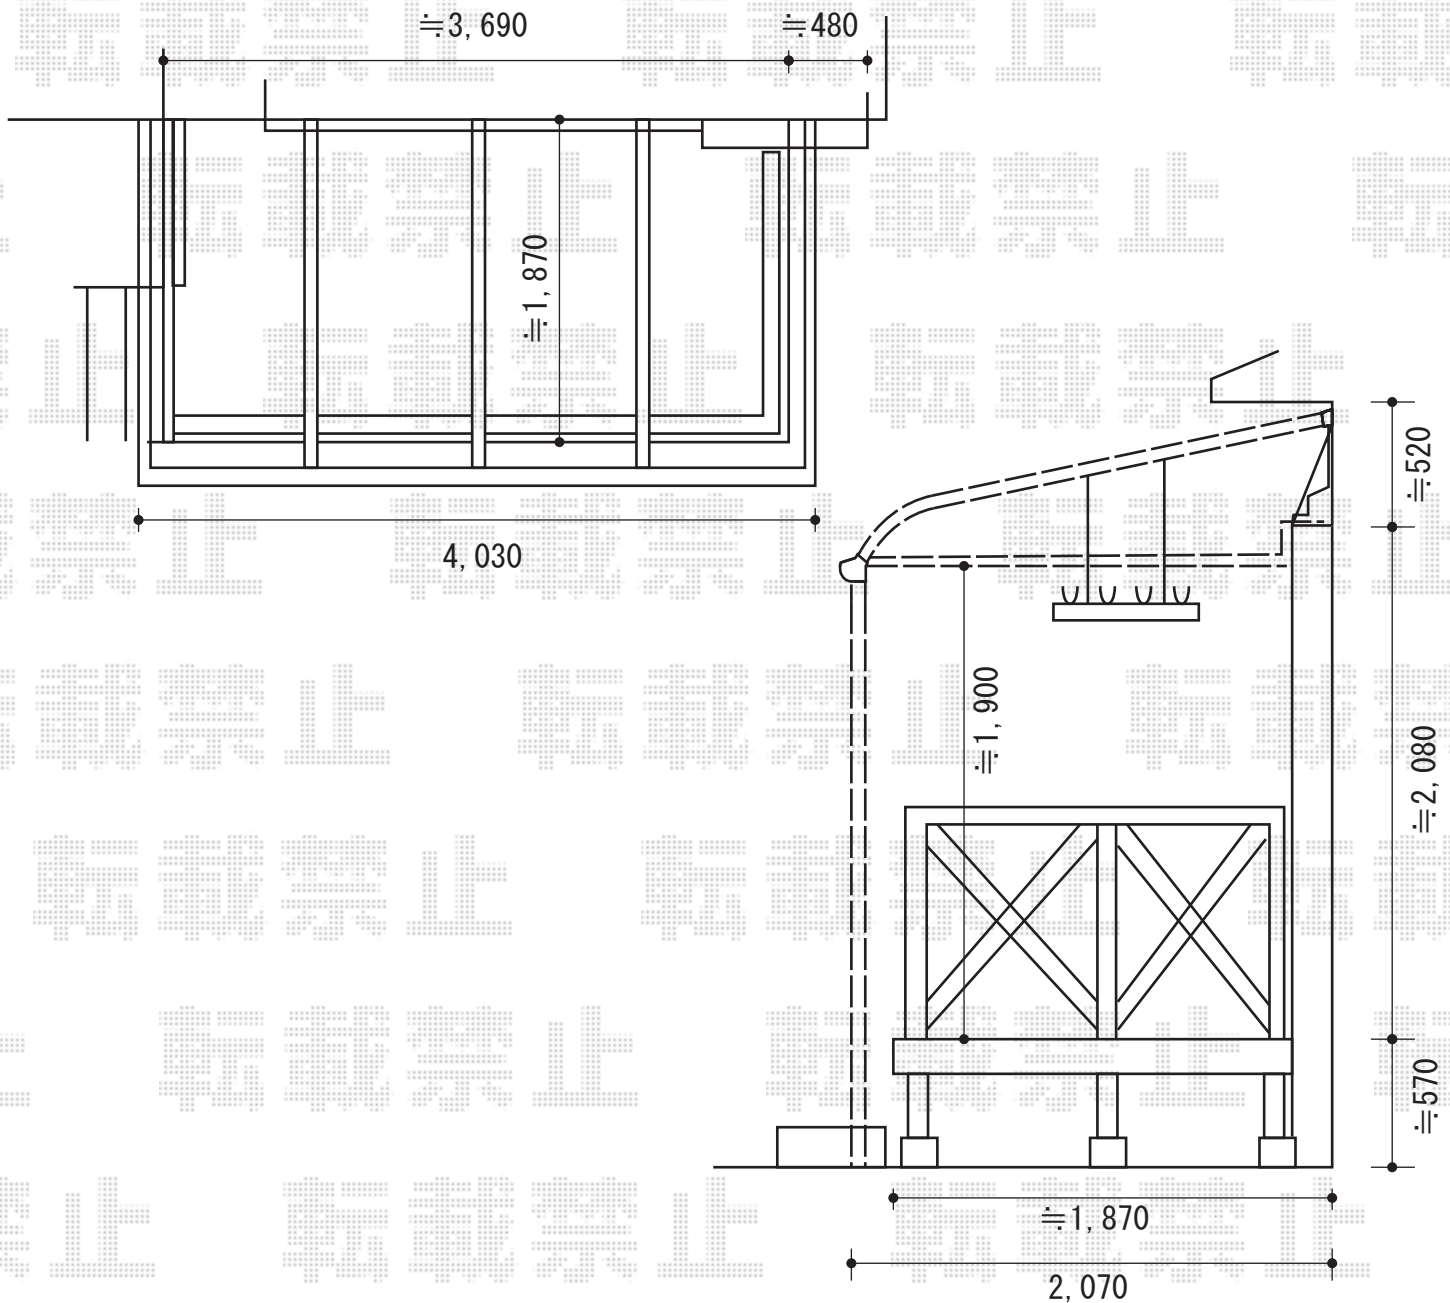

ヴェクターテラス R型 テラスタイプ 単体 積雪～20cm対応

YKK AP ヴェクターテラス R型 テラスタイプ 単体 積雪～20cm対応
間口=メーター2.0間 (柱芯々3,845mm 屋根幅4,030mm)
出幅=7尺 (2,070mm)
色：プラチナステン
屋根材：ポリカーボネート (アースブルー)
柱仕様：柱標準タイプ (柱2本)
施工方法：上止め仕様

YKK AP 吊り下げ式物干し 標準 2本入り
色：プラチナステン
数量：1セット