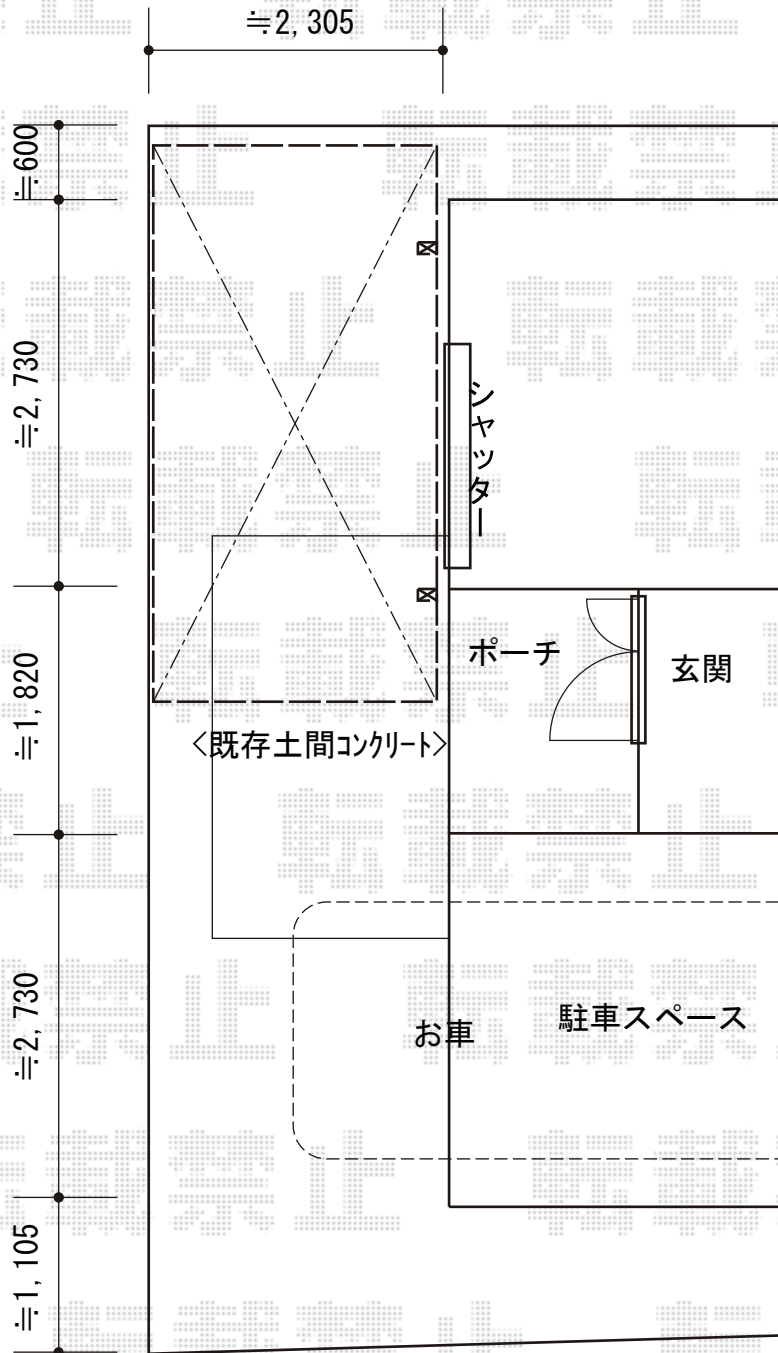

レガーナポートシグマIII 積雪～20cm対応

トステム レガーナポートシグマIII 積雪～20cm対応
幅=2,397mm
奥行=4,980mm
色：シャイングレー
屋根材：ガリレポリカ（クリアマット/すりガラス調）
柱仕様：ロング柱23仕様（有効高 約2,300mm）

現場状況や作図制限により概略図の内容と多少の違いが生じることがございます。
施工時は、現場優先とさせていただきますので、お立会い頂き、
最終のご指示のほど、何卒、宜しくお願い致します。