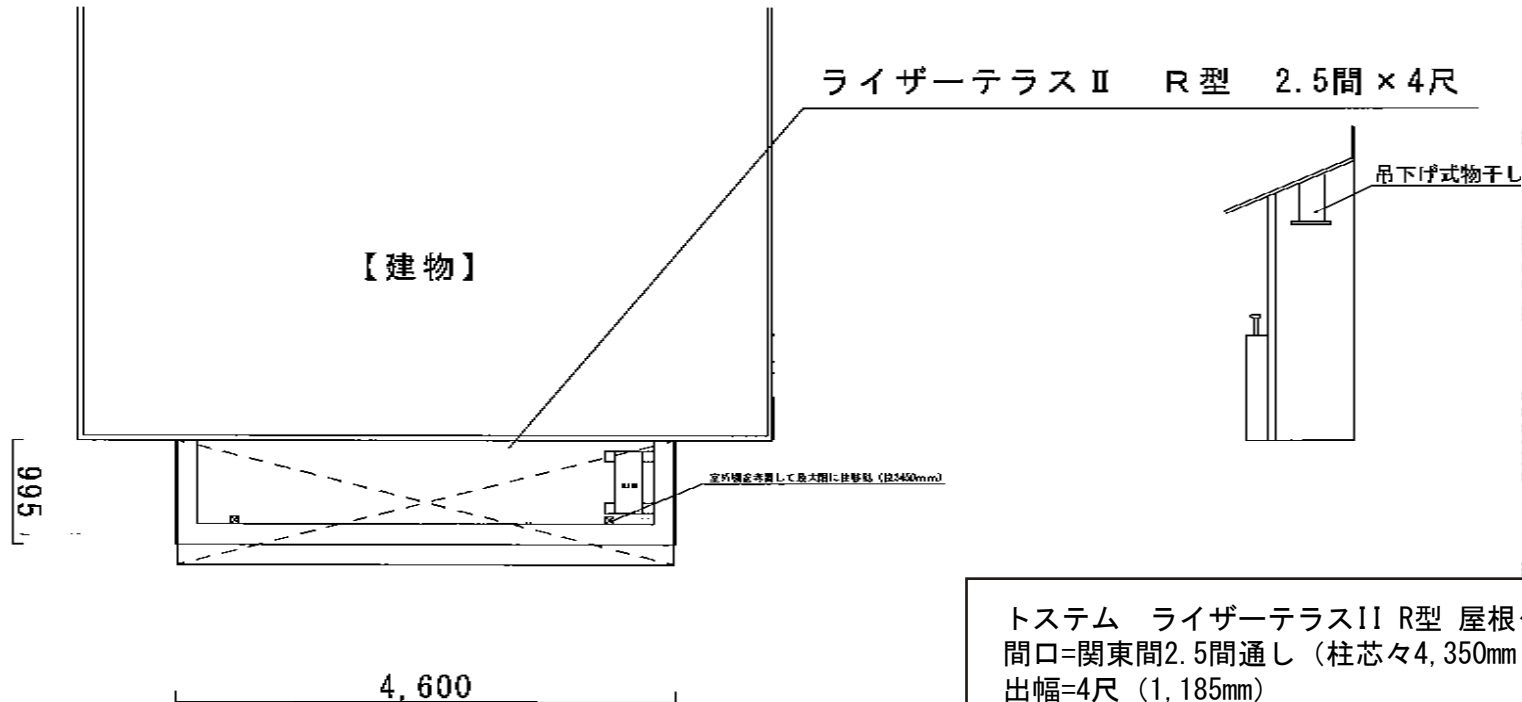

ライザーテラスII R型 屋根タイプ 単体 積雪～20cm対応

トステム ライザーテラスII R型 屋根タイプ 単体 積雪～20cm対応  
間口=関東間2.5間通し（柱芯々4,350mm 屋根幅4,570mm）  
出幅=4尺（1,185mm）  
色：オータムブラウン  
屋根材：ポリカーボネート（ブルースモーク）  
柱仕様：出幅自在桁タイプ（柱2本）  
施工方法：下止め仕様  
柱固定部品仕様：中間用×2