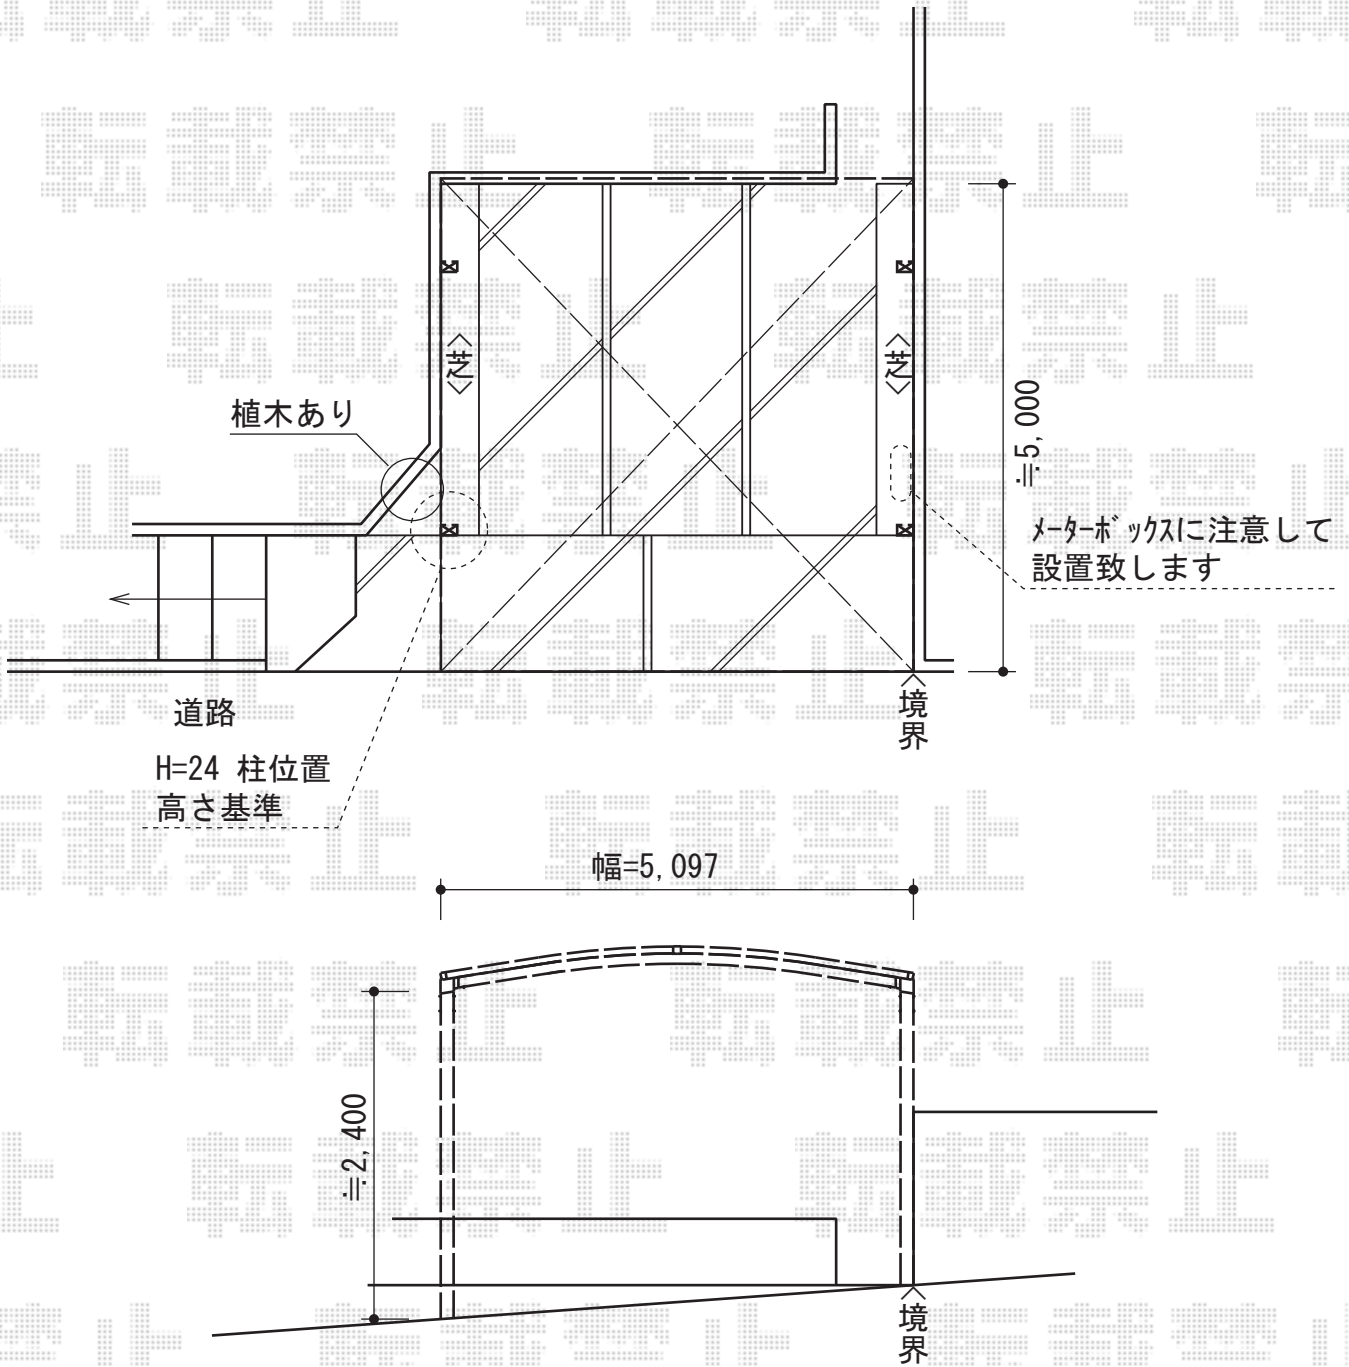

レイナツインポート 積雪～20cm対応

YKK AP レイナツインポート 積雪～20cm対応
幅=5,097mm
奥行=5,052mm
色：プラチナステン
屋根材：熱線遮断ポリカーボネート（アースブルーマット調）
柱仕様：ハイルフ柱仕様（有効高 約2,350mm）

現場状況や作図制限により概略図の内容と多少の違いが生じることがございます。
施工時は、現場優先とさせて頂きたく思いますので、お立会い頂き、
最終のご指示のほど、何卒、宜しくお願い致します。