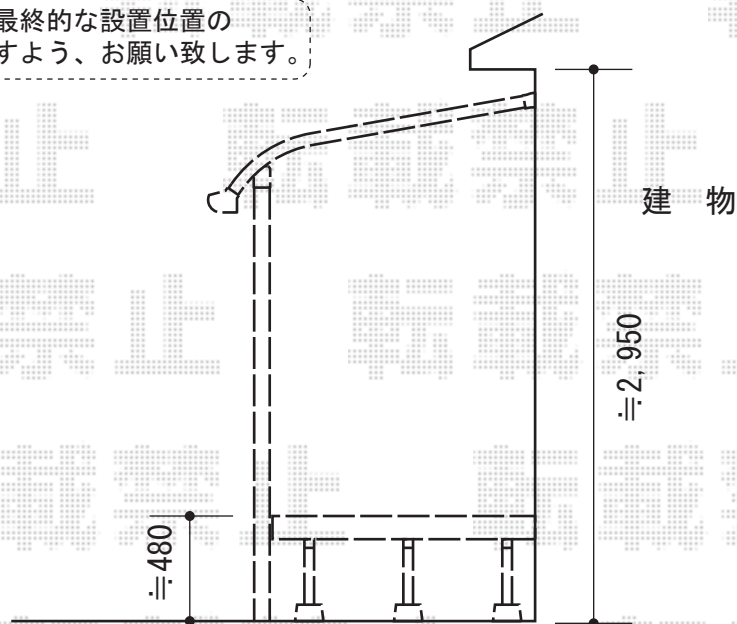

ウッドデッキ・テラス屋根

施工に際して、最終的な設置位置のご確認を頂きますよう、お願い致します。

YKK AP リウッドデッキ 200 単体
間口=2.0間 (3,651mm)
出幅=5尺 (1,520mm)
色：レッドブラウン 床板：縦貼り
束柱：Tタイプ (400~500mm)
オプション：ステップ2段Tタイプ

トステム パワーアルファ RB型/RB型
テラスタイプ 単体積雪~30cm対応
間口=関東間2.0間 (柱芯々3,650mm 屋根幅3,840mm)
出幅=6尺 (1,785mm) 色：オータムブラウン
屋根材：ポリカーボネート (ブラウン)
柱仕様：柱奥行移動タイプ (柱2本)
施工方法：上止め仕様