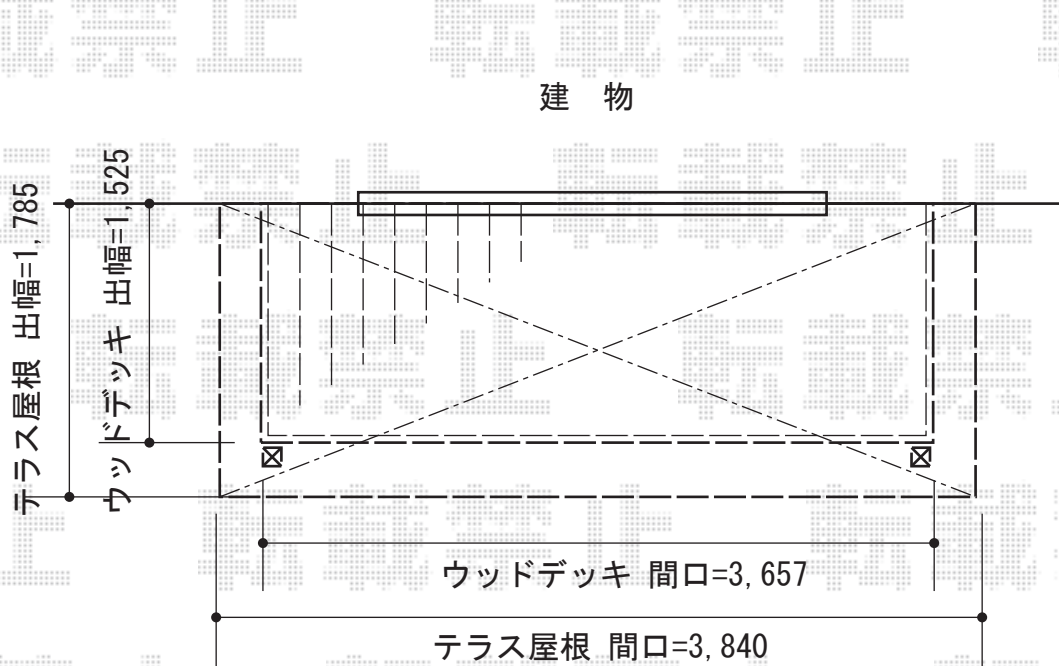

ウッドデッキ・テラス屋根

施工に際して、最終的な設置位置のご確認を頂きますよう、お願い致します。

YKK AP リウッドデッキ 200 単体
間口=2.0間 (3,651mm)
出幅=5尺 (1,520mm)
色：レッドブラウン 床板：縦貼り
束柱：Tタイプ (400~500mm)
オプション：ステップ2段Tタイプ

トステム パワーアルファ RB型/RB型
テラスタイプ 単体積雪~30cm対応
間口=関東間2.0間 (柱芯々3,650mm 屋根幅3,840mm)
出幅=6尺 (1,785mm) 色：オータムブラウン
屋根材：ポリカーボネート (ブラウン)
柱仕様：柱奥行移動タイプ (柱2本)
施工方法：上止め仕様