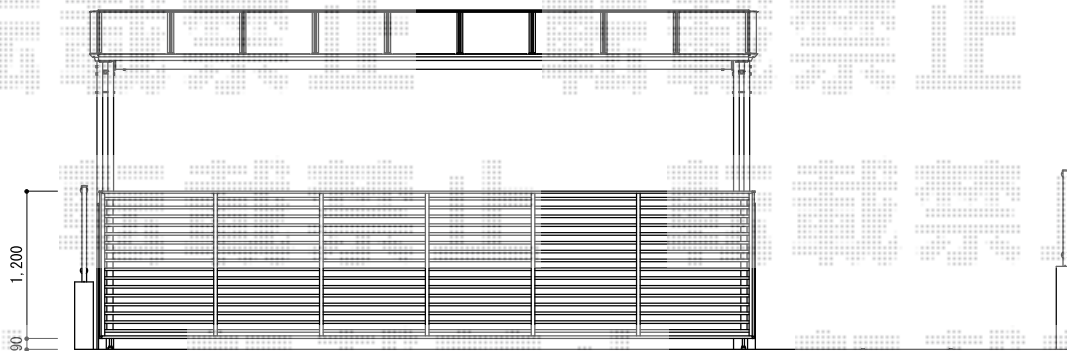

# カーポート・カーゲート

TOEX アーキデュオ ワイド 積雪~20cm対応  
 幅=5,441mm  
 奥行=5,019mm  
 色：シャイングレー  
 屋根材：ポリカーボネート（クリアマット・すりガラス調）  
 柱仕様：ロング柱28仕様（有効高 約2,800mm）

TOEX ワイドオーバードアS1型 手動式  
 本体（W×H）=（5,350mm×1,200mm）  
 色：シャイングレー  
 柱仕様：ハイルーフ柱仕様（有効通過高2,150mm）  
 駆動：手動式