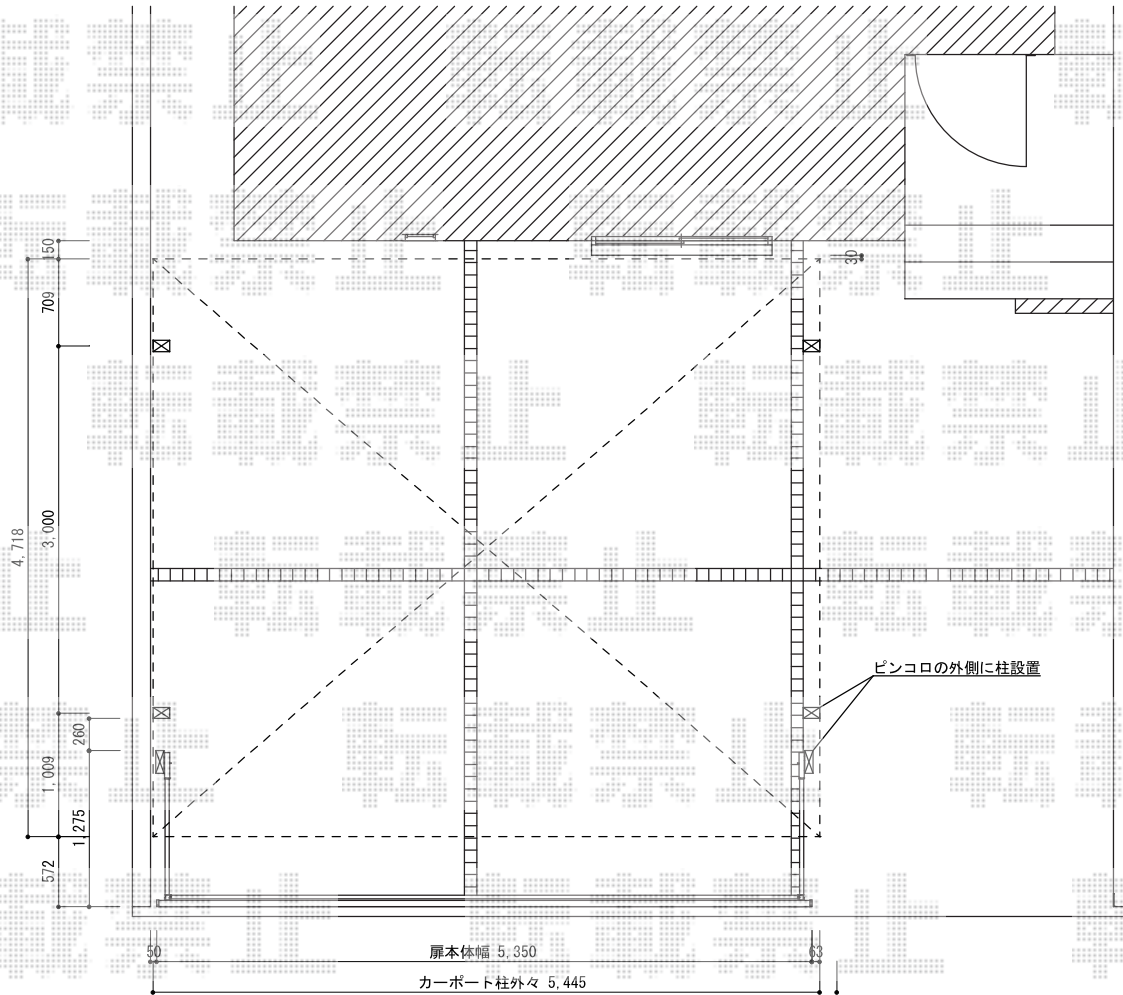

# カーポート・カーゲート

TOEX アーキデュオ ワイド 積雪~20cm対応  
 幅=5,441mm  
 奥行=5,019mm  
 色：シャイングレー  
 屋根材：ポリカーボネート（クリアマット・すりガラス調）  
 柱仕様：ロング柱28仕様（有効高 約2,800mm）

TOEX ワイドオーバードアS1型 手動式  
 本体（W×H）=（5,350mm×1,200mm）  
 色：シャイングレー  
 柱仕様：ハイルーフ柱仕様（有効通過高2,150mm）  
 駆動：手動式