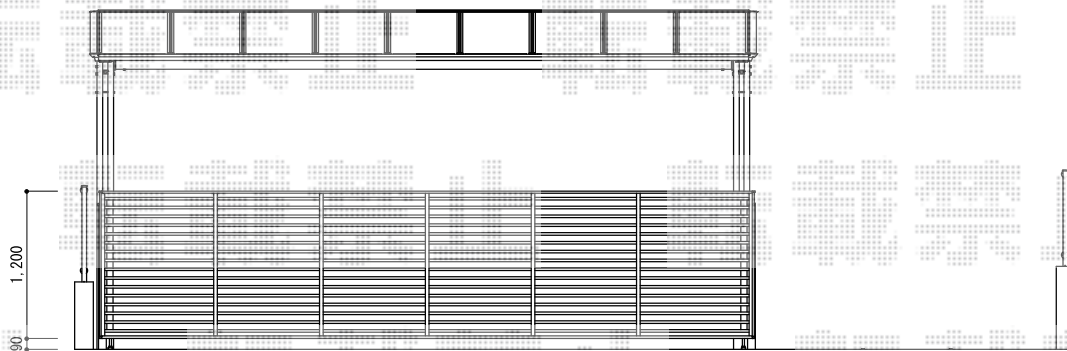

カーポート・カーゲート

TOEX アーキデュオ ワイド 積雪~20cm対応
 幅=5,441mm
 奥行=5,019mm
 色：シャイングレー
 屋根材：ポリカーボネート（クリアマット・すりガラス調）
 柱仕様：ロング柱28仕様（有効高 約2,800mm）

TOEX ワイドオーバードアS1型 手動式
 本体（W×H）=（5,350mm×1,200mm）
 色：シャイングレー
 柱仕様：ハイルーフ柱仕様（有効通過高2,150mm）
 駆動：手動式