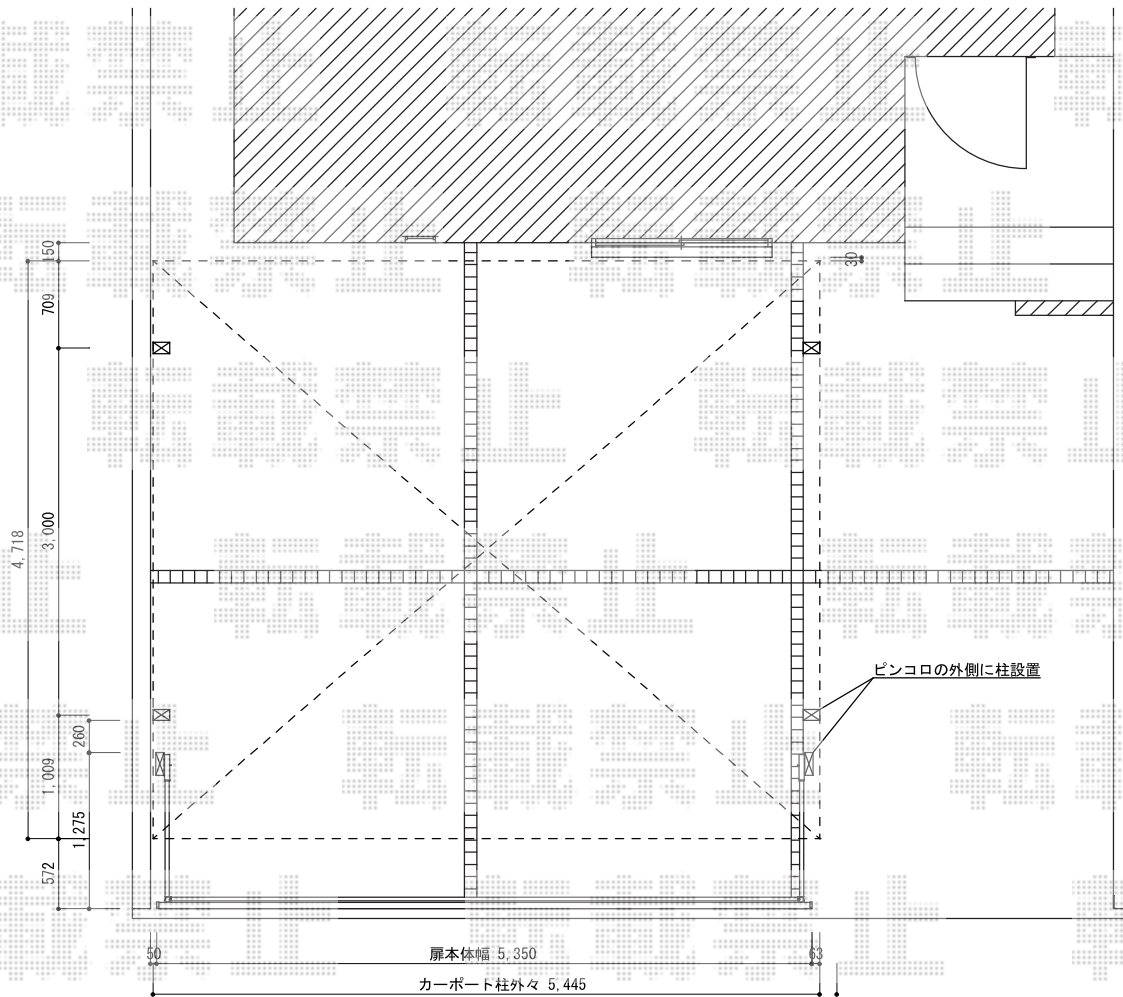

カーポート・カーゲート

TOEX アーキデュオ ワイド 積雪~20cm対応
 幅=5,441mm
 奥行=5,019mm
 色：シャイングレー
 屋根材：ポリカーボネート（クリアマット・すりガラス調）
 柱仕様：ロング柱28仕様（有効高 約2,800mm）

TOEX ワイドオーバードアS1型 手動式
 本体（W×H）=（5,350mm×1,200mm）
 色：シャイングレー
 柱仕様：ハイルーフ柱仕様（有効通過高2,150mm）
 駆動：手動式