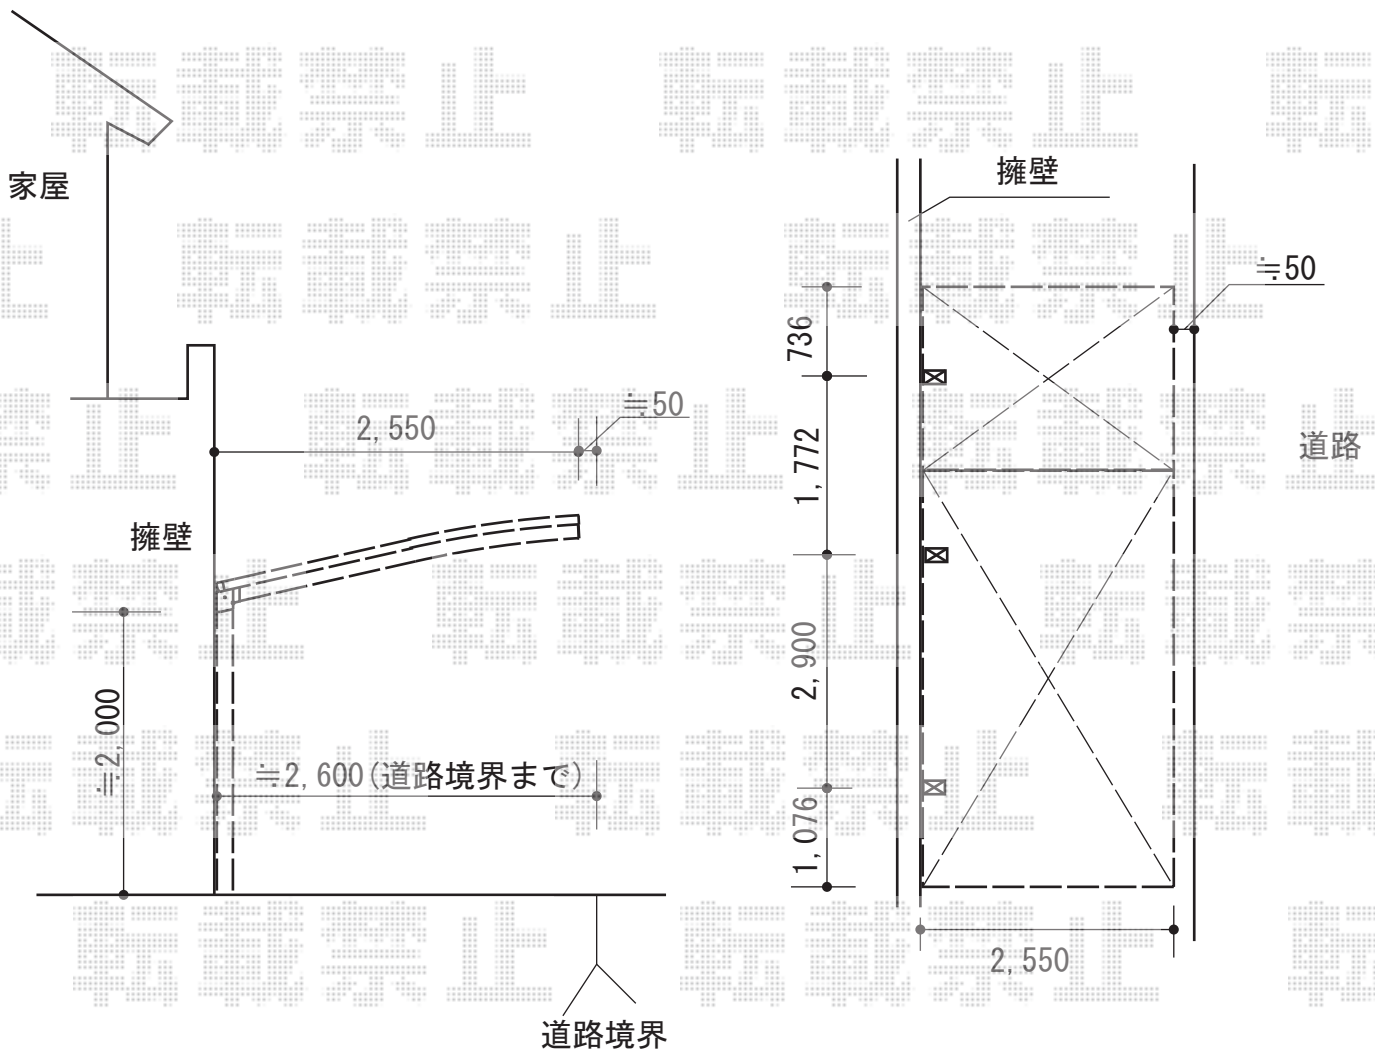

# レイナポートZ 延長 積雪～20cm対応

YKK AP レイナポートZ 延長 積雪～20cm対応

幅=2,550mm

奥行=6,484mm

色：プラチナステン

屋根材：熱線遮断ポリカーボネート（アースブルーマット調）

柱仕様：標準柱仕様（有効高 約2,000mm）

YKK AP レイナポートZ 屋根ふき補強部品

数量：2セット

現場状況や作図制限により概略図の内容と多少の違いが生じることがございます。  
施工時は、現場優先とさせていただきますので、お立会い頂き、  
最終のご指示のほど、何卒、宜しくお願い致します。

EX-SHOP  
HTTP://WWW.EX-SHOP.NET

担当：都

全ての著作権は、エクスショップに帰属します。当社とのお取引目的外の使用・複製・転載禁止となっております。