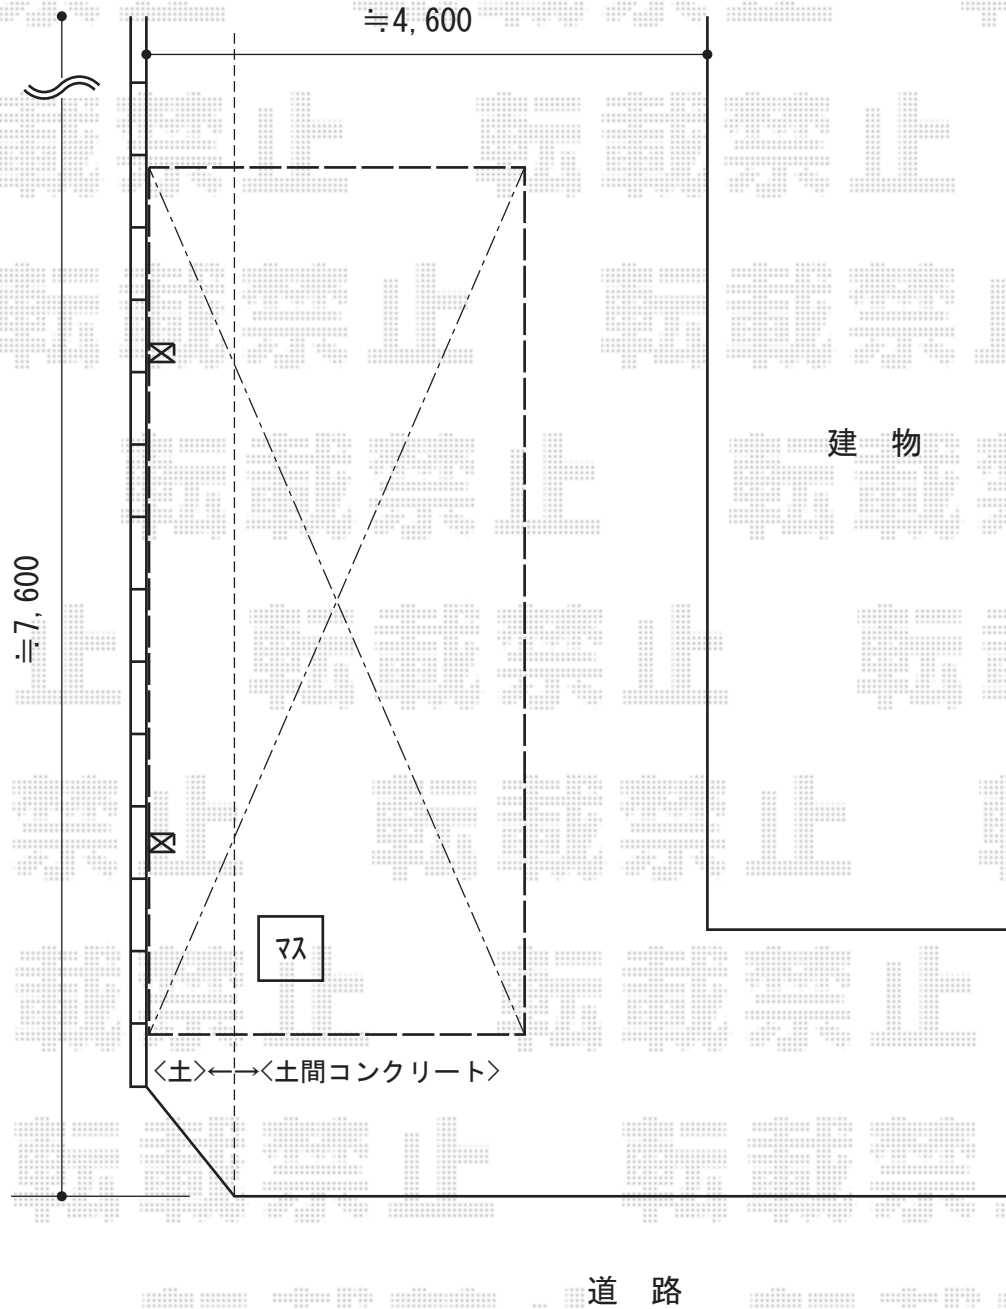

レイナポート 積雪～20cm対応

YKK AP レイナポート 積雪～20cm対応

幅=2,550mm

奥行=5,052mm

色：プラチナステン

屋根材：ポリカーボネート（トーマイマット/すりガラス調）

柱仕様：ハイルーフ柱仕様（有効高 約2,350mm）

現場状況や作図制限により概略図の内容と多少の違いが生じることがございます。  
施工時は、現場優先とさせていただきますので、お立会い頂き、  
最終のご指示のほど、何卒、宜しくお願い致します。