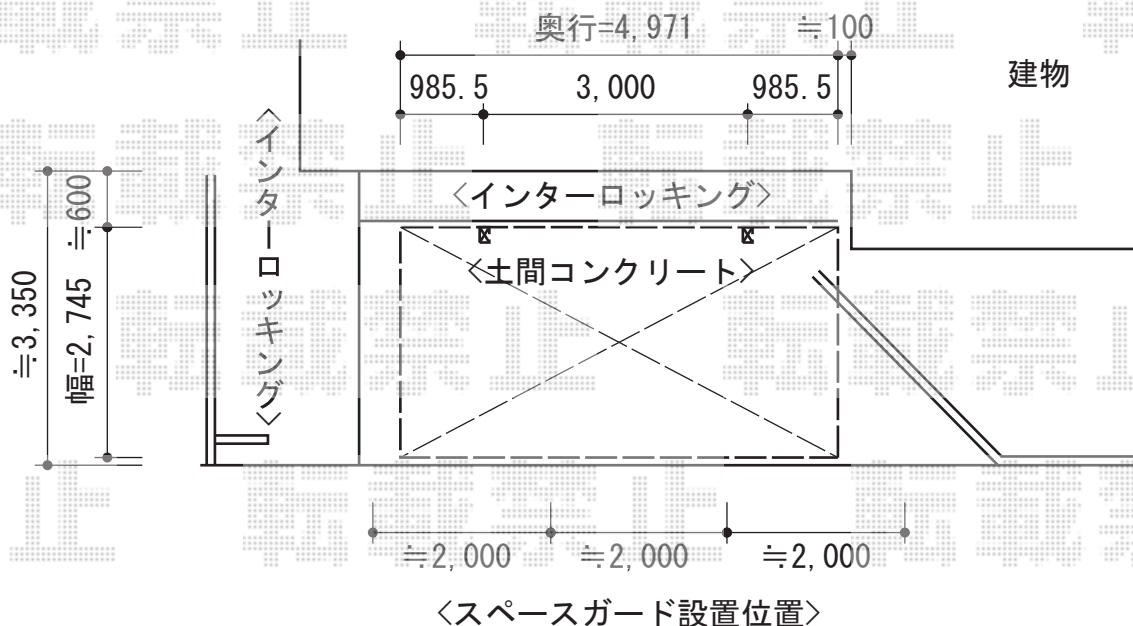

カーブポートシグマIII 積雪～30cm対応

トステム カーブポートシグマIII 積雪～30cm対応  
 幅=2,701mm  
 奥行=4,980mm  
 色：シャイングレー  
 屋根材：ポリカーボネート（ブルースモーク）  
 柱仕様：ロング柱23仕様（有効高 約2,300mm）

TOEX スペースガード（車止め） S60型 埋込式 キー付き  
 クサリ内蔵受：（¥24,800）×4本

現場状況や作図制限により概略図の内容と多少の違いが生じることがございます。  
 施工時は、現場優先とさせていただきますので、お立会い頂き、  
 最終のご指示のほど、何卒、宜しくお願い致します。