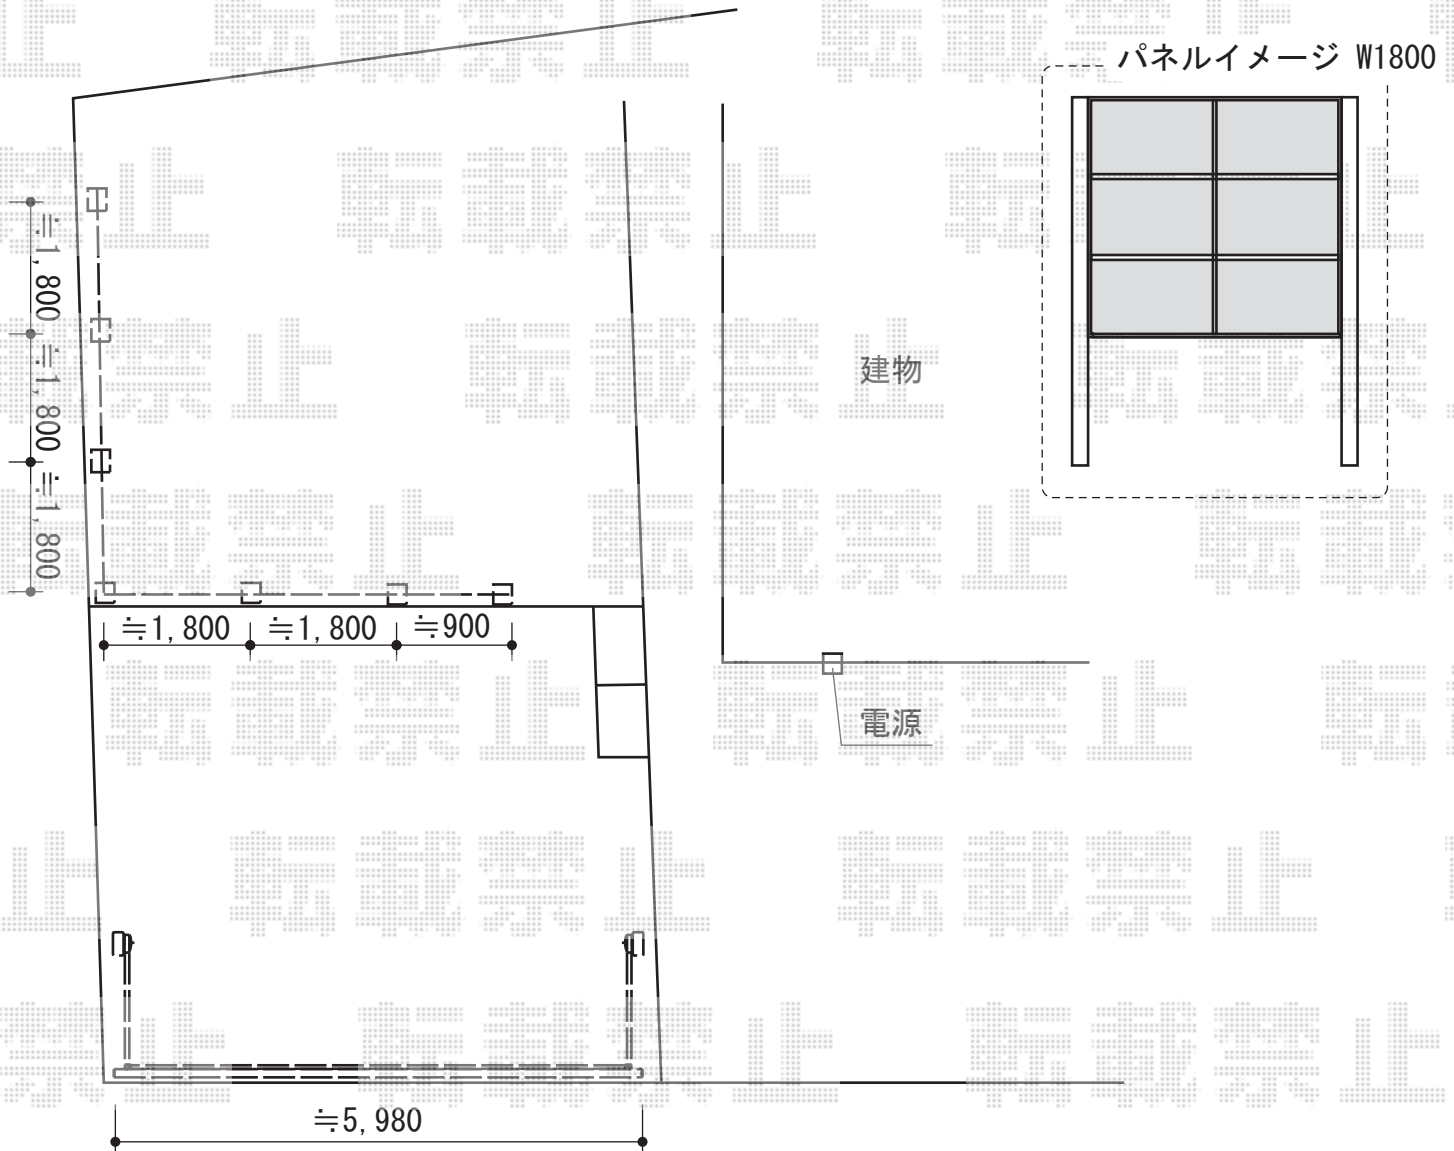

カーゲート・フェンス

タカショー エバースクリーン ポリカBタイプ 3段枠(パネル有3段)
パネル枠3段：ポリカ6枚W1800×5
パネル枠3段：ポリカ3枚W900×1
フレームレス用柱：H2000用×7
色：ウッド(ホワイトパイン)

YKK AP エクスラインアップゲート ワイド 2型 電動式
本体 (W×H) = (5,880mm × 1,200mm)
色：プラチナステン
柱仕様：ハイルーフ柱仕様 (有効通過高2,140mm)
駆動：2モーター両柱駆動

現場状況や作図制限により概略図の内容と多少の違いが生じることがございます。
施工時は、現場優先とさせて頂きたく思いますので、お立会い頂き、
最終のご指示のほど、何卒、宜しくお願い致します。

EX-SHOP
HTTP://WWW.EX-SHOP.NET

担当：柘田