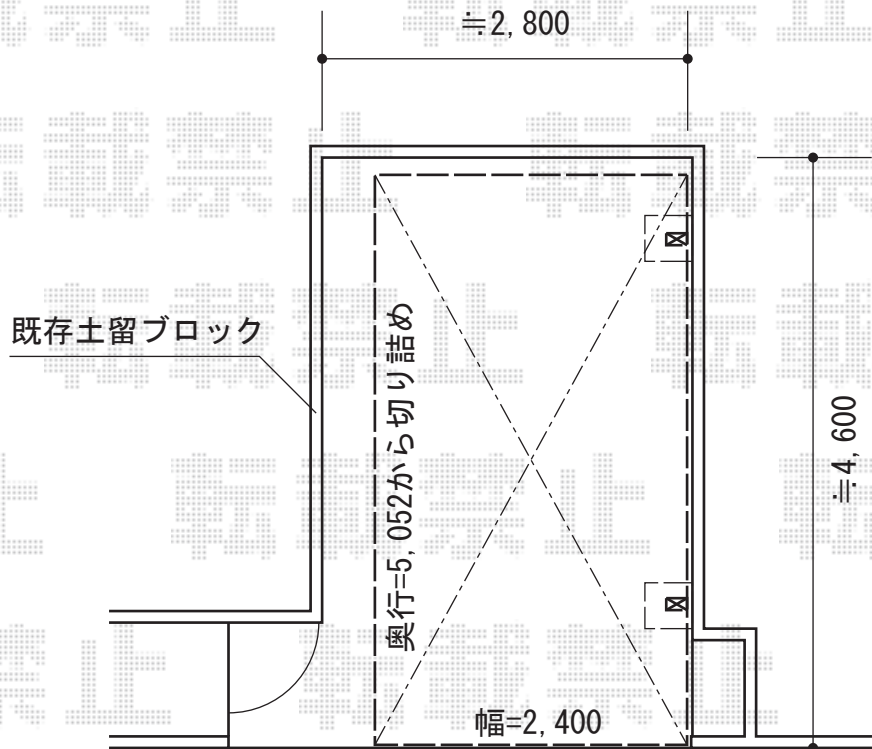

プレシオスポート 積雪～20cm対応

Value Select プレシオスポート 積雪～20cm対応
幅=2,400mm
奥行=5,052mm
色：グレースブラウン
屋根材：ポリカーボネート（スカイブルー）
柱仕様：標準柱仕様（有効高 約1,800mm）

現場状況や作図制限により概略図の内容と多少の違いが生じることがございます。
施工時は、現場優先とさせて頂きたく思いますので、お立会い頂き、
最終のご指示のほど、何卒、宜しくお願い致します。