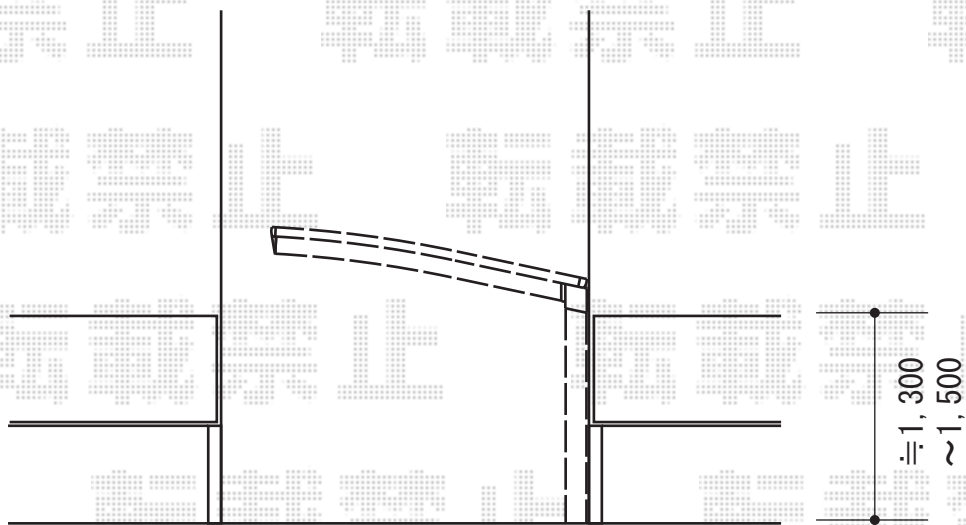

プレシオスポート 積雪～20cm対応

Value Select プレシオスポート 積雪～20cm対応
幅=2,400mm
奥行=5,052mm
色：グレースブラウン
屋根材：ポリカーボネート（スカイブルー）
柱仕様：標準柱仕様（有効高 約1,800mm）

現場状況や作図制限により概略図の内容と多少の違いが生じることがございます。
施工時は、現場優先とさせて頂きたく思いますので、お立会い頂き、
最終のご指示のほど、何卒、宜しくお願い致します。