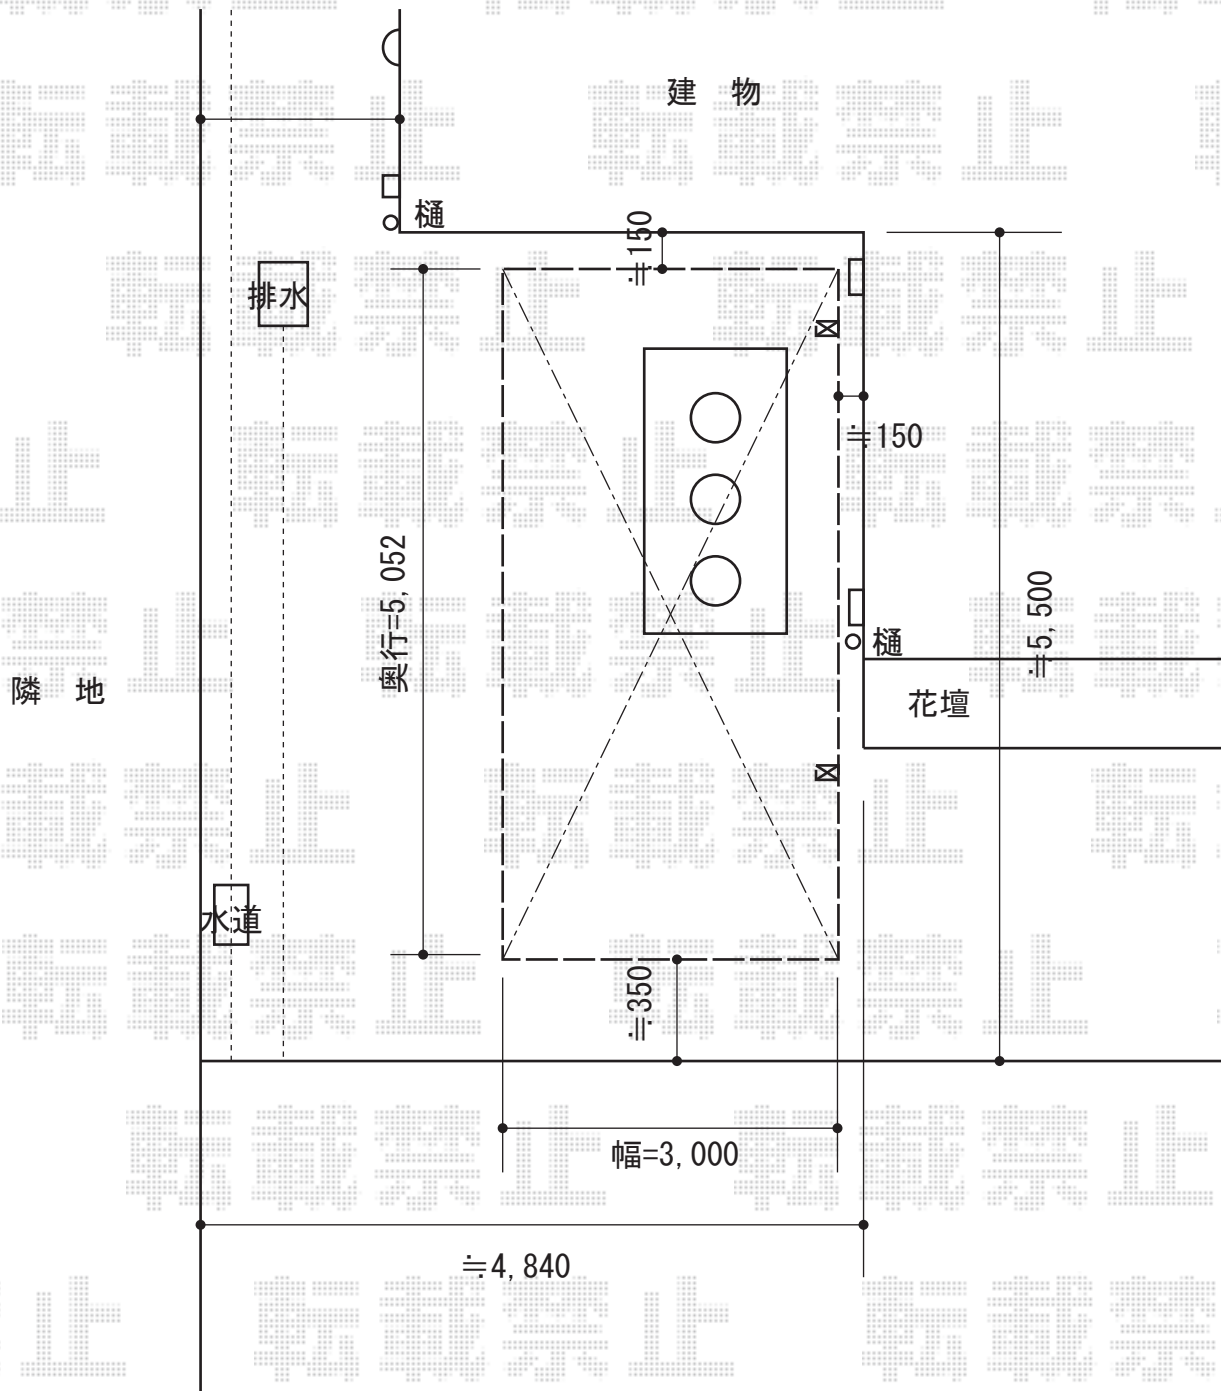

レイナポート 積雪～20cm対応

YKK AP レイナポート 積雪～20cm対応

幅=3,000mm

奥行=5,052mm

色：プラチナステン

屋根材：ポリカーボネート（アースブルー）

柱仕様：ハイルフ柱仕様（有効高 約2,350mm）

現場状況や作図制限により概略図の内容と多少の違いが生じることがございます。
施工時は、現場優先とさせて頂きたく思いますので、お立会い頂き、
最終のご指示のほど、何卒、宜しくお願い致します。