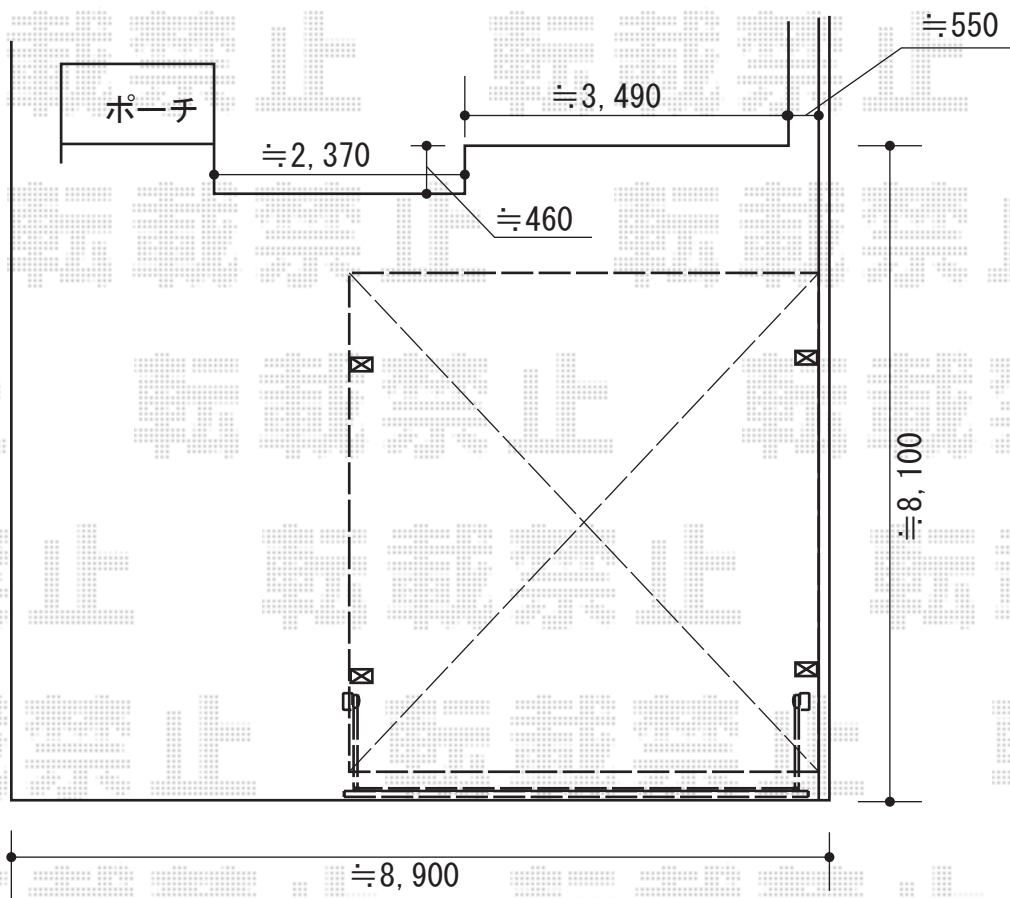

カーポート・カーゲート 施工概略図

トステム カーブポートシグマIII ワイド 積雪~30cm対応
幅=5,443mm
奥行=4,980mm
色：シャイングレー
屋根材：ガリレポリカ（クリアマット・すりガラス調）
柱仕様：ロング柱23仕様（有効高 約2,300mm）

TOEX ワイドオーバードアS1型 電動式
本体（W×H）=（5,350mm×1,000mm）
色：シャイングレー
柱仕様：ハイルーフ柱仕様（有効通過高2,150mm）
駆動：手動

現場状況や作図制限により概略図の内容と多少の違いが生じることがございます。
施工時は、現場優先とさせて頂きたく思いますので、お立会い頂き、
最終のご指示のほど、何卒、宜しくお願い致します。

EX-SHOP
HTTP://WWW.EX-SHOP.NET

担当：竹下