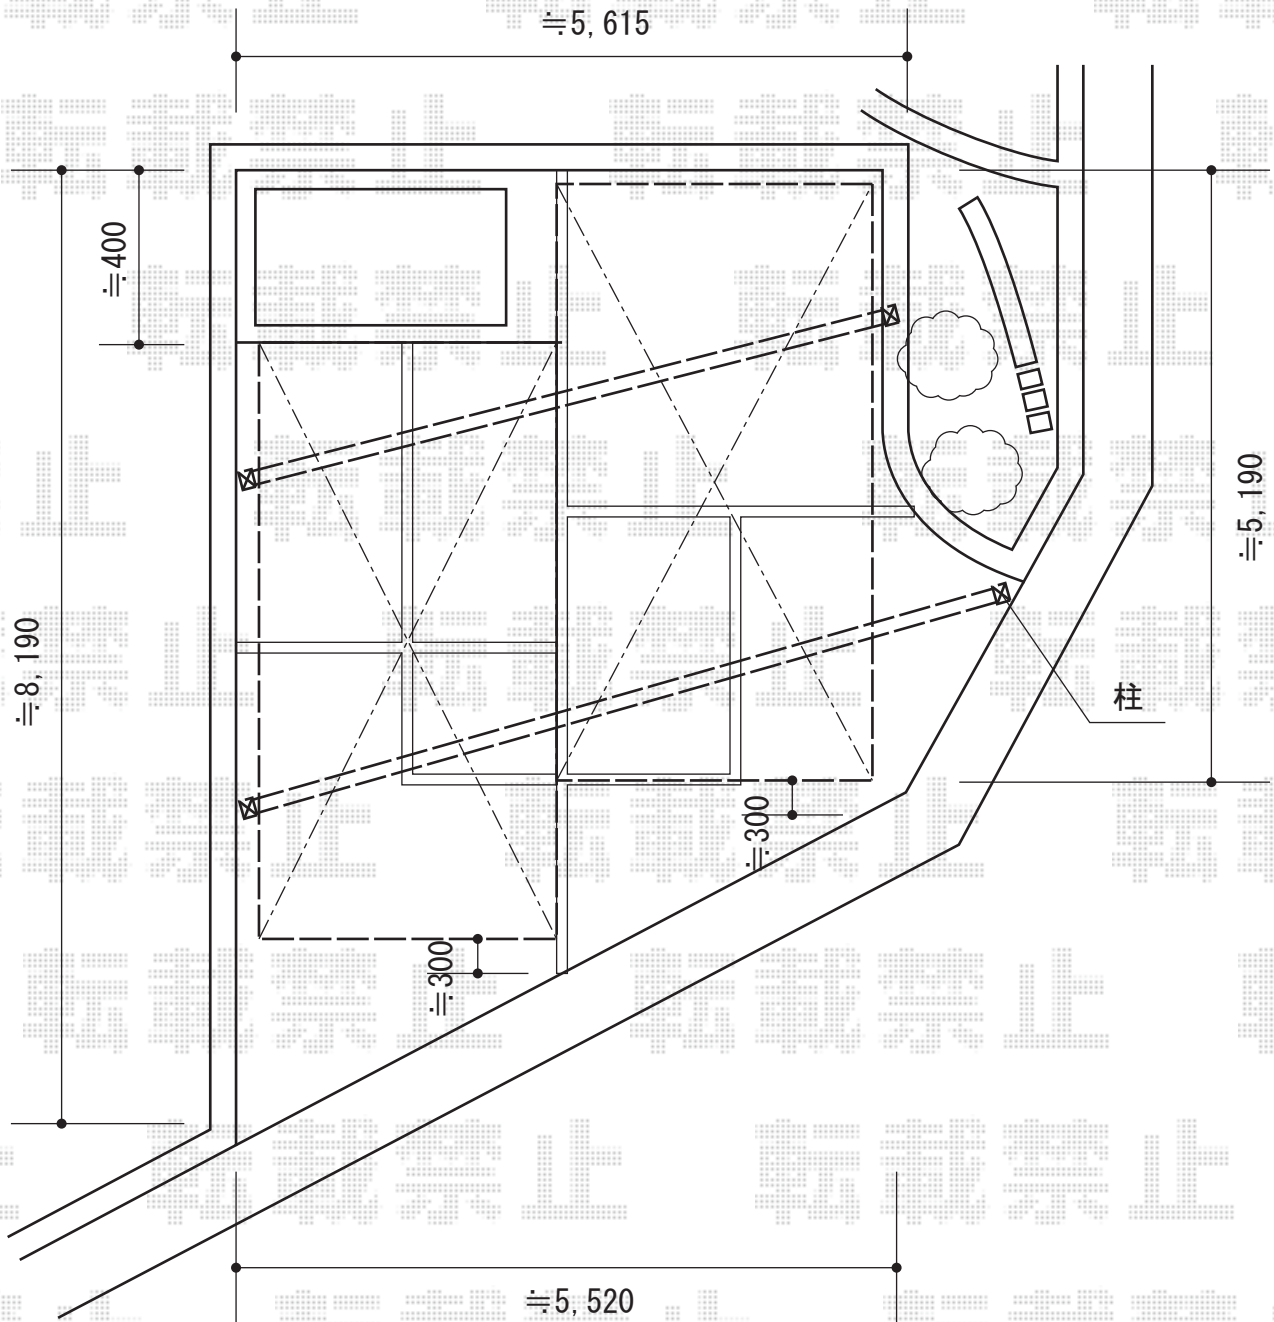

マルチスクエア アール屋根2台合掌 積雪～20cm対応

トステム マルチスクエア アール屋根2台合掌 積雪～20cm対応

屋根ユニット：5024タイプ (D5,010mm×W2,473mm) ×2

屋根材：①熱線吸収アクアポリカーボネート (ライトブルー)
 ②熱線吸収ポリカーボネート (ライトブルーマット調)
 ③ガリレポリカ (クリアマット/すりガラス調)

フレームユニット：吊り80用 (8,418mm) -置き54用 (5,918mm)

柱仕様：標準柱仕様 (有効高 約2,300mm)

樋仕様：標準縦樋+横樋 (ロング)

屋根接続部品：レギュラー50用×2

色：シャイングレー

合掌用部材：合掌棟木セット (50用) ×1/合掌棟木取付部品セット (50用) ×1

オプション：吊り式フレーム80用 柱・梁フレームカバー (メルイエロー)

現場状況や作図制限により概略図の内容と多少の違いが生じることがございます。
 施工時は、現場優先とさせて頂きたく思いますので、お立会い頂き、
 最終のご指示のほど、何卒、宜しくお願い致します。