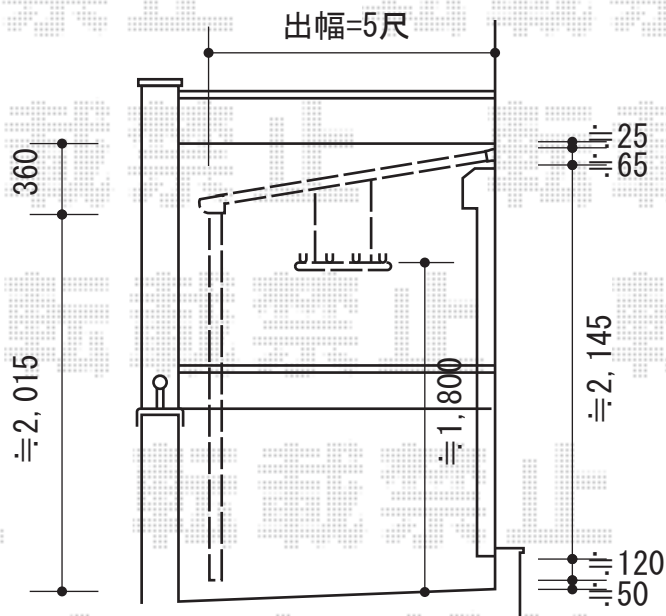

パワーアルファ F型 屋根タイプ 単体 積雪～30cm対応

トステム パワーアルファ F型 屋根タイプ 単体 積雪～30cm対応  
 間口=メーター4000 (柱芯々4,000mm 屋根幅4,215mm)  
 出幅=5尺 (1,485mm)  
 色: シャイングレー  
 屋根材: ポリカーボネート (クリアマット・すりガラス調)  
 柱仕様: 柱位置固定タイプ (柱2本)  
 施工方法: 下止め仕様  
 柱固定部品: 中間用×2

トステム 吊り下げ式物干しセット標準タイプ2本入  
 色: シャイングレー  
 長さ: 標準

現場状況や作図制限により概略図の内容と多少の違いが生じることがございます。  
 施工時は、現場優先とさせて頂きたく思いますので、お立会い頂き、  
 最終のご指示のほど、何卒、宜しくお願い致します。