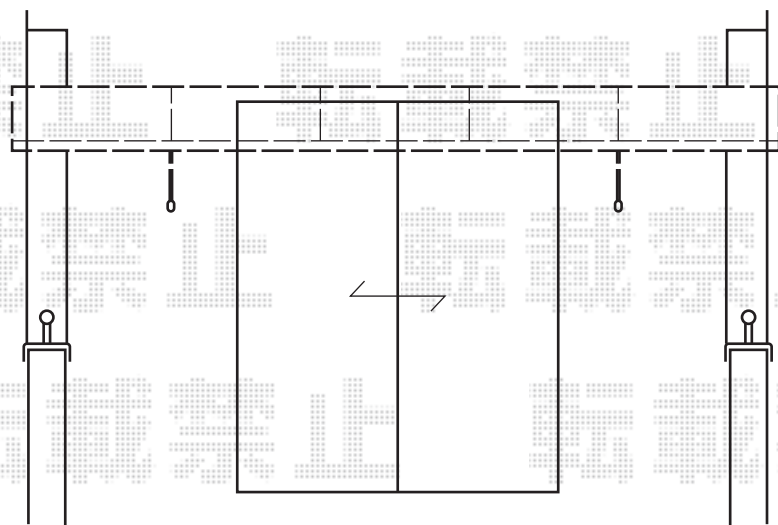

パワーアルファ F型 屋根タイプ 単体 積雪～30cm対応

トステム パワーアルファ F型 屋根タイプ 単体 積雪～30cm対応  
 間口=メーター4000 (柱芯々4,000mm 屋根幅4,215mm)  
 出幅=5尺 (1,485mm)  
 色: シャイングレー  
 屋根材: ポリカーボネート (クリアマット・すりガラス調)  
 柱仕様: 柱位置固定タイプ (柱2本)  
 施工方法: 下止め仕様  
 柱固定部品: 中間用×2

トステム 吊り下げ式物干しセット標準タイプ2本入  
 色: シャイングレー  
 長さ: 標準

現場状況や作図制限により概略図の内容と多少の違いが生じることがございます。  
 施工時は、現場優先とさせて頂きたく思いますので、お立会い頂き、  
 最終のご指示のほど、何卒、宜しくお願い致します。