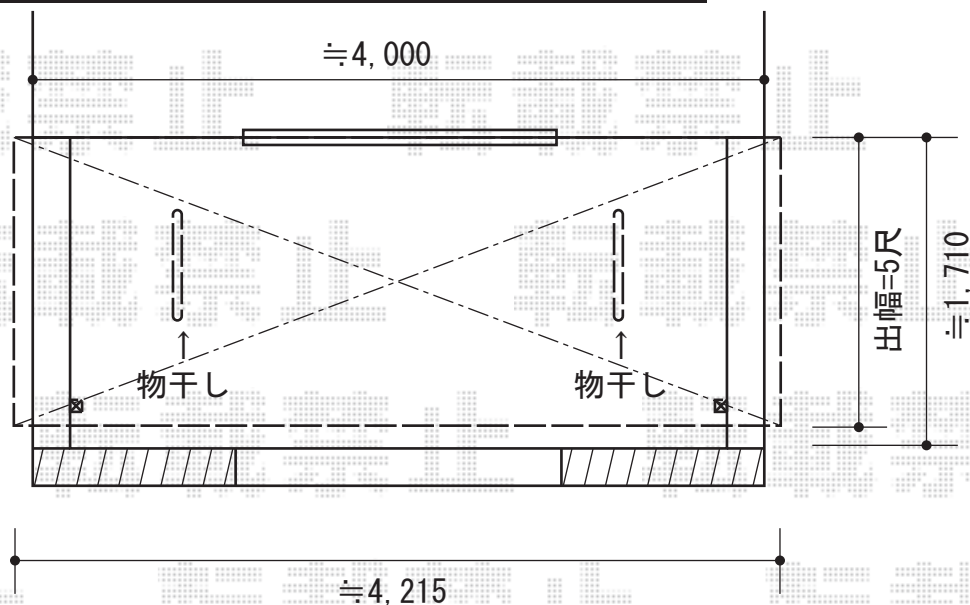

パワーアルファ F型 屋根タイプ 単体 積雪～30cm対応

トステム パワーアルファ F型 屋根タイプ 単体 積雪～30cm対応  
 間口=メーター4000 (柱芯々4,000mm 屋根幅4,215mm)  
 出幅=5尺 (1,485mm)  
 色: シャイングレー  
 屋根材: ポリカーボネート (クリアマット・すりガラス調)  
 柱仕様: 柱位置固定タイプ (柱2本)  
 施工方法: 下止め仕様  
 柱固定部品: 中間用×2

トステム 吊り下げ式物干しセット標準タイプ2本入  
 色: シャイングレー  
 長さ: 標準

現場状況や作図制限により概略図の内容と多少の違いが生じることがございます。  
 施工時は、現場優先とさせて頂きたく思いますので、お立会い頂き、  
 最終のご指示のほど、何卒、宜しくお願い致します。