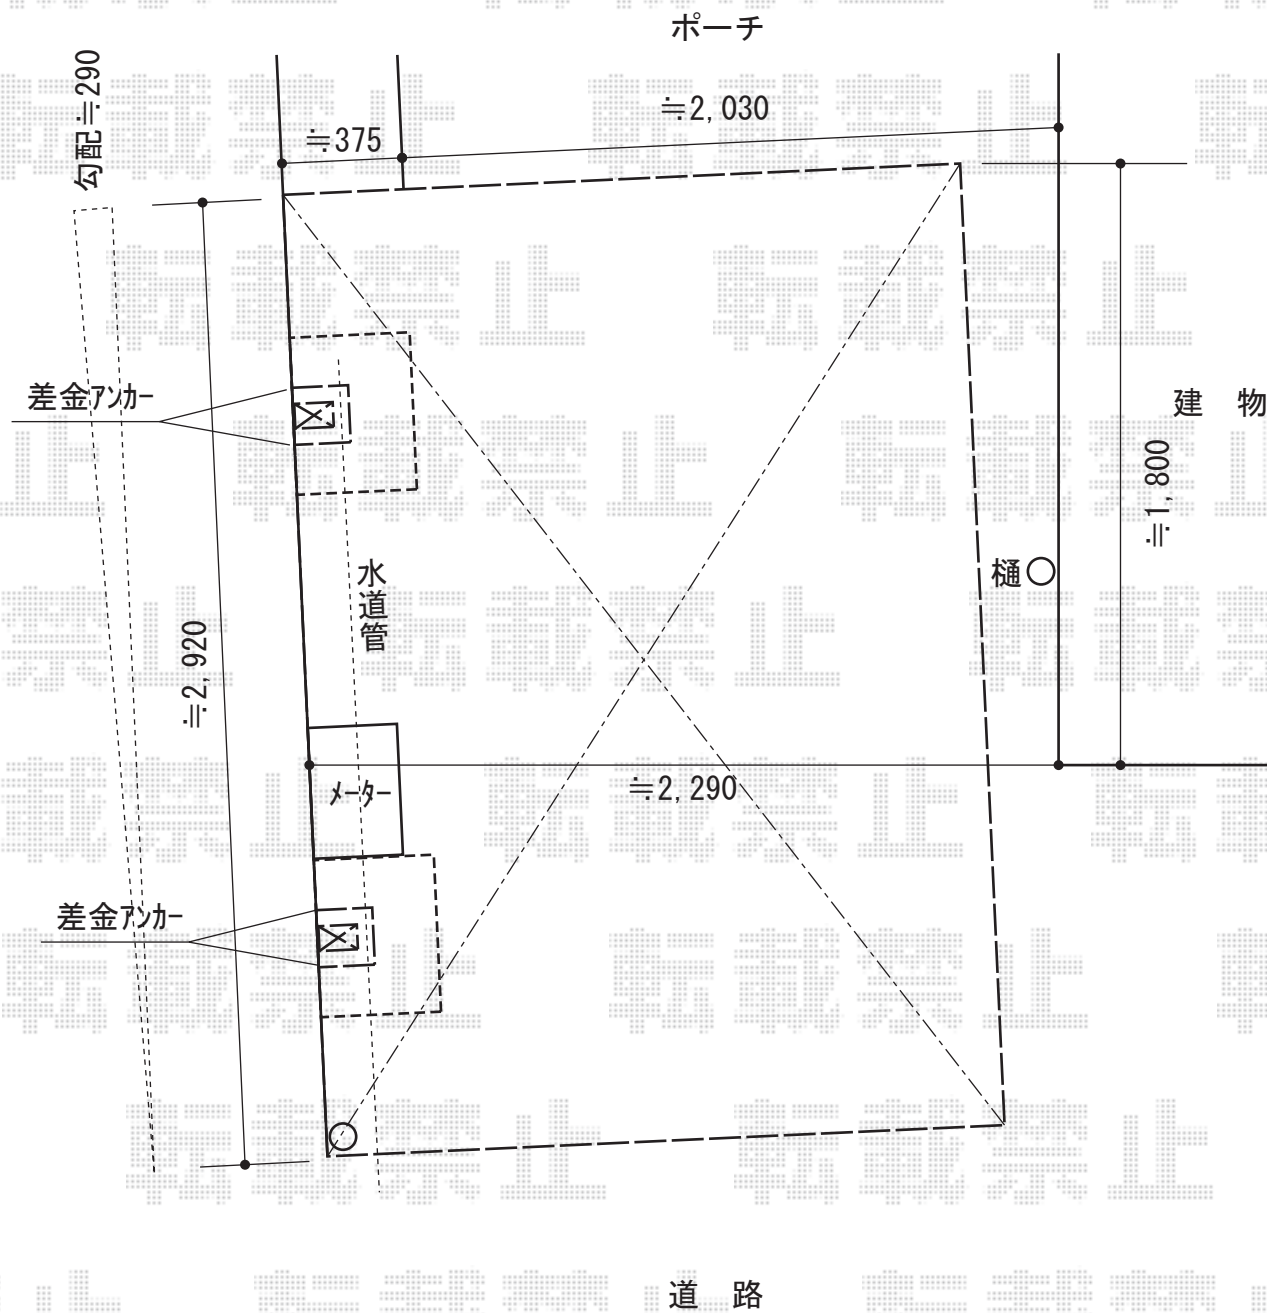

レイナポート ミニ 積雪~20cm対応

YKK AP レイナポート ミニ 積雪~20cm対応  
幅=2,100mm  
奥行=2,904mm  
色：ブラウン  
屋根材：ポリカーボネート（トーメイマット/すりガラス調）  
柱仕様：標準柱仕様

現場状況や作図制限により概略図の内容と多少の違いが生じることがございます。  
施工時は、現場優先とさせて頂きたく思いますので、お立会い頂き、  
最終のご指示のほど、何卒、宜しくお願い致します。