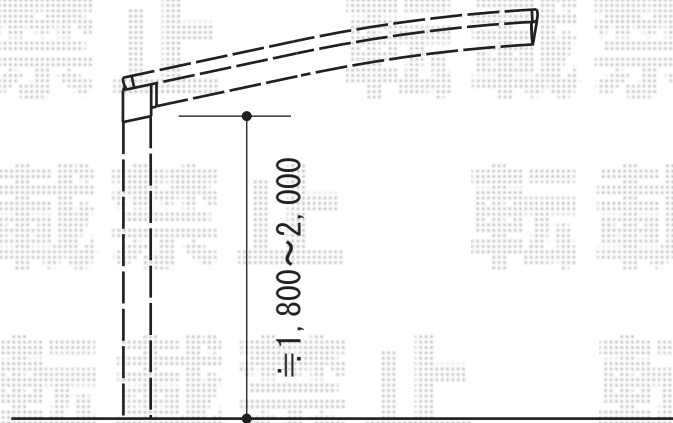

レイナポート 積雪~20cm対応

YKK AP レイナポート 積雪~20cm対応

幅=2,700mm

奥行=5,052mm

色：ホワイト

屋根材：ポリカーボネート（アースブルー）

柱仕様：標準柱仕様（有効高 約2,000mm）

YKK AP 柱カバー 小 2枚入

色：カームブラック

現場状況や作図制限により概略図の内容と多少の違いが生じることがございます。
施工時は、現場優先とさせて頂きたく思いますので、お立会い頂き、
最終のご指示のほど、何卒、宜しくお願い致します。

EX-SHOP
HTTP://WWW.EX-SHOP.NET

担当：進藤