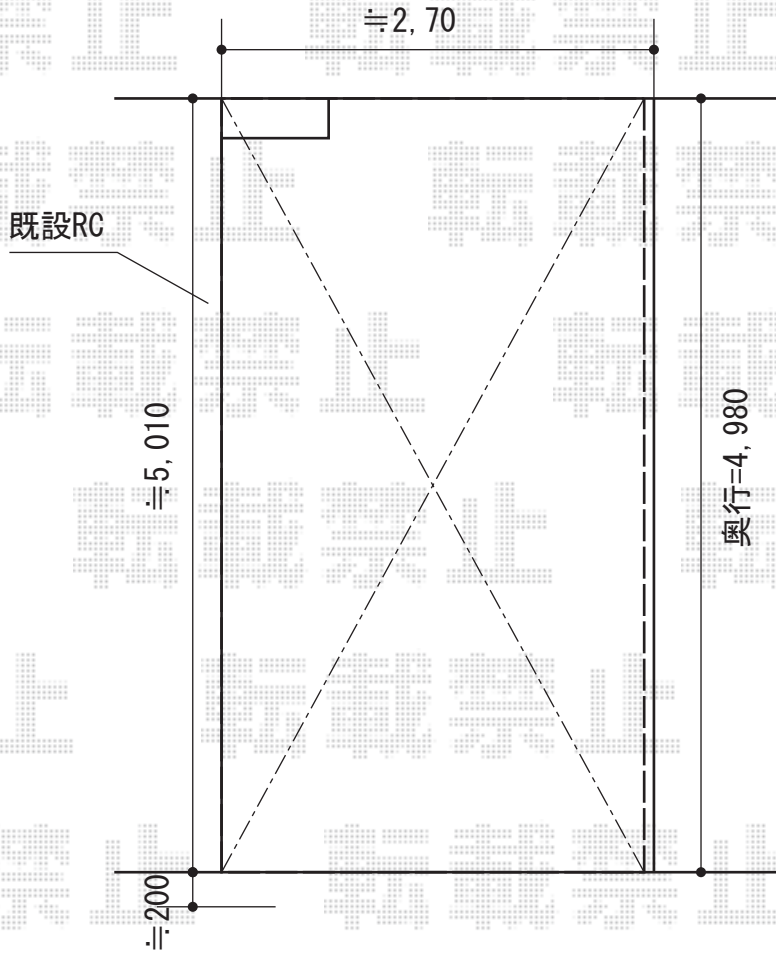

レイナポート 積雪~20cm対応

YKK AP レイナポート 積雪~20cm対応

幅=2,700mm

奥行=5,052mm

色：ホワイト

屋根材：ポリカーボネート（アースブルー）

柱仕様：標準柱仕様（有効高 約2,000mm）

YKK AP 柱カバー 小 2枚入

色：カームブラック

現場状況や作図制限により概略図の内容と多少の違いが生じることがございます。
施工時は、現場優先とさせて頂きたく思いますので、お立会い頂き、
最終のご指示のほど、何卒、宜しくお願い致します。

EX-SHOP
HTTP://WWW.EX-SHOP.NET

担当：進藤