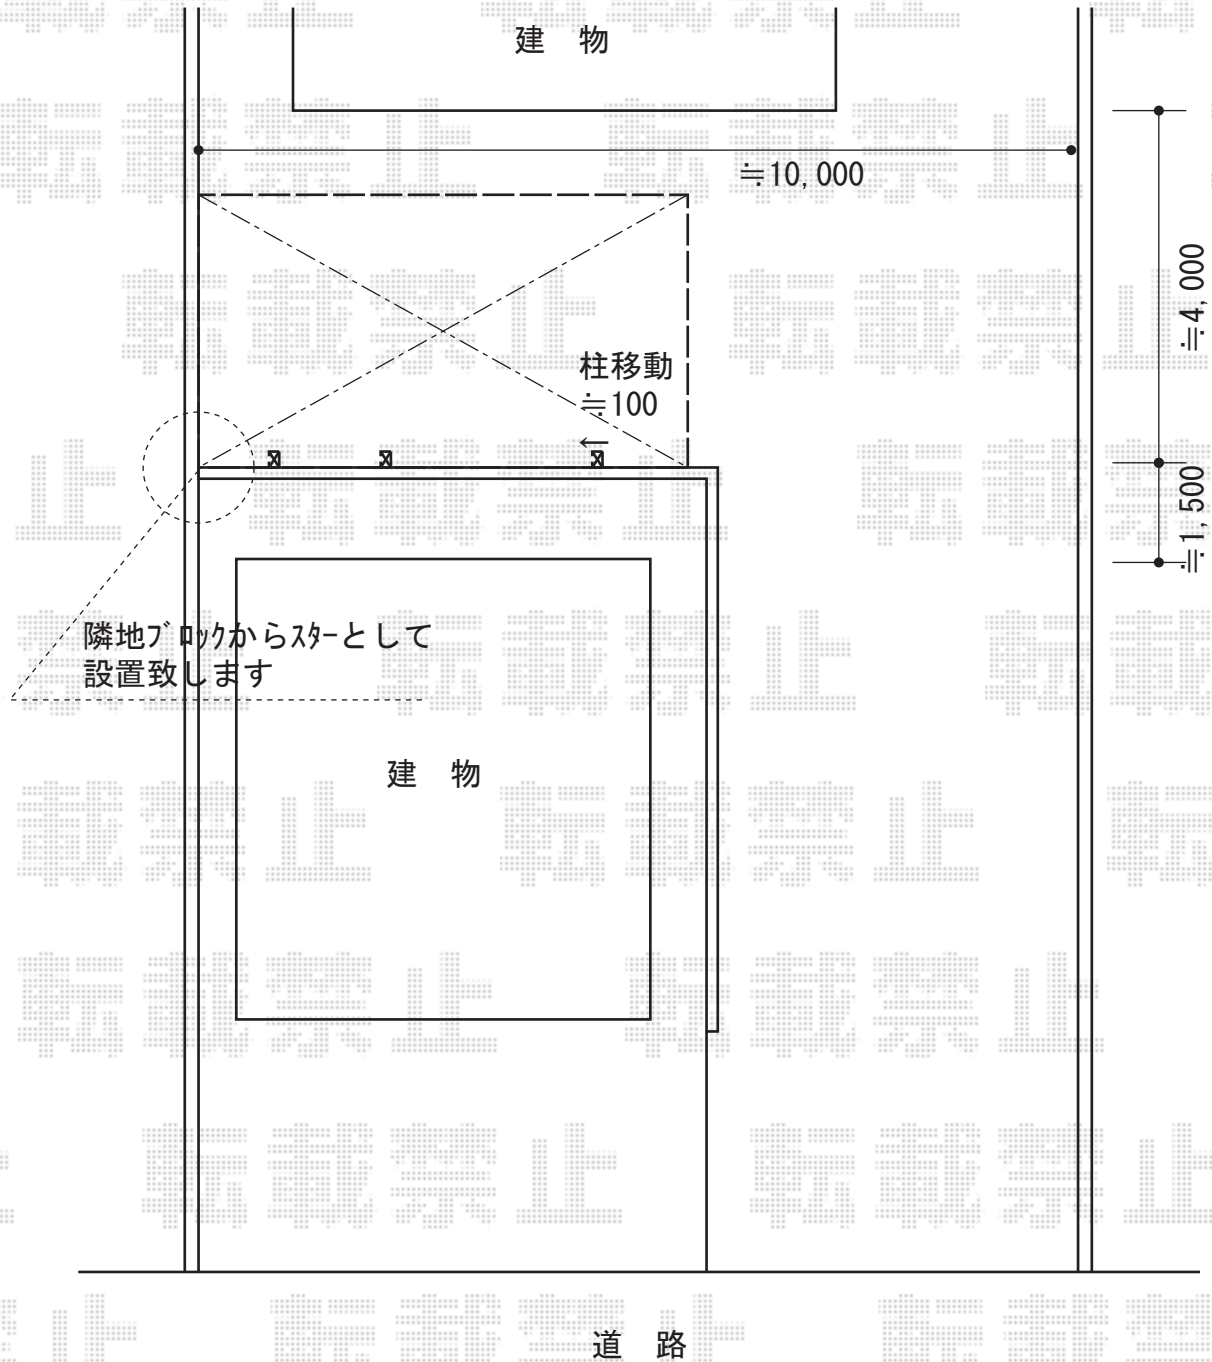

レイナポート 延長 積雪～20cm対応

YKK AP レイナポート 延長 積雪～20cm対応
幅=3,000mm
奥行=7,200mm
色：プラチナステン
屋根材：熱線遮断ポリカーボネート(トーマイマット)
柱仕様：ハイルーフ柱仕様 (有効高 約2,350mm)

現場状況や作図制限により概略図の内容と多少の違いが生じることがございます。
施工時は、現場優先とさせて頂きたく思いますので、お立会い頂き、
最終のご指示のほど、何卒、宜しくお願い致します。