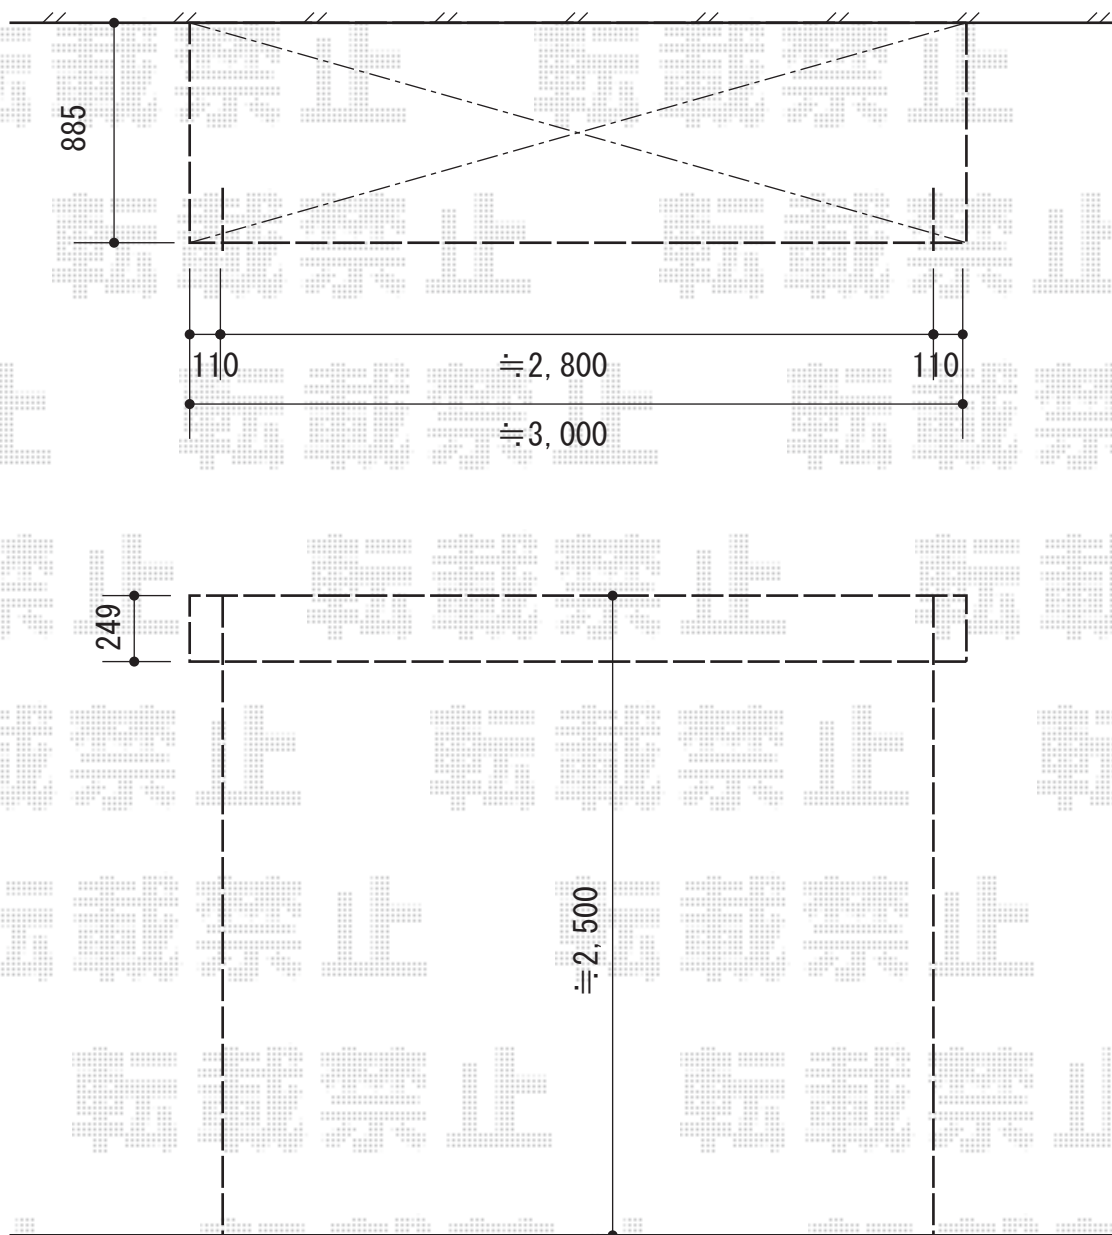

# ライザーテラスII F型 テラスタイプ 単体 積雪～20cm対応

建 物

トステム ライザーテラスII F型 テラスタイプ 単体 積雪～20cm対応  
間口=メートル3000 (柱芯々2,800mm 屋根幅3,020mm)  
出幅=3尺 (885mm)  
色：シャイングレー  
屋根材：ポリカーボネート (ブルースモーク)  
柱仕様：出幅自在桁タイプ (柱2本)  
施工方法：上止め仕様

現場状況や作図制限により概略図の内容と多少の違いが生じることがございます。  
施工時は、現場優先とさせて頂きたく思いますので、お立会い頂き、  
最終のご指示のほど、何卒、宜しくお願い致します。