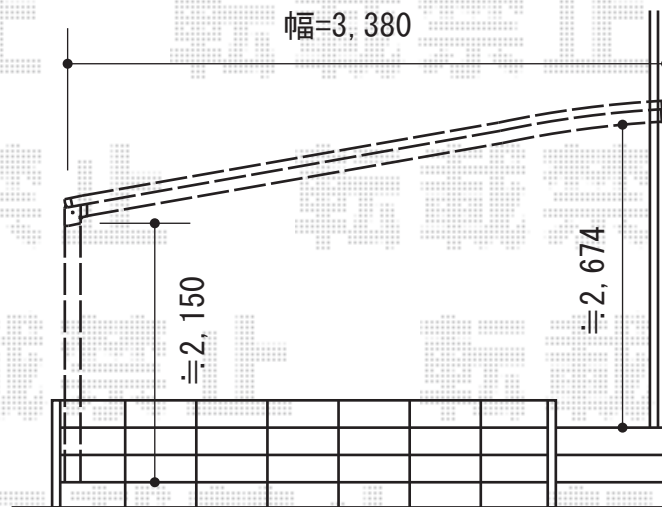

# レイナベーカーポート 積雪～20cm対応

YKK AP レйнаベーカーポート 積雪～20cm対応  
幅=3,479mm  
奥行=5,052mm  
色：プラチナステン  
屋根材：ポリカーボネート（アースブルー）  
柱仕様：標準柱仕様（有効高 約2,000mm）

現場状況や作図制限により概略図の内容と多少の違いが生じることがございます。  
施工時は、現場優先とさせて頂きたく思いますので、お立会い頂き、  
最終のご指示のほど、何卒、宜しくお願い致します。