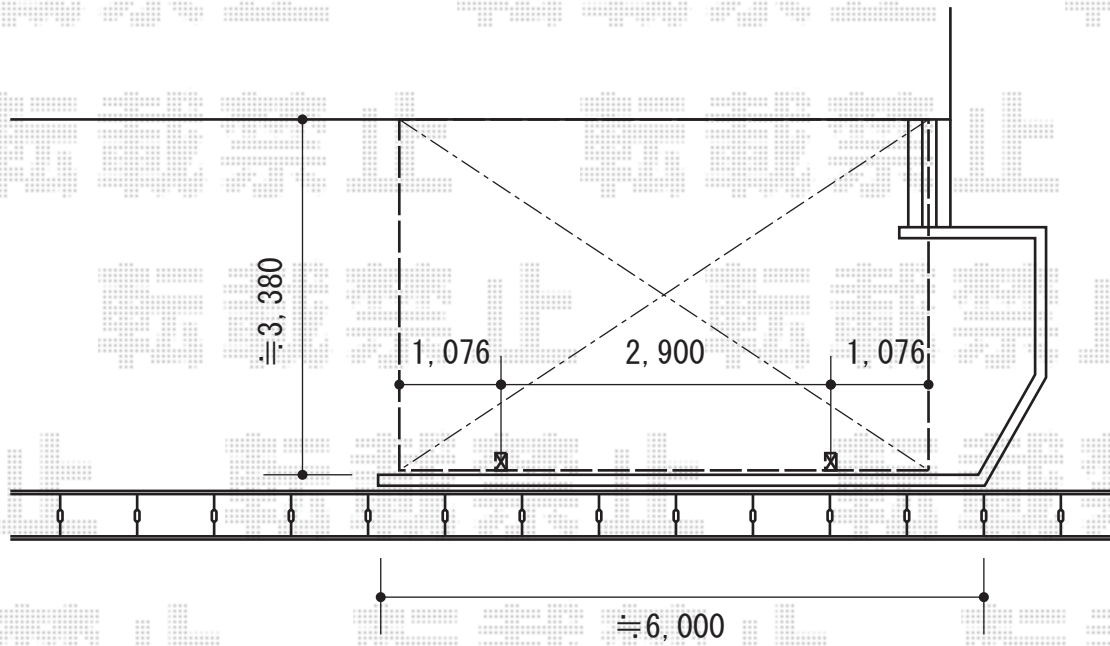

# レイナベーカーポート 積雪～20cm対応

YKK AP レйнаベーカーポート 積雪～20cm対応  
幅=3,479mm  
奥行=5,052mm  
色：プラチナステン  
屋根材：ポリカーボネート（アースブルー）  
柱仕様：標準柱仕様（有効高 約2,000mm）

現場状況や作図制限により概略図の内容と多少の違いが生じることがございます。  
施工時は、現場優先とさせて頂きたく思いますので、お立会い頂き、  
最終のご指示のほど、何卒、宜しくお願い致します。