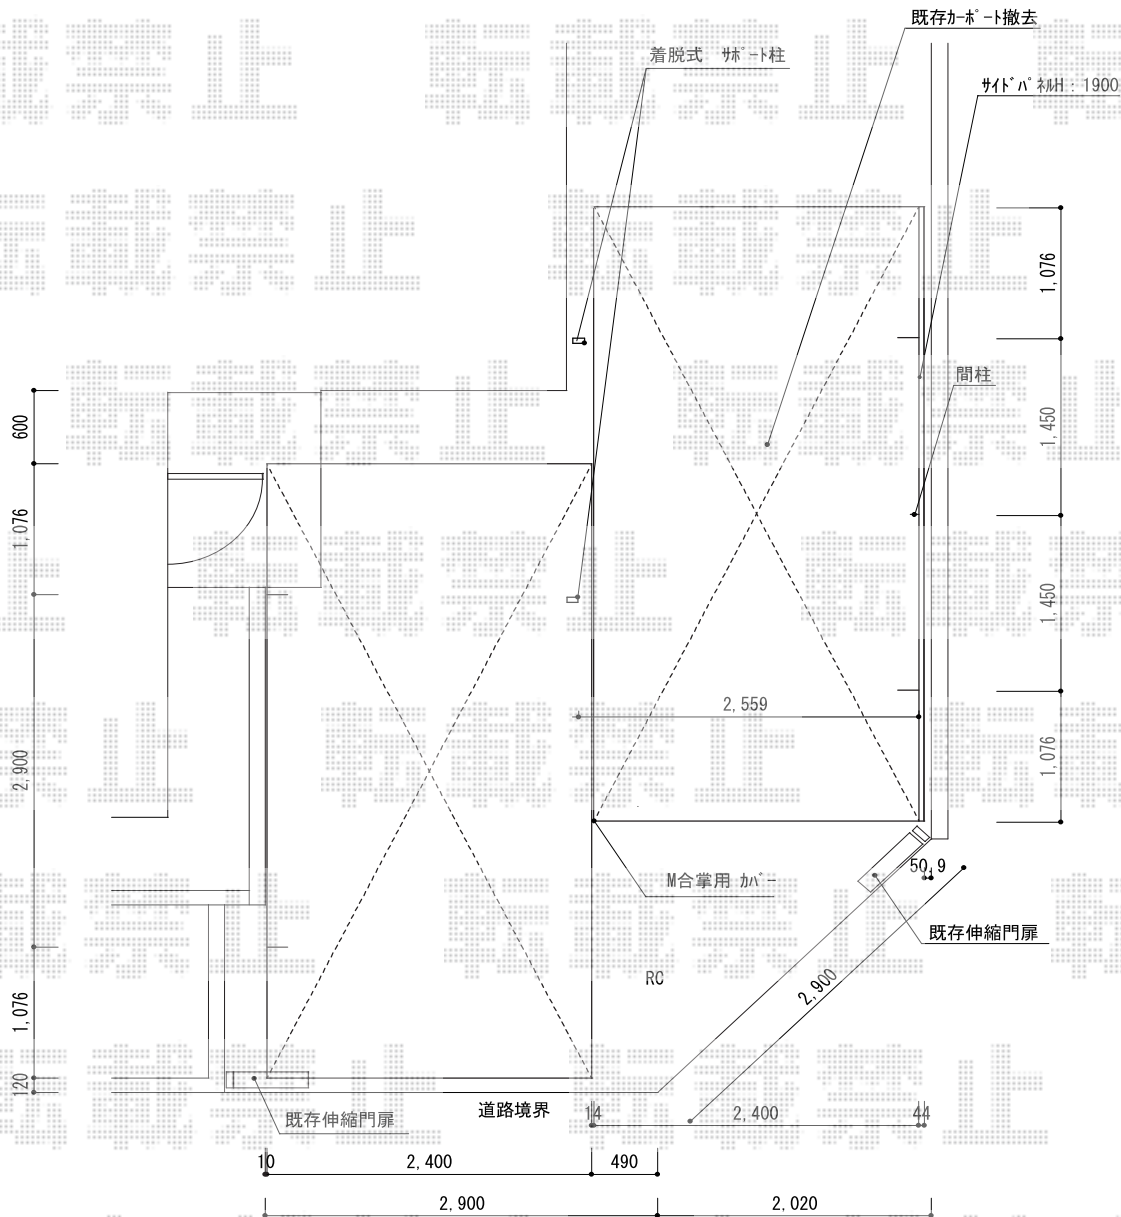

# レイナポート M合掌 積雪～20cm対応

## YKK AP レイナポート M合掌 積雪～20cm対応

幅=4,814mm

奥行=5,052mm

色: ブラウン

屋根材: 熱線遮断ポリカーボネート (アースブルーマット調)

柱仕様: ハイルフ柱仕様 (有効高 約2,350mm)

## YKK AP レイナポート用 サイドパネル

奥行サイズ: 長さ51用

高さ=1,873mm

色: ブラウン

パネル材: 熱線遮断ポリカーボネート (アースブルーマット調)

オプション: 着脱式サポート (標準・ハイルフ兼用) ×2本

現場状況や作図制限により概略図の内容と多少の違いが生じることがございます。  
 施工時は、現場優先とさせて頂きたく思いますので、お立会い頂き、  
 最終のご指示のほど、何卒、宜しくお願い致します。