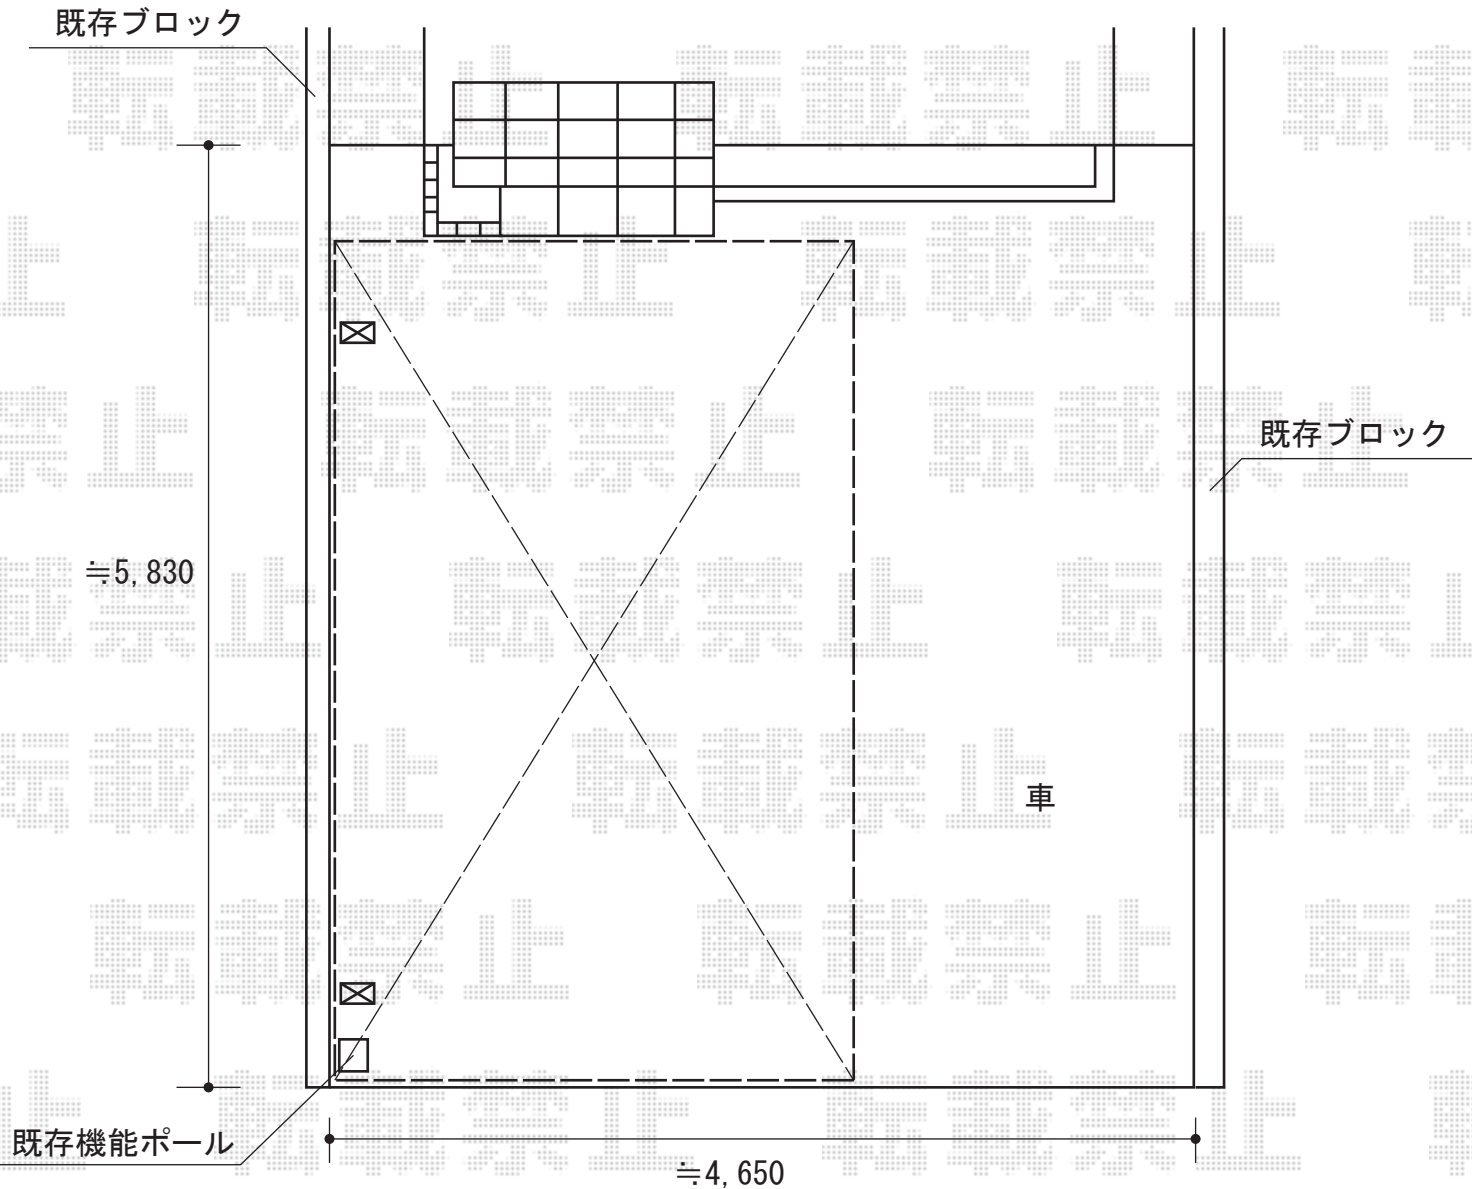

レイナポート 積雪～20cm対応

YKK AP レイナポート 積雪～20cm対応
幅=2,700mm
奥行=5,052mm
色：プラチナステン
屋根材：ポリカーボネート（アースブルー）
柱仕様：ハイルーフ柱仕様（有効高 約2,350mm）

YKK AP 水平式物干し 2本入
色：プラチナステン
数量：1セット

YKK AP 屋根ふき補強部品
数量：1セット

現場状況や作図制限により概略図の内容と多少の違いが生じることがございます。
施工時は、現場優先とさせて頂きたく思いますので、お立会い頂き、
最終のご指示のほど、何卒、宜しくお願い致します。