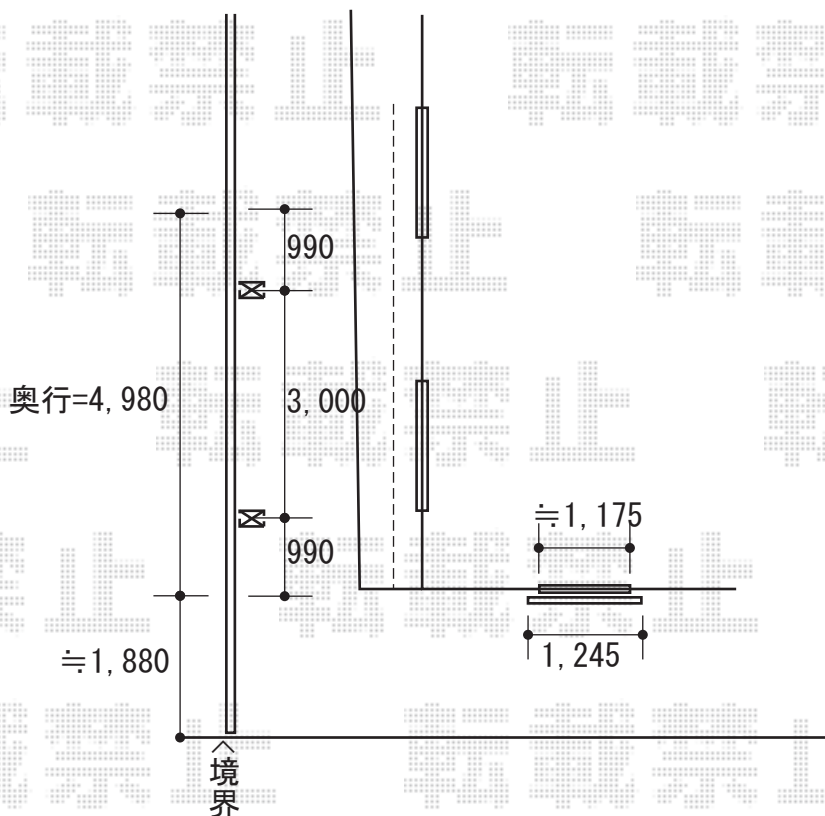

サイクルポート・面格子 施工概略図

トステム カーブポートシグマIII ミニ 積雪~20cm対応
 幅= 2,101mm
 奥行= 4,980mm
 色: ホワイト
 屋根材: ポリカーボネート (ブラウン)
 柱仕様: ロング柱23仕様 (有効高 約2,300mm)

トステム アルミ面格子 ヒシクロス
 幅= 1,245mm
 高さ= 1,220mm
 色: シャイングレー

担当者

谷岡