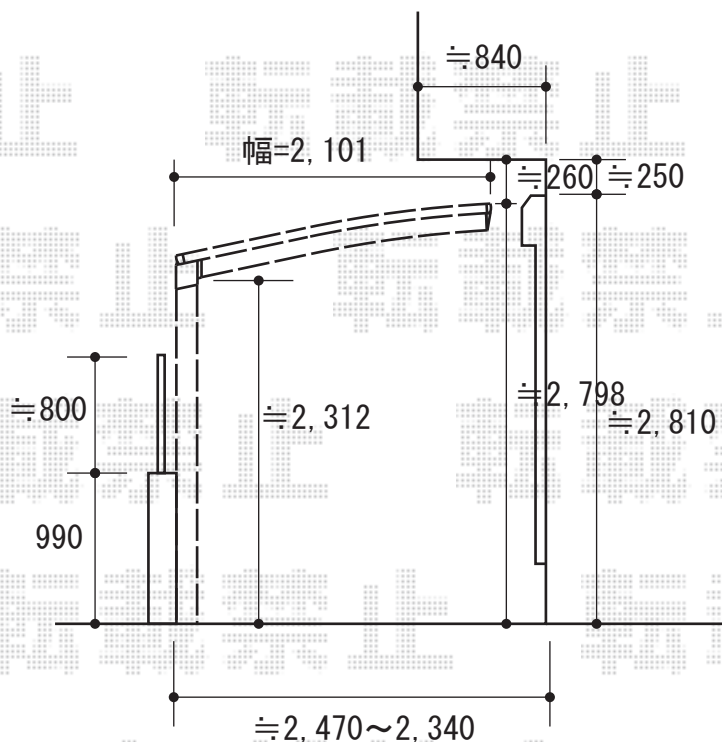

サイクルポート・面格子 施工概略図

トステム カーブポートシグマIII ミニ 積雪~20cm対応
 幅= 2,101mm
 奥行= 4,980mm
 色: ホワイト
 屋根材: ポリカーボネート (ブラウン)
 柱仕様: ロング柱23仕様 (有効高 約2,300mm)

トステム アルミ面格子 ヒシクロス
 幅= 1,245mm
 高さ= 1,220mm
 色: シャイングレー

担当者

谷岡