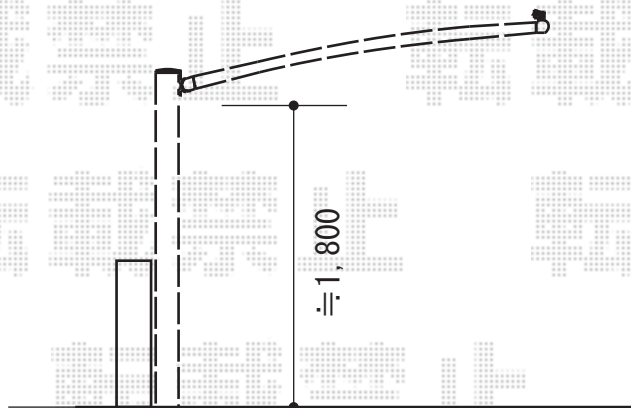

# プレシオスポート 積雪～20cm対応

Value Select プレシオスポート 積雪～20cm対応  
幅=2,700mm  
奥行=5,052mm  
色：ノーブルステン  
屋根材：ポリカーボネート（ガラスマット）  
柱仕様：標準柱仕様（有効高 約1,800mm）

現場状況や作図制限により概略図の内容と多少の違いが生じることがございます。  
施工時は、現場優先とさせて頂きたく思いますので、お立会い頂き、  
最終のご指示のほど、何卒、宜しくお願い致します。