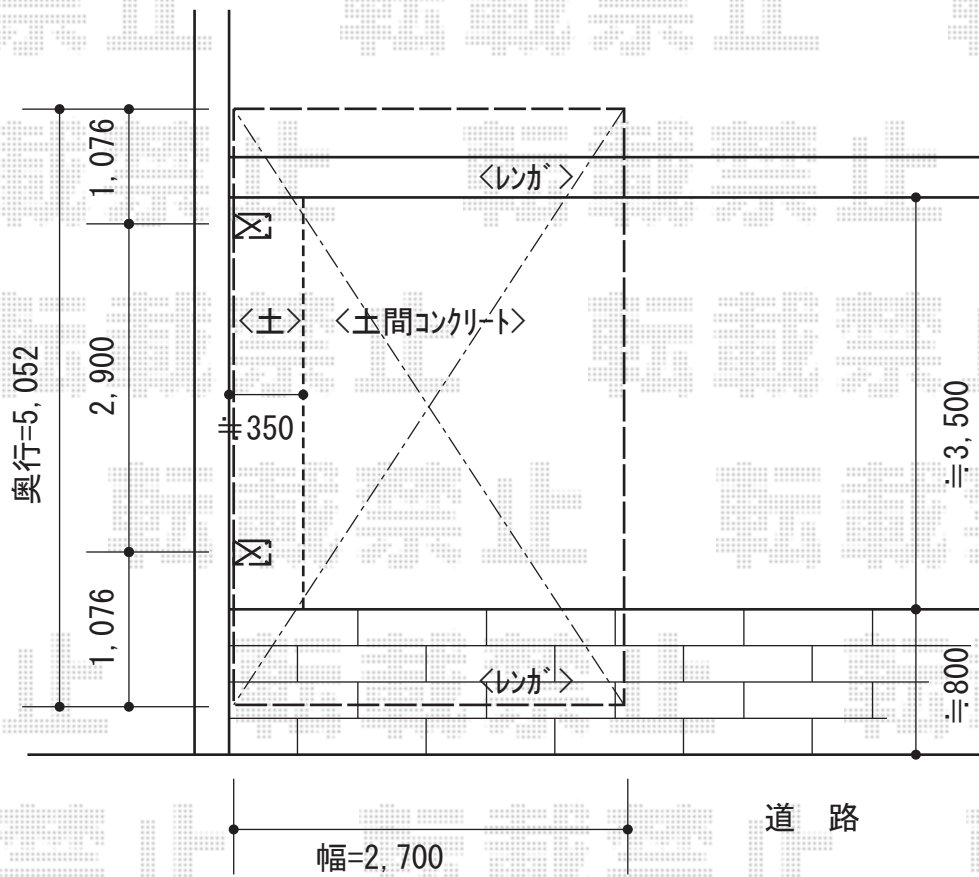

# プレシオスポート 積雪～20cm対応

Value Select プレシオスポート 積雪～20cm対応  
幅=2,700mm  
奥行=5,052mm  
色：ノーブルステン  
屋根材：ポリカーボネート（ガラスマット）  
柱仕様：標準柱仕様（有効高 約1,800mm）

現場状況や作図制限により概略図の内容と多少の違いが生じることがございます。  
施工時は、現場優先とさせて頂きたく思いますので、お立会い頂き、  
最終のご指示のほど、何卒、宜しくお願い致します。