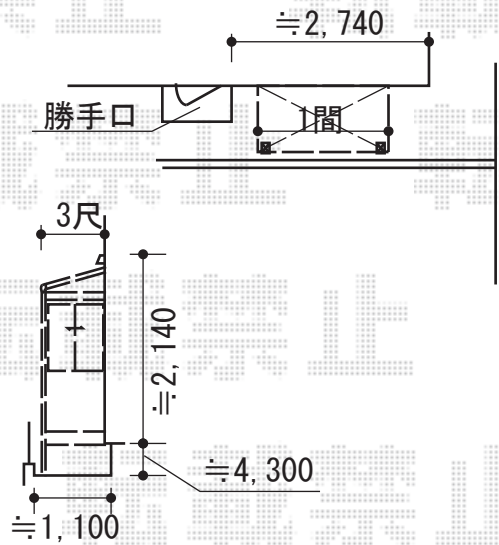

ほせるんですII F型 床納まり 積雪～20cm対応

トステム ほせるんですII F型 床納まり 積雪～20cm対応
寸法=間口 関東1.0間 (1,820mm) × 出幅 3尺 (885mm)
正面ユニット：高窓 (2枚建)
側面ユニット：外観右側 高窓 (2枚建) / 外観左側 ドア
色：シャイングレー
屋根材：熱線吸収アクアポリカーボネート (ライトブルー)
床材：塩ビデッキボード (グレー)
オプション：網戸・ドアクローザー
追加部材：ビード・グレチャン・通気工法対応部品

現場状況や作図制限により概略図の内容と多少の違いが生じることがございます。
施工時は、現場優先とさせて頂きたく思いますので、お立会い頂き、
最終のご指示のほど、何卒、宜しくお願い致します。

EX-SHOP
HTTP://WWW.EX-SHOP.NET

担当：谷