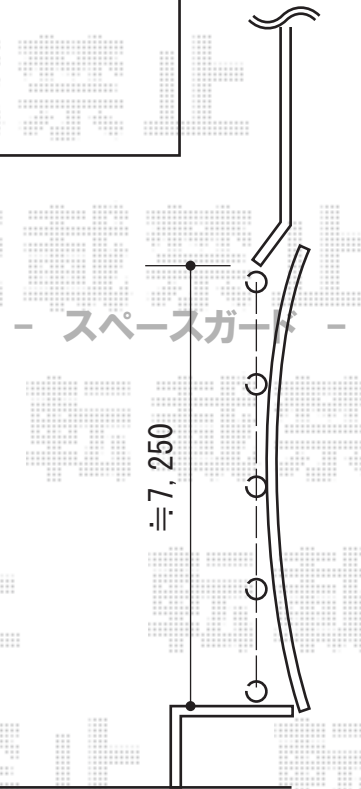

## プレシオサポート ワイド 積雪～20cm対応

カーポート

建 物

既設カーポートと  
同じ位置に設置致します

Value Select プレシオサポート ワイド 積雪～20cm対応  
幅=5,392mm  
奥行=5,052mm  
色：ノーブルステン  
屋根材：熱線遮断ポリカーボネート（スカイブルーマット調）  
柱仕様：ハイルーフ柱仕様（有効高 約2,250mm）

TOEX スペースガードF76型 埋込式 キー付き  
本体：クサリ内蔵受×1  
本体：クサリ内蔵型×4

現場状況や作図制限により概略図の内容と多少の違いが生じることがございます。  
施工時は、現場優先とさせて頂きたく思いますので、お立会い頂き、  
最終のご指示のほど、何卒、宜しくお願い致します。

EX-SHOP  
HTTP://WWW.EX-SHOP.NET

担当：伏見

全ての著作権は、エクスショップに帰属します。当社とのお取引目的外的使用・複製・転載禁止となっております。