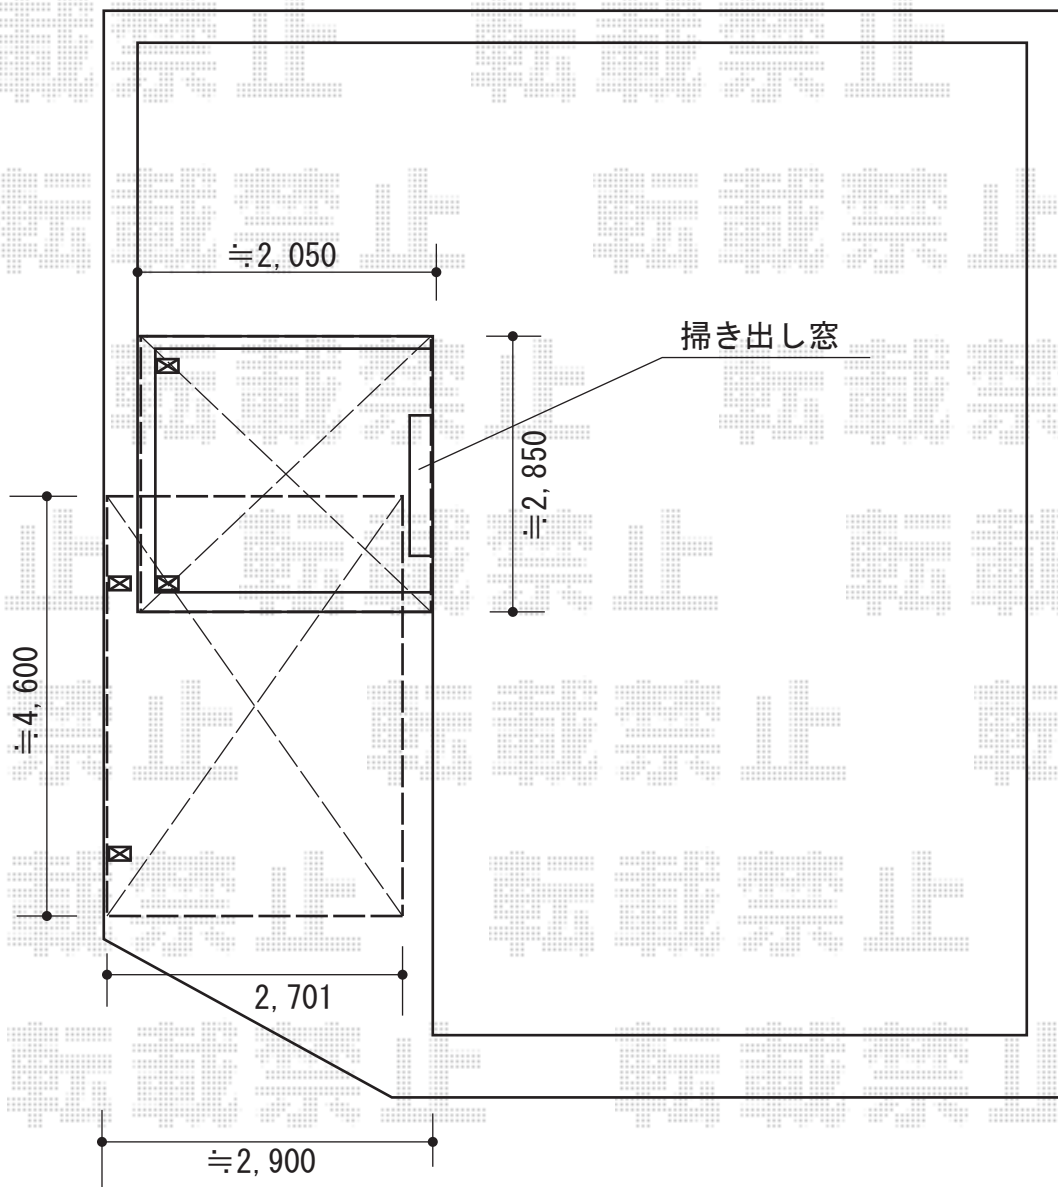

カーポート・バルコニー屋根

トステム カーブポートシグマIII 積雪～30cm対応

幅=2,701mm

奥行=4,980mm

色：シャイングレー

屋根材：ガリレポリカ（クリアマット/すりガラス調）

柱仕様：ロング柱23仕様（有効高 約2,300mm）

トステム パワーアルファ RB型 屋根タイプ 単体 積雪～30cm対応

間口=関東間1.5間（柱芯々2,755mm 屋根幅3,080mm）

出幅=8尺（2,385mm）

色：シャイングレー

屋根材：ポリカーボネート（クリアマット・すりガラス調）

柱仕様：出幅自在桁タイプ（柱2本）

施工方法：上止め仕様

柱固定部品仕様：中間用×2

トステム 吊下げ物干し 標準 2本入