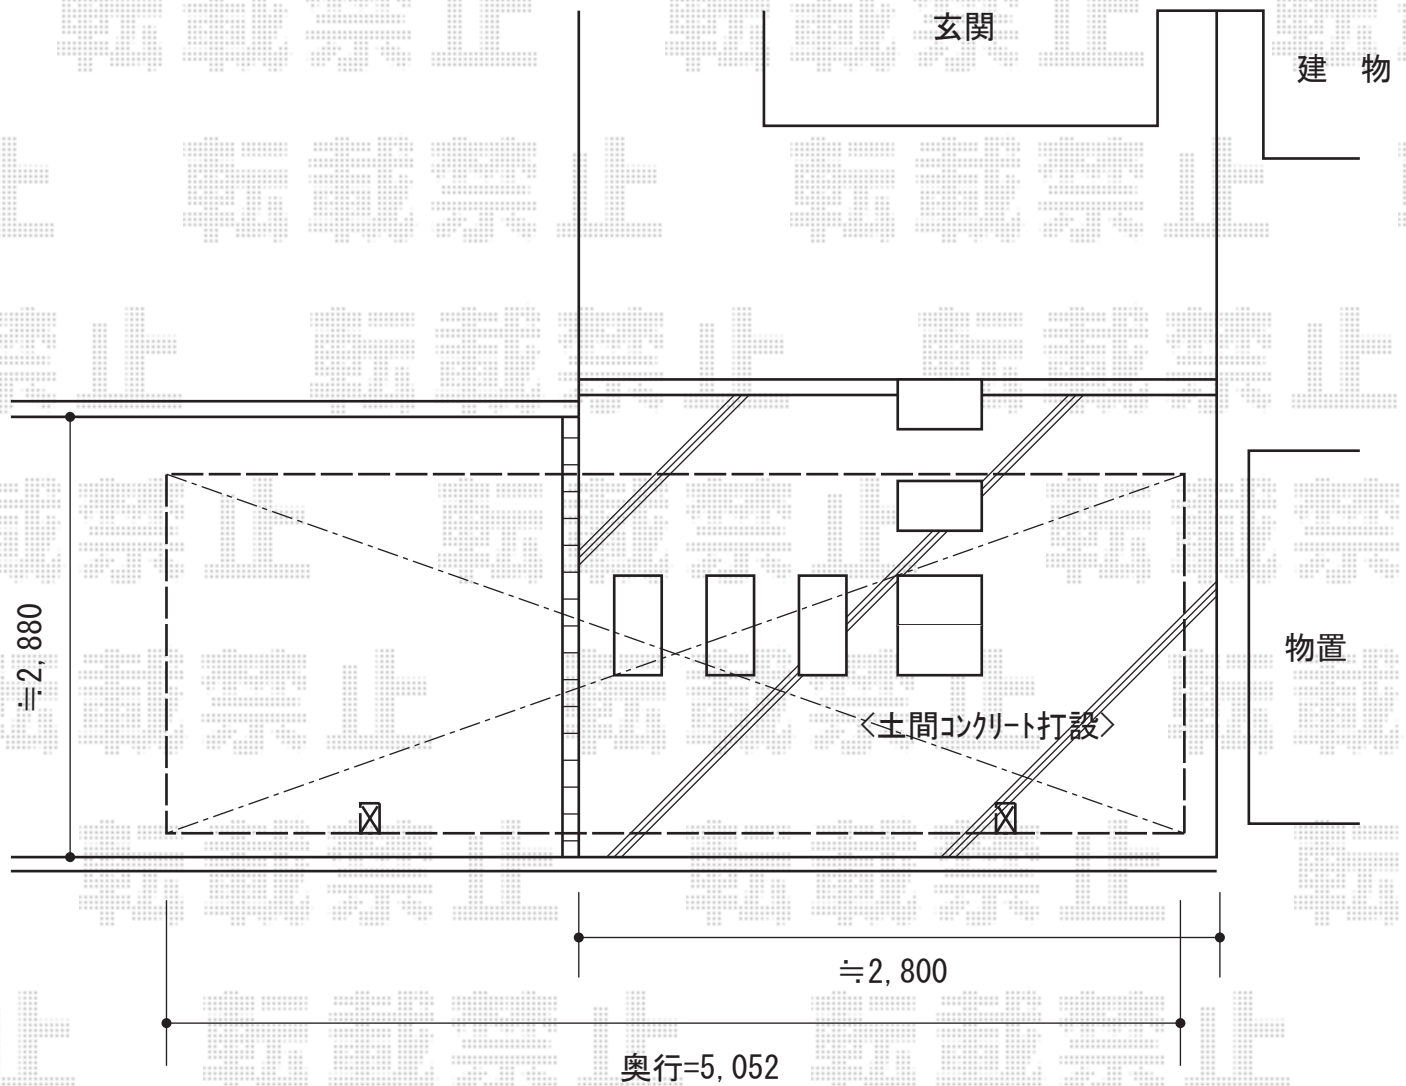

プレシオSPORT 積雪～20cm対応

Value Select プレシオSPORT 積雪～20cm対応  
幅=2,400mm  
奥行=5,052mm  
色：ノーブルステン  
屋根材：ポリカーボネート（ガラスマット）  
柱仕様：標準柱仕様（有効高 約1,800mm）

現場状況や作図制限により概略図の内容と多少の違いが生じることがございます。  
施工時は、現場優先とさせて頂きたく思いますので、お立会い頂き、  
最終のご指示のほど、何卒、宜しくお願い致します。