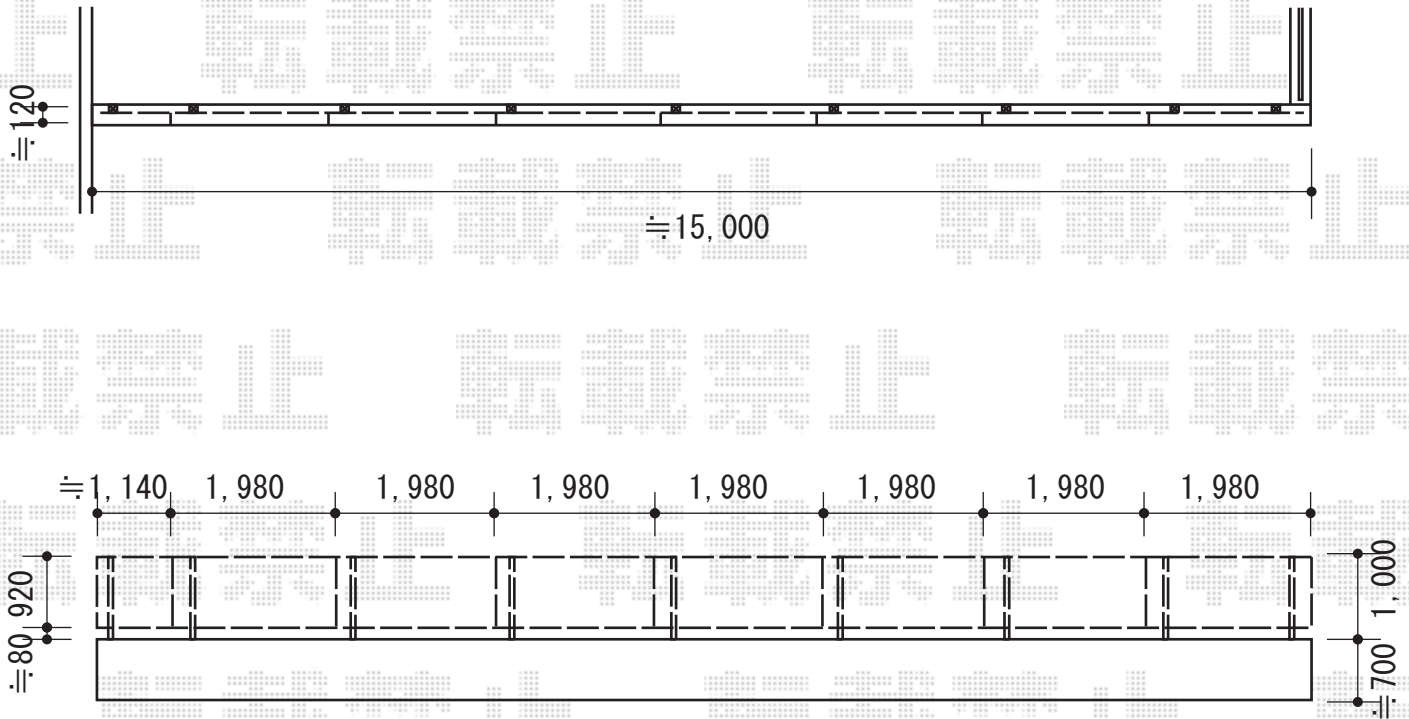

プリレオR9型フェンス

TOEX プリレオR9型フェンス

本体1枚 (W×H) = (1979.5×1000mm) (¥29,000.-) × 8枚

柱仕様 : T-10 (¥6,600-) × 9本

部品セット : (¥550-) × 9セット

端部カバー (切り詰め用) : T-10 (¥2,800-) × 1本

端部キャップ : (¥550-) × 1セット

色 : オータムブラウン

現場状況や作図制限により概略図の内容と多少の違いが生じることがございます。
施工時は、現場優先とさせていただきますので、お立会い頂き、
最終のご指示のほど、何卒、宜しくお願い致します。

EX-SHOP
HTTP://WWW.EX-SHOP.NET

担当 : 谷