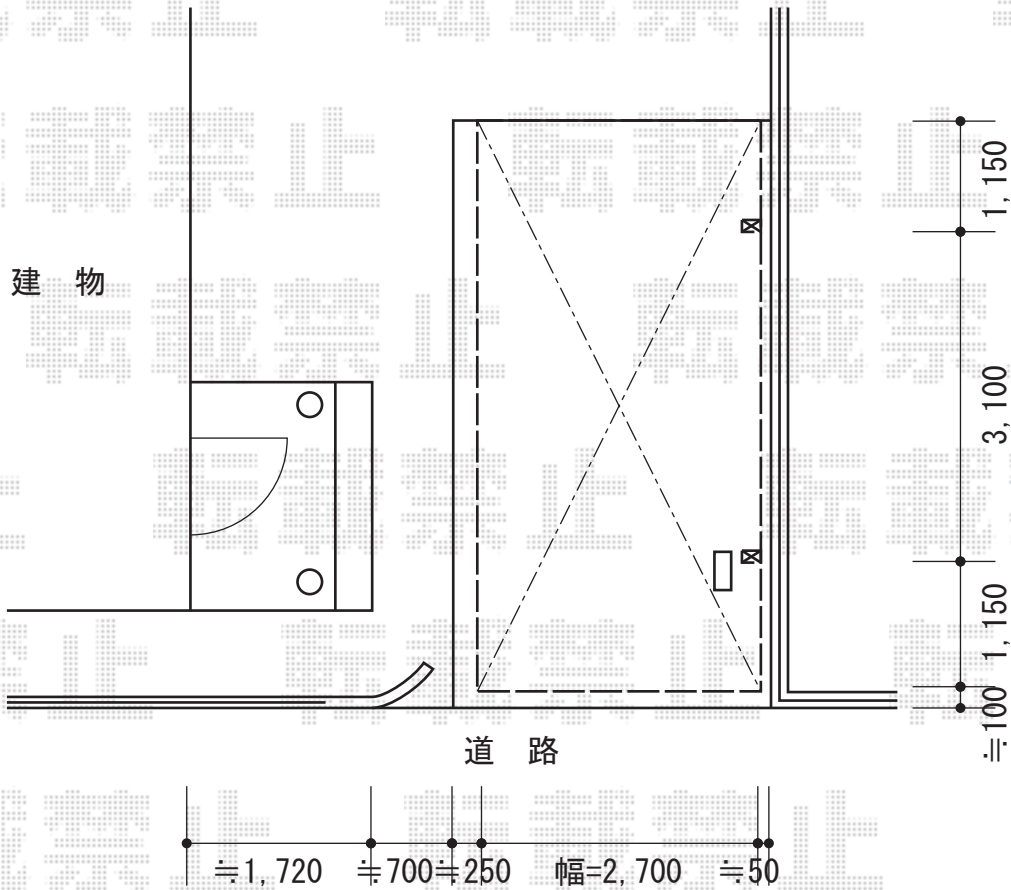

レイナポート 積雪～20cm対応

YKK AP レイナポート 積雪～20cm対応

幅=2,550mm

奥行=5,400mm

色：ホワイト

屋根材：ポリカーボネート（アースブルー）

柱仕様：標準柱仕様（有効高 約2,000mm）

現場状況や作図制限により概略図の内容と多少の違いが生じることがございます。
施工時は、現場優先とさせて頂きたく思いますので、お立会い頂き、
最終のご指示のほど、何卒、宜しくお願い致します。