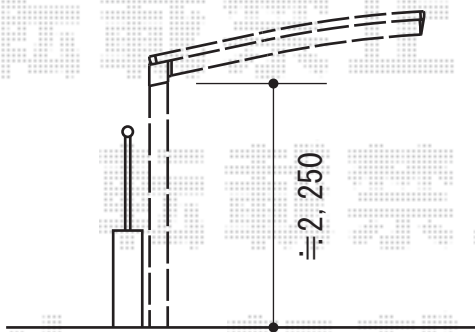

# プレシオSPORT 単体 積雪～20cm対応

勾配≒300

Value Select プレシオSPORT 単体 積雪～20cm対応  
幅=2,700mm  
奥行=5,052mm  
色：ノーブルステン  
屋根材：ポリカーボネート（ガラスマット）  
柱仕様：ハイルーフ柱仕様（有効高 約2,250mm）

現場状況や作図制限により概略図の内容と多少の違いが生じることがございます。  
施工時は、現場優先とさせていただきますので、お立会い頂き、  
最終のご指示のほど、何卒、宜しくお願い致します。