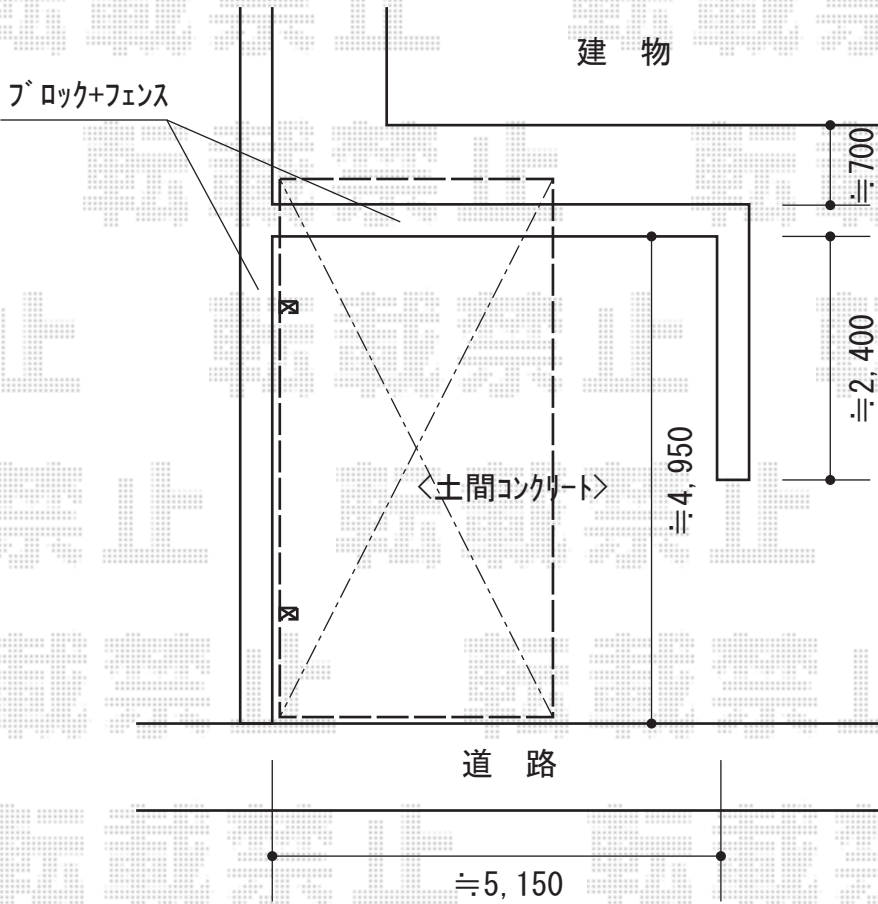

# プレシオSPORT 単体 積雪～20cm対応

勾配≒300

Value Select プレシオSPORT 単体 積雪～20cm対応  
幅=2,700mm  
奥行=5,052mm  
色：ノーブルステン  
屋根材：ポリカーボネート（ガラスマット）  
柱仕様：ハイルーフ柱仕様（有効高 約2,250mm）

現場状況や作図制限により概略図の内容と多少の違いが生じることがございます。  
施工時は、現場優先とさせていただきますので、お立会い頂き、  
最終のご指示のほど、何卒、宜しくお願い致します。