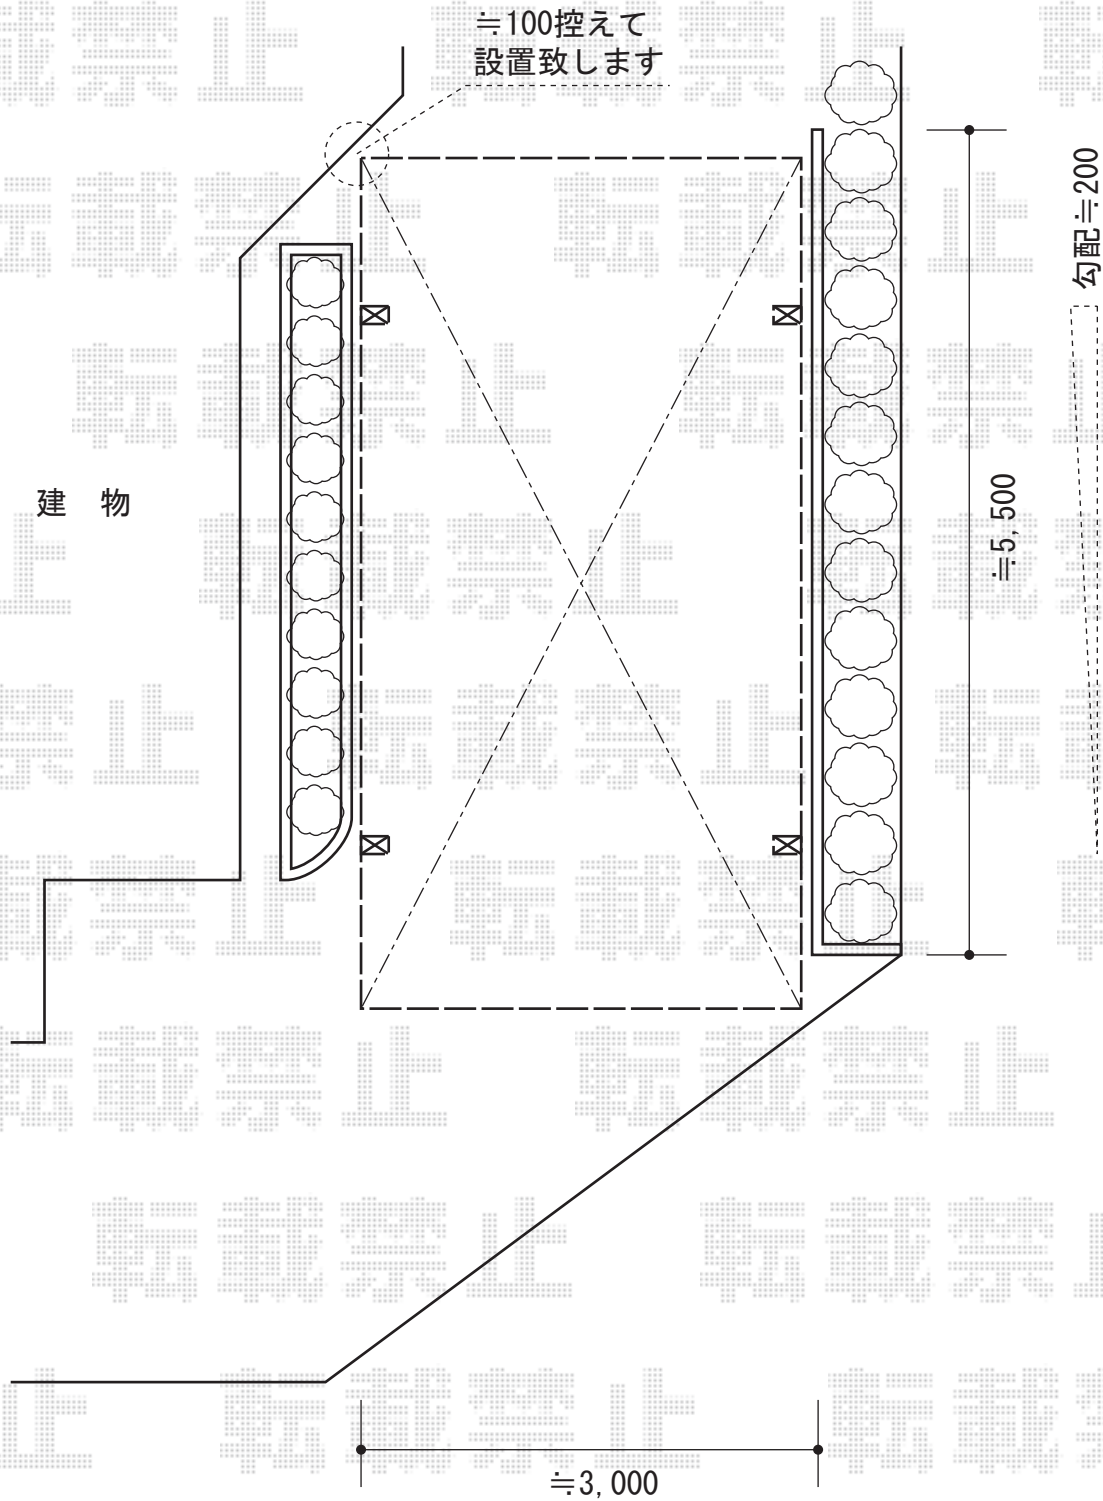

ジーポートneo 単体 積雪100cmAタイプ 4本柱 積雪~100cm対応

YKK AP ジーポートneo 単体 積雪100cmAタイプ 4本柱 積雪~100cm対応
幅=3,111mm
奥行=5,456mm
色：プラチナステン
屋根材：スチール折板（ペフ無）
柱仕様：標準柱仕様（有効高 約2,350mm）

現場状況や作図制限により概略図の内容と多少の違いが生じることがございます。
施工時は、現場優先とさせて頂きたく思いますので、お立会い頂き、
最終のご指示のほど、何卒、宜しくお願い致します。