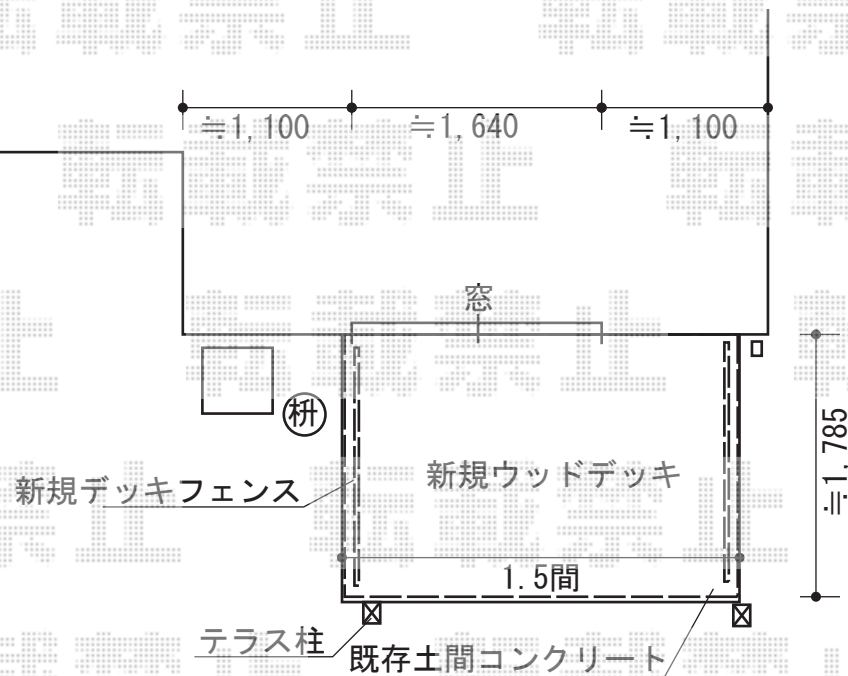

## リウッドデッキ 200+リウッドデッキフェンス2型<ラチス格子>

イメージ図

YKK AP リウッドデッキ 200  
 間口=1.5間 (2,651mm)  
 出幅=6尺 (1,820mm)  
 色：床板 レッドブラウン/束柱 【仮】カームブラック  
 床板：縦貼り  
 束柱：Tタイプ (400~500mm)

YKK AP リウッドデッキフェンス2型<ラチス格子>  
 本体1枚 (W×H) =08用T80 (745mm×700mm) ×4枚  
 中柱：T80×2本  
 端柱：T80×4本  
 デッキ材補強材 (先付用)：2セット  
 色：レッドブラウン

現場状況や作図制限により概略図の内容と多少の違いが生じることがございます。  
 施工時は、現場優先とさせて頂きたく思いますので、お立会い頂き、  
 最終のご指示のほど、何卒、宜しくお願い致します。

EX-SHOP  
 HTTP://WWW.EX-SHOP.NET  
 担当：宅島