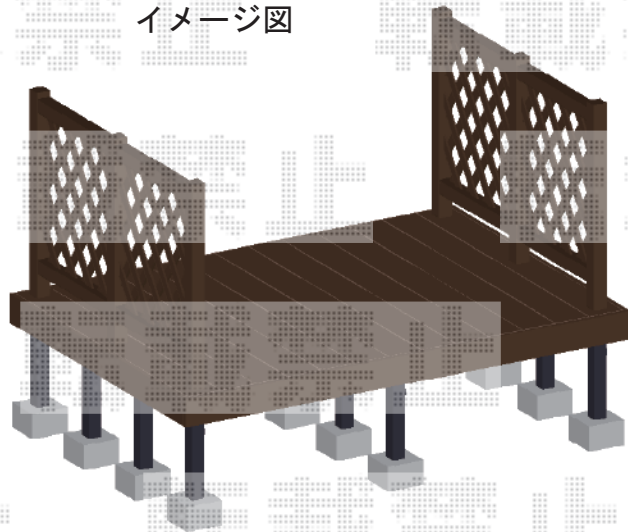

## リウッドデッキ 200+リウッドデッキフェンス2型<ラチス格子>

イメージ図

YKK AP リウッドデッキ 200  
 間口=1.5間 (2,651mm)  
 出幅=6尺 (1,820mm)  
 色：床板 レッドブラウン/束柱 【仮】カームブラック  
 床板：縦貼り  
 束柱：Tタイプ (400~500mm)

YKK AP リウッドデッキフェンス2型<ラチス格子>  
 本体1枚 (W×H) =08用T80 (745mm×700mm) ×4枚  
 中柱：T80×2本  
 端柱：T80×4本  
 デッキ材補強材 (先付用)：2セット  
 色：レッドブラウン