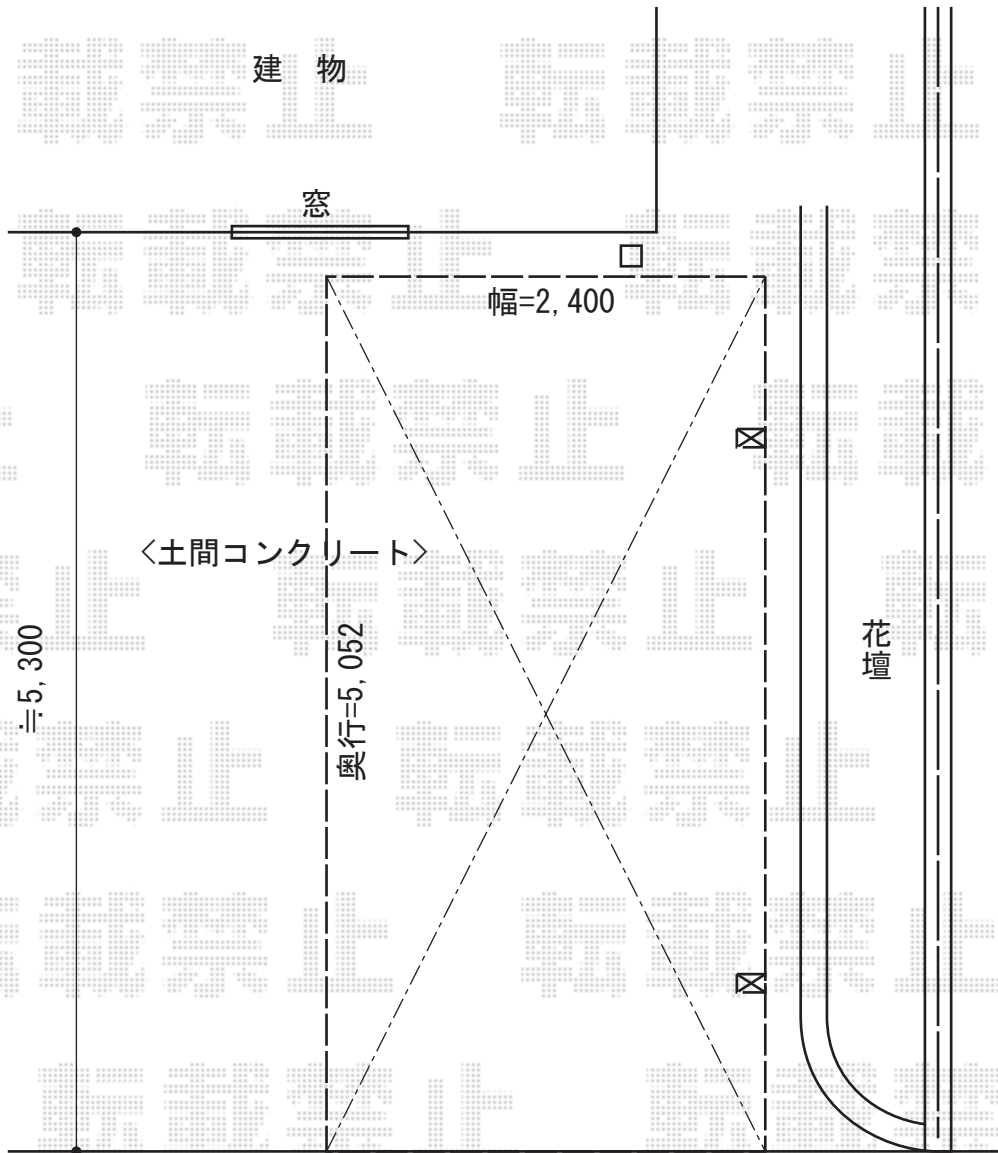

プレシオSPORT 積雪～20cm対応

Value Select プレシオSPORT 積雪～20cm対応  
幅=2,400mm  
奥行=5,052mm  
色：ノーブルステン  
屋根材：ポリカーボネート（スカイブルー）  
柱仕様：標準柱仕様（有効高 約1,800mm）

現場状況や作図制限により概略図の内容と多少の違いが生じることがございます。  
施工時は、現場優先とさせて頂きたく思いますので、お立会い頂き、  
最終のご指示のほど、何卒、宜しくお願い致します。