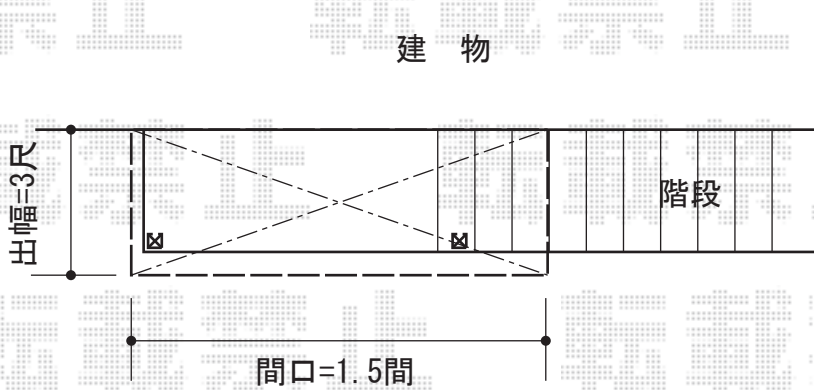

プレシオステラス R型 屋根タイプ 単体 積雪～20cm対応

Value Select プレシオステラス R型 屋根タイプ 単体 積雪～20cm対応
間口=関東間1.5間 (柱芯々2,575mm 屋根幅2,760mm)
出幅=3尺 (870mm)
色：グレースブラウン
屋根材：ポリカーボネート (ガラスマット)
柱仕様：柱奥行移動タイプ (柱2本)
施工方法：上止め仕様
躯体式バルコニー取付部品：中間用×2

現場状況や作図制限により概略図の内容と多少の違いが生じることがございます。
施工時は、現場優先とさせて頂きたく思いますので、お立会い頂き、
最終のご指示のほど、何卒、宜しくお願い致します。

EX-SHOP
HTTP://WWW.EX-SHOP.NET

担当：都