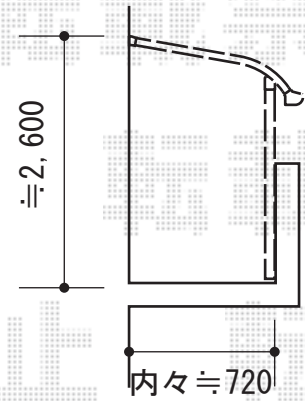

プレシオステラス R型 屋根タイプ 単体 積雪～20cm対応

Value Select プレシオステラス R型 屋根タイプ 単体 積雪～20cm対応
間口=関東間1.5間 (柱芯々2,575mm 屋根幅2,760mm)
出幅=3尺 (870mm)
色：グレースブラウン
屋根材：ポリカーボネート (ガラスマット)
柱仕様：柱奥行移動タイプ (柱2本)
施工方法：上止め仕様
躯体式バルコニー取付部品：中間用×2

現場状況や作図制限により概略図の内容と多少の違いが生じることがございます。
施工時は、現場優先とさせて頂きたく思いますので、お立会い頂き、
最終のご指示のほど、何卒、宜しくお願い致します。

EX-SHOP
HTTP://WWW.EX-SHOP.NET

担当：都