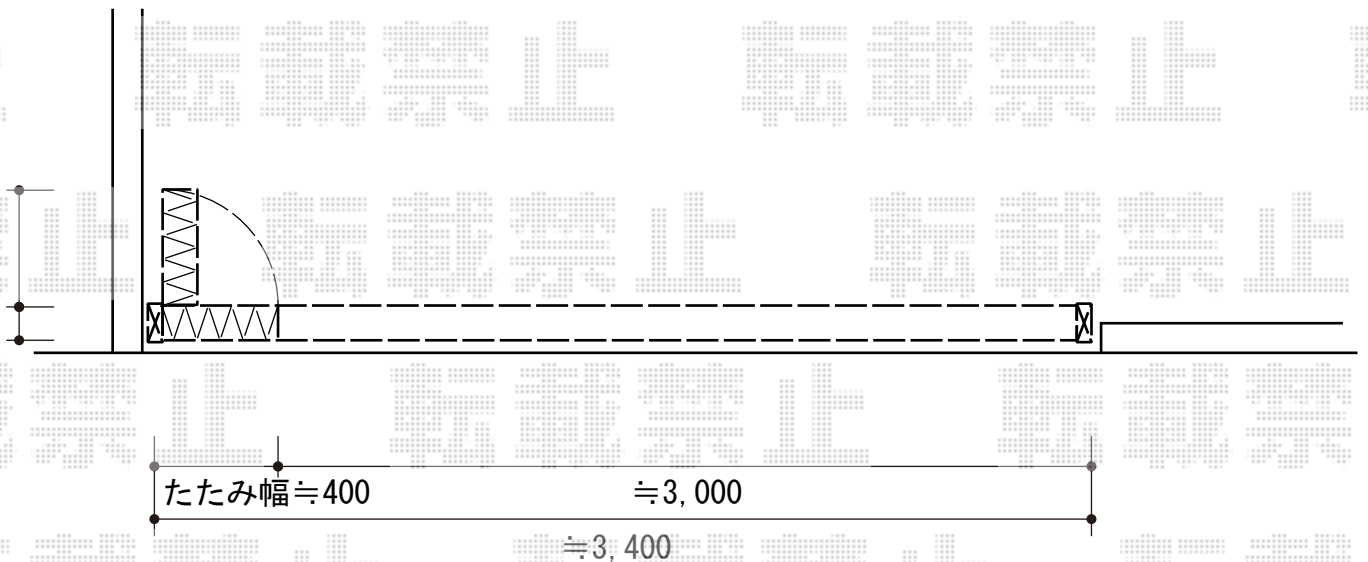

トリップゲート PB型 ノンレール 片開き

Value Select トリップゲート PB型 ノンレール 片開き
開口幅=3,471mm
全幅=3,571mm
たたみ幅=400mm
高さ=1,200mm
色：ダークブロンズ
キャスター数：2箇所
落棒数：2本

現場状況や作図制限により概略図の内容と多少の違いが生じることがございます。
施工時は、現場優先とさせて頂きたく思いますので、お立会い頂き、
最終のご指示のほど、何卒、宜しくお願い致します。