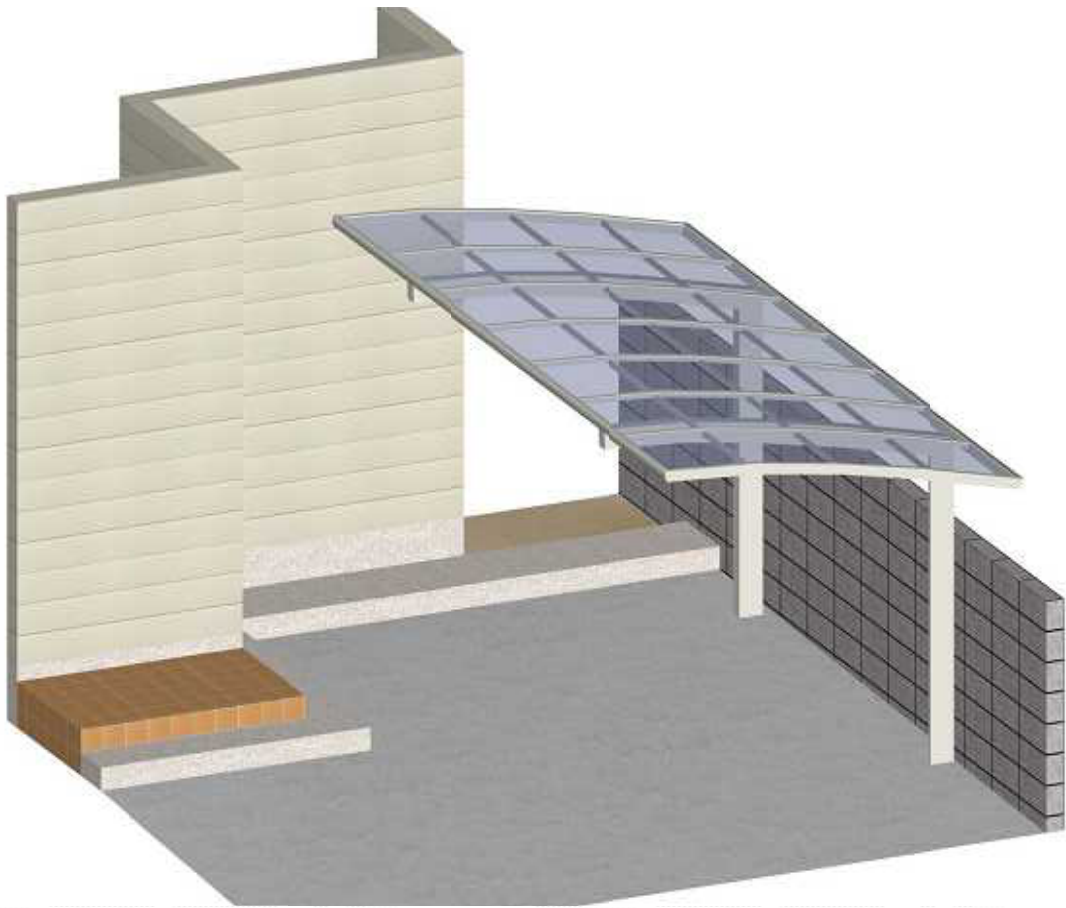

プレシオSPORT 積雪～20cm対応

Value Select プレシオSPORT 積雪～20cm対応
幅=2,400mm
奥行=5,052mm
色：ノーブルステン
屋根材：ポリカーボネート（スカイブルー）
柱仕様：標準柱仕様（有効高 約1,800mm）

現場状況や作図制限により概略図の内容と多少の違いが生じることがございます。
施工時は、現場優先とさせて頂きたく思いますので、お立会い頂き、
最終のご指示のほど、何卒、宜しくお願い致します。