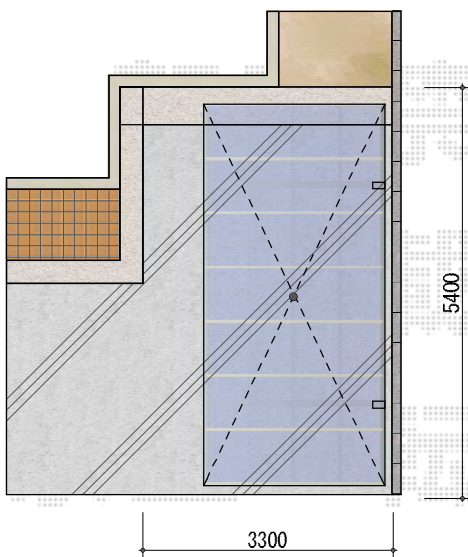

プレシオSPORT 積雪～20cm対応

Value Select プレシオSPORT 積雪～20cm対応
幅=2,400mm
奥行=5,052mm
色：ノーブルステン
屋根材：ポリカーボネート（スカイブルー）
柱仕様：標準柱仕様（有効高 約1,800mm）

現場状況や作図制限により概略図の内容と多少の違いが生じることがございます。
施工時は、現場優先とさせて頂きたく思いますので、お立会い頂き、
最終のご指示のほど、何卒、宜しくお願い致します。