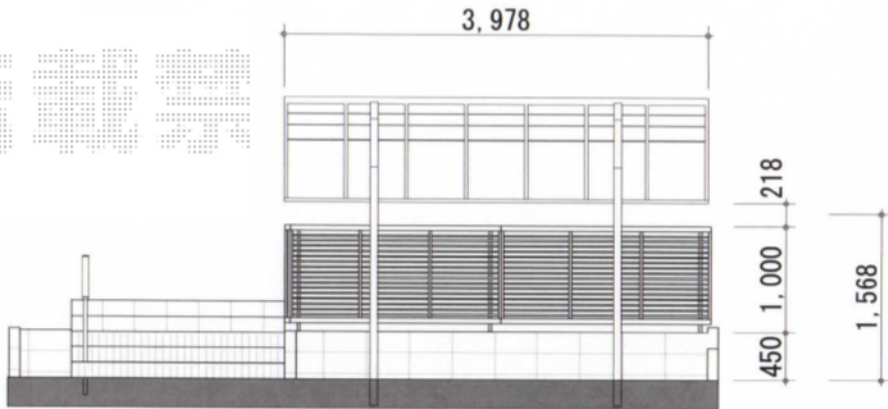

# カーポート・フェンス・手摺り

2,402

※柱位置は砕石上になります。

Ykkap エクスラインフェンス12型  
色：ブラチステン

Ykkap レイキャップポート  
幅：2402mm  
奥行：5052mm（切詰）  
柱：H2000（標準）  
本体色：ブラチステン  
屋根：ホリカ（トーママット）

現場状況や作図制限により概略図の内容と多少の違いが生じることがございます。  
施工時は、現場優先とさせて頂きたく思いますので、お立会い頂き、  
最終のご指示のほど、何卒、宜しくお願い致します。