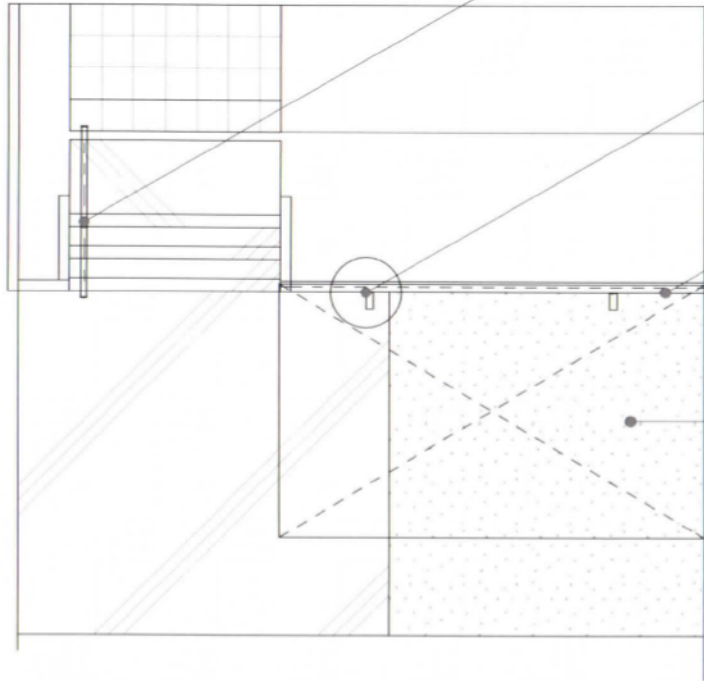

# カーポート・フェンス・手摺り

2,402

※柱位置は砕石上になります。

Ykkap エクスラインフェンス12型  
色：ブラチステン

Ykkap レイキャップポート  
幅：2402mm  
奥行：5052mm（切詰）  
柱：H2000（標準）  
本体色：ブラチステン  
屋根：ホリカ（トーママット）

現場状況や作図制限により概略図の内容と多少の違いが生じることがございます。  
施工時は、現場優先とさせて頂きたく思いますので、お立会い頂き、  
最終のご指示のほど、何卒、宜しくお願い致します。