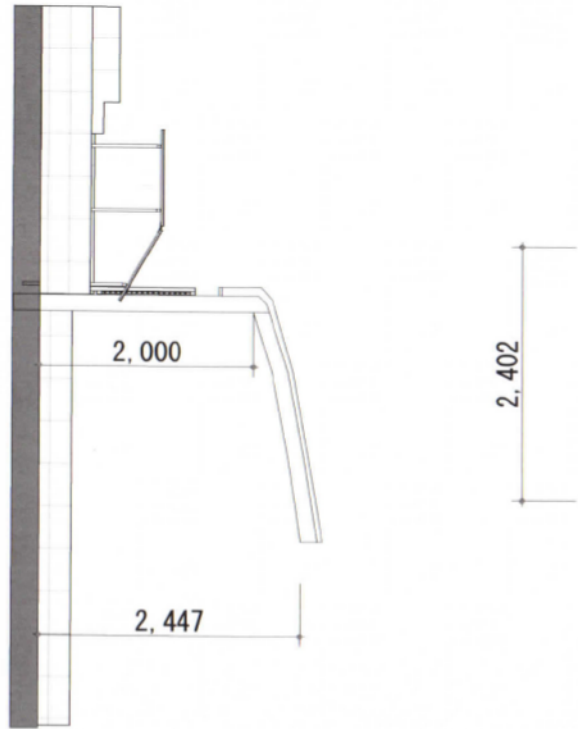

# カーポート・フェンス・手摺り

2,402

※柱位置は砕石上になります。

Ykkap エクスラインフェンス12型  
色：ブラチステン

Ykkap レイキャップポート  
幅：2402mm  
奥行：5052mm（切詰）  
柱：H2000（標準）  
本体色：ブラチステン  
屋根：ホリカ（トーママット）

現場状況や作図制限により概略図の内容と多少の違いが生じることがございます。  
施工時は、現場優先とさせて頂きたく思いますので、お立会い頂き、  
最終のご指示のほど、何卒、宜しくお願い致します。