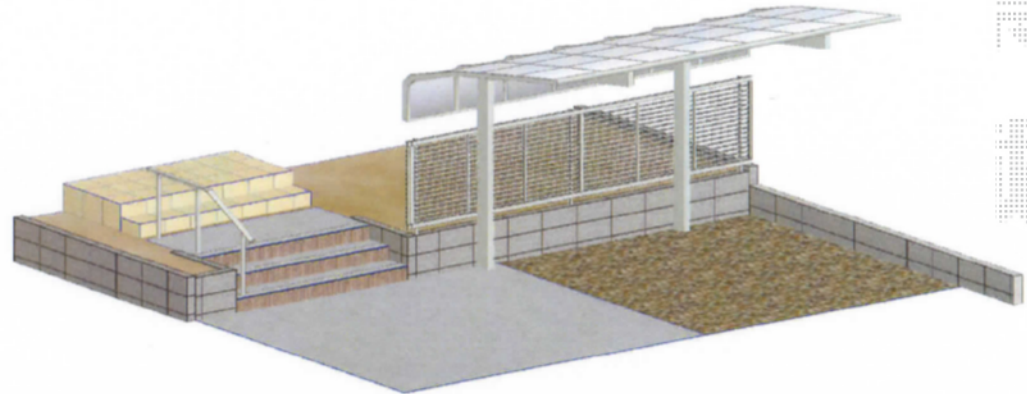

# カーポート・フェンス・手摺り

2,402

※柱位置は砕石上になります。

Ykkap エクスラインフェンス12型  
色：ブラチステン

Ykkap レイキャップポート  
幅：2402mm  
奥行：5052mm（切詰）  
柱：H2000（標準）  
本体色：ブラチステン  
屋根：ホリカ（トーママット）

現場状況や作図制限により概略図の内容と多少の違いが生じることがございます。  
施工時は、現場優先とさせて頂きたく思いますので、お立会い頂き、  
最終のご指示のほど、何卒、宜しくお願い致します。