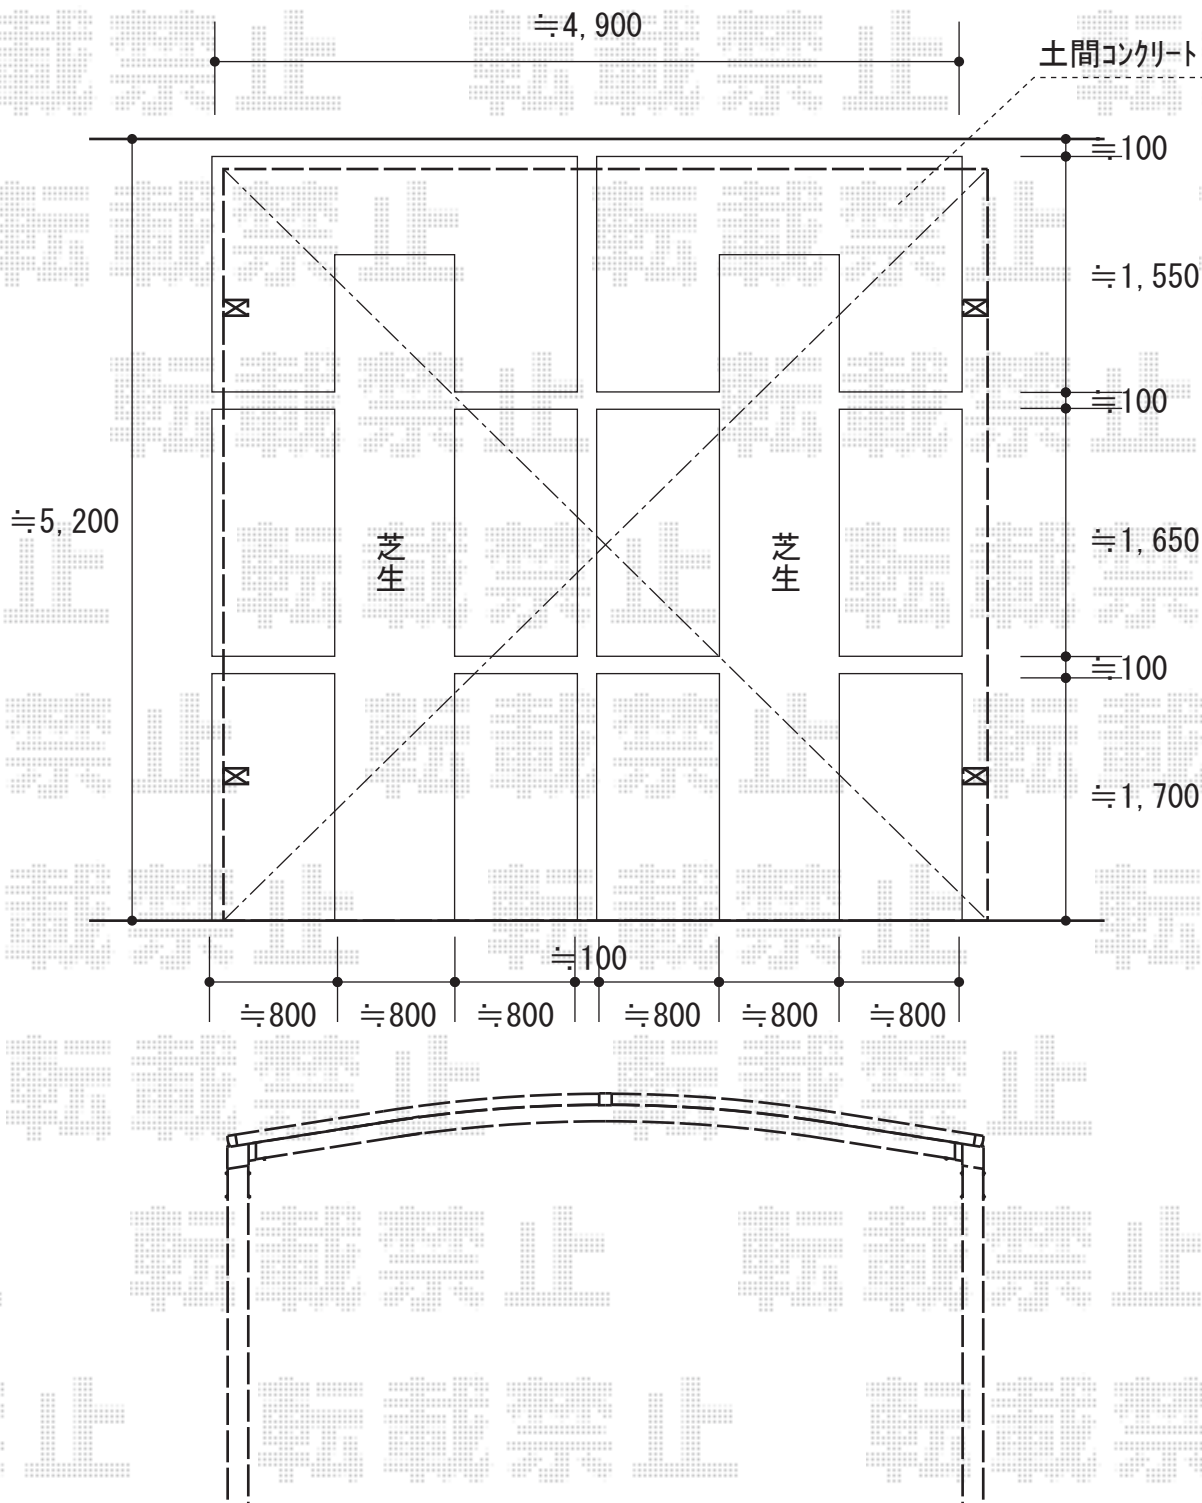

レイナツインポート 積雪~20cm対応

YKK AP レイナツインポート 積雪~20cm対応

幅=5,097mm

奥行=5,052mm

色：プラチナステン

屋根材：熱線遮断ポリカーボネート(トーマイマット)

柱仕様：ハイルーフ柱仕様(有効高 約2,350mm)

現場状況や作図制限により概略図の内容と多少の違いが生じることがございます。
 施工時は、現場優先とさせて頂きたく思いますので、お立会い頂き、
 最終のご指示のほど、何卒、宜しくお願い致します。