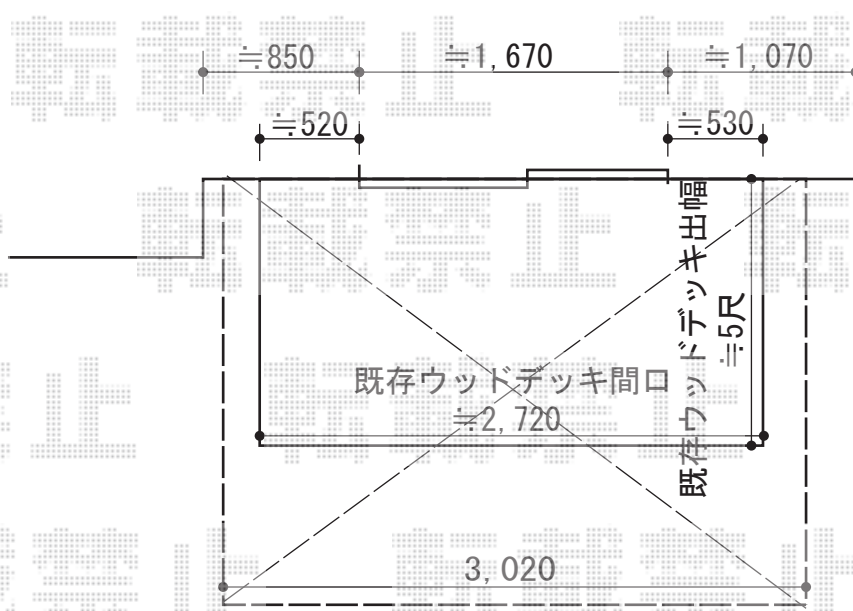

ライザーテラスII R型 テラスタイプ 単体 積雪～20cm対応

- R型 -

トステム ライザーテラスII R型 テラスタイプ 単体 積雪～20cm対応
 間口=メーター3000 (柱芯々2,800mm 屋根幅3,020mm)
 出幅=8尺 (2,385mm)
 色: オータムブラウン
 屋根材: ポリカーボネート (ブルースモーク)
 柱仕様: ロング柱/柱位置固定タイプ (柱2本)
 施工方法: 上止め仕様
 オプション: 屋根材ホルダー

トステム 吊り下げ式物干し 長尺 2本入
 色: オータムブラウン

現場状況や作図制限により概略図の内容と多少の違いが生じることがございます。
 施工時は、現場優先とさせて頂きたく思いますので、お立会い頂き、
 最終のご指示のほど、何卒、宜しくお願い致します。

EX-SHOP
 HTTP://WWW.EX-SHOP.NET
 担当: 宅島