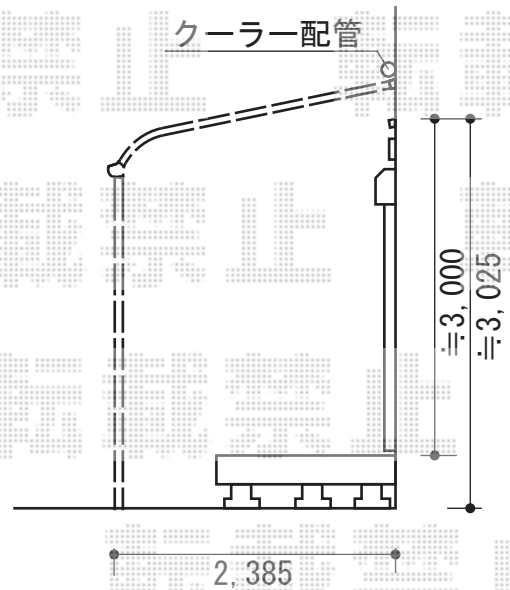

ライザーテラスII R型 テラスタイプ 単体 積雪～20cm対応

- R型 -

トステム ライザーテラスII R型 テラスタイプ 単体 積雪～20cm対応
 間口=メーター3000 (柱芯々2,800mm 屋根幅3,020mm)
 出幅=8尺 (2,385mm)
 色: オータムブラウン
 屋根材: ポリカーボネート (ブルースモーク)
 柱仕様: ロング柱/柱位置固定タイプ (柱2本)
 施工方法: 上止め仕様
 オプション: 屋根材ホルダー

トステム 吊り下げ式物干し 長尺 2本入
 色: オータムブラウン

現場状況や作図制限により概略図の内容と多少の違いが生じることがございます。
 施工時は、現場優先とさせて頂きたく思いますので、お立会い頂き、
 最終のご指示のほど、何卒、宜しくお願い致します。

EX-SHOP
 HTTP://WWW.EX-SHOP.NET
 担当: 宅島