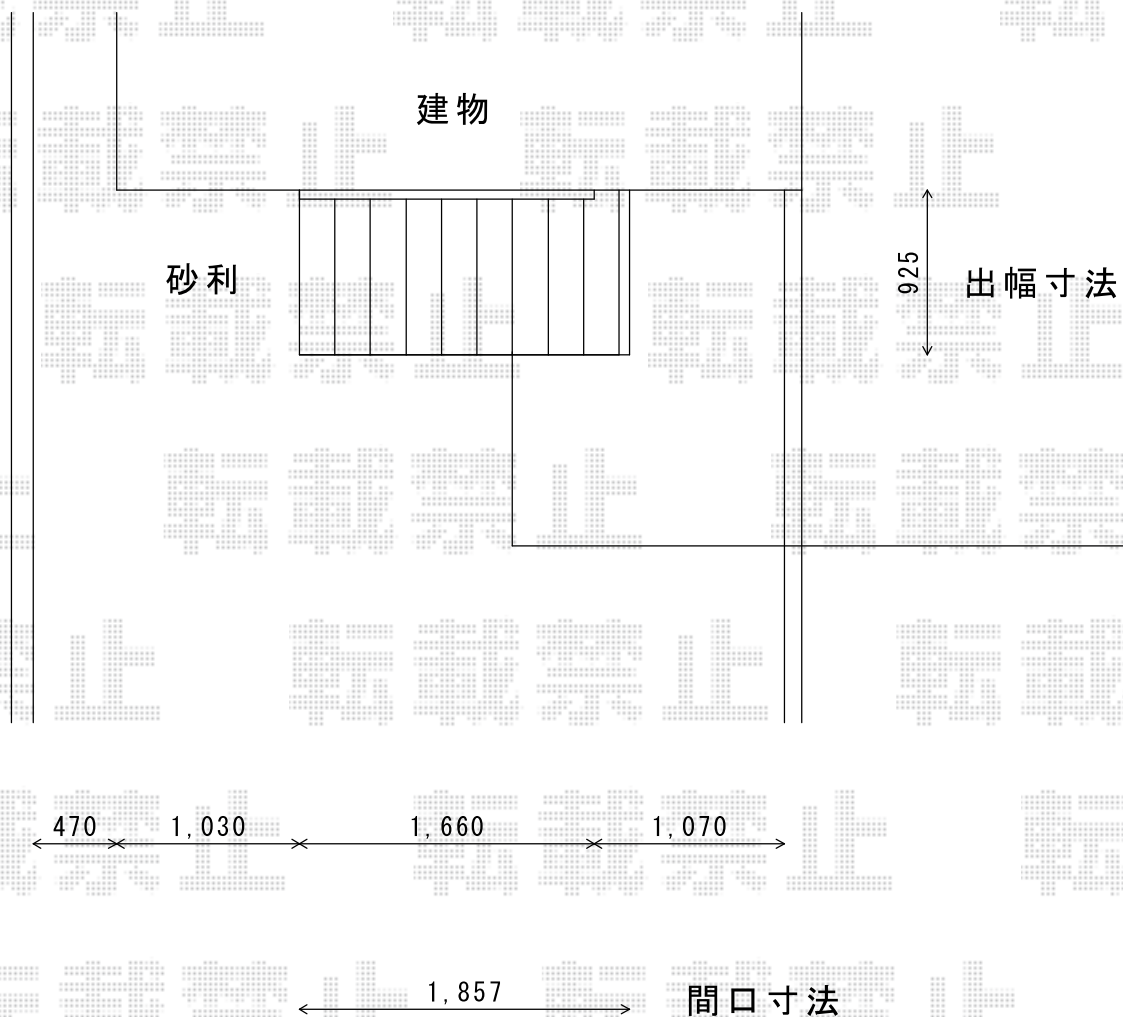

リウッドデッキ 200 単体

YKK AP リウッドデッキ 200 単体
間口=1.0間 (1,851mm)
出幅=3尺 (920mm)
色：レッドブラウン
床板：縦貼り
束柱：Tタイプ (400~500mm)
色：【カームブラック】

現場状況や作図制限により概略図の内容と多少の違いが生じることがございます。
施工時は、現場優先とさせて頂きたく思いますので、お立会い頂き、
最終のご指示のほど、何卒、宜しくお願い致します。