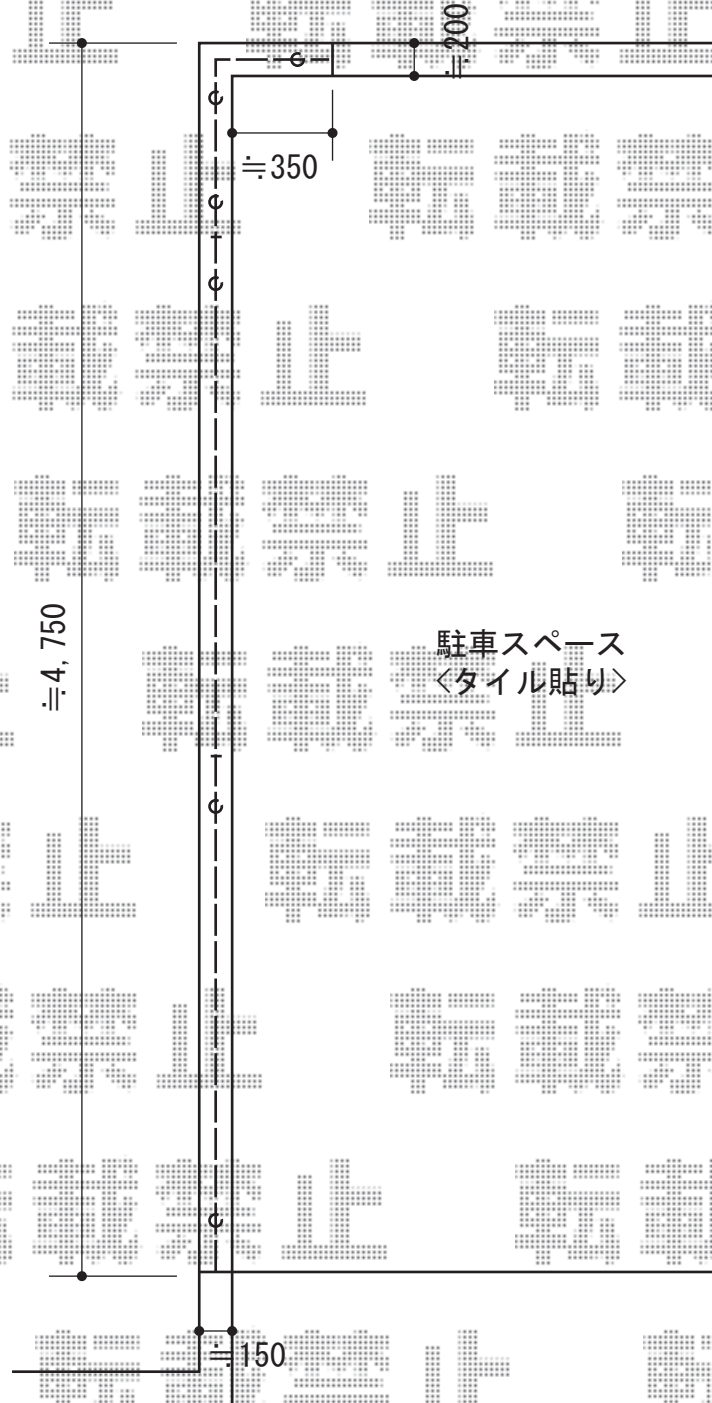

# ハイグリッドフェンスN8型

駐車スペース  
〈タイル貼り〉

①

TOEX ハイグリッドフェンスN8型  
本体1枚 (W×H) = (2,000×600mm) × 3枚  
スチール柱：T-6×6本  
コーナー継手：1セット  
小口キャップ：2セット  
色：アイボリーホワイト

現場状況や作図制限により概略図の内容と多少の違いが生じることがございます。  
施工時は、現場優先とさせて頂きたく思いますので、お立会い頂き、  
最終のご指示のほど、何卒、宜しくお願い致します。