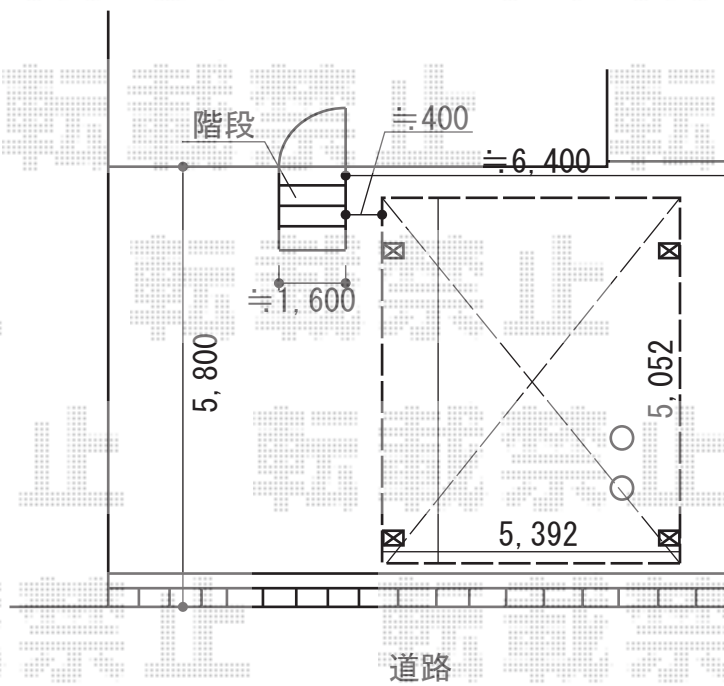

レイナツインポート 積雪～20cm対応

YKK AP レイナツインポート 積雪～20cm対応
幅=5,983mm
奥行=5,052mm
色：ホワイト
屋根材：【仮】ポリカーボネート（アースブルー）
柱仕様：標準柱仕様（有効高 約2,000mm）

現場状況や作図制限により概略図の内容と多少の違いが生じることがございます。
施工時は、現場優先とさせていただきますので、お立会い頂き、
最終のご指示のほど、何卒、宜しくお願い致します。