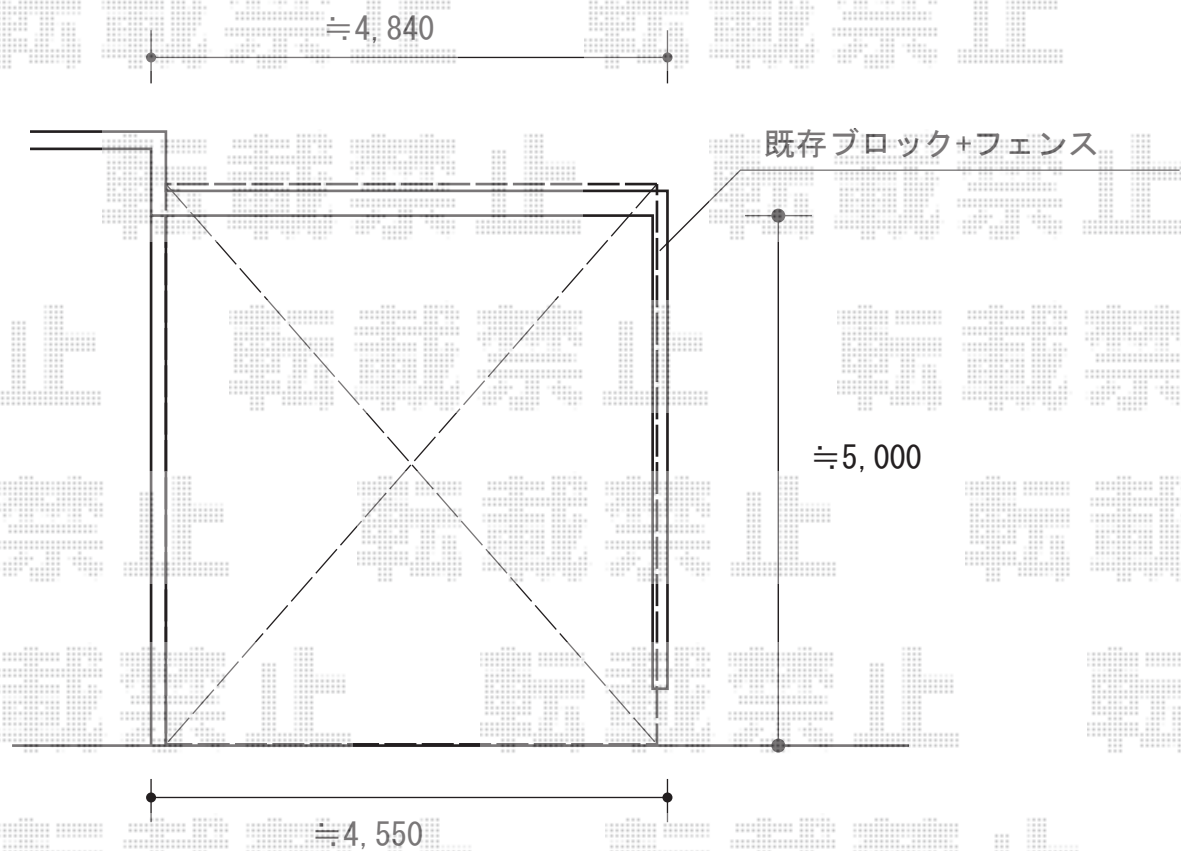

レイナツインポート 積雪～20cm対応

YKK AP レイナツインポート 積雪～20cm対応

幅=4,801mm

奥行=5,052mm

色：プラチナステン

屋根材：熱線遮断ポリカーボネート（アースブルーマット調）

柱仕様：標準柱仕様（有効高 約2,000mm）または

柱仕様：ハイルーフ柱仕様（有効高 約2,350mm）