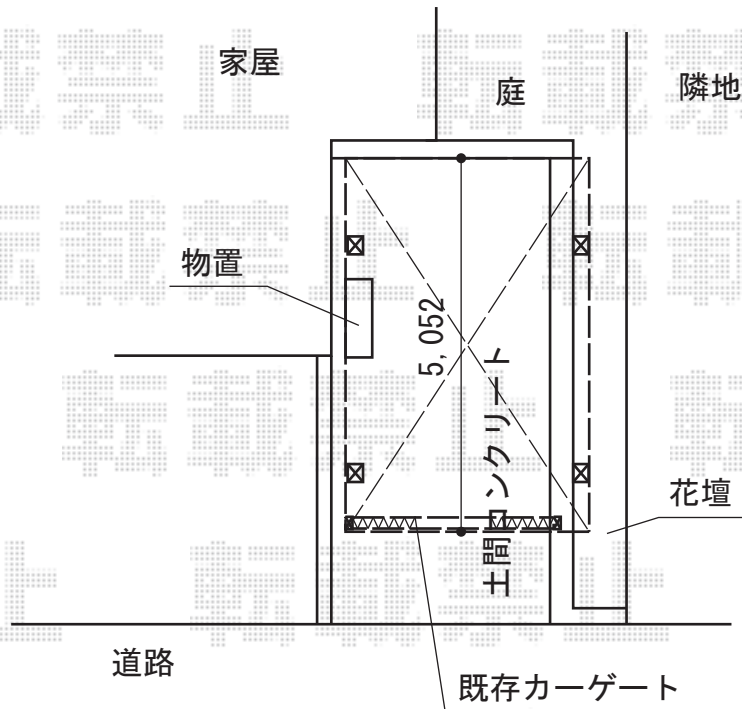

レイナワンポート 積雪～20cm対応

YKK AP レйнаワンポート 積雪～20cm対応
幅=3,034mm
奥行=5,052mm
色：カームブラック
屋根材：ポリカーボネート（アースブルー）
柱仕様：標準柱仕様（有効高 約2,000mm）

YKK AP 水平式物干し
色：カームブラック
数量：2本入り1セット

現場状況や作図制限により概略図の内容と多少の違いが生じることがございます。
施工時は、現場優先とさせて頂きたく思いますので、お立会い頂き、
最終のご指示のほど、何卒、宜しくお願い致します。