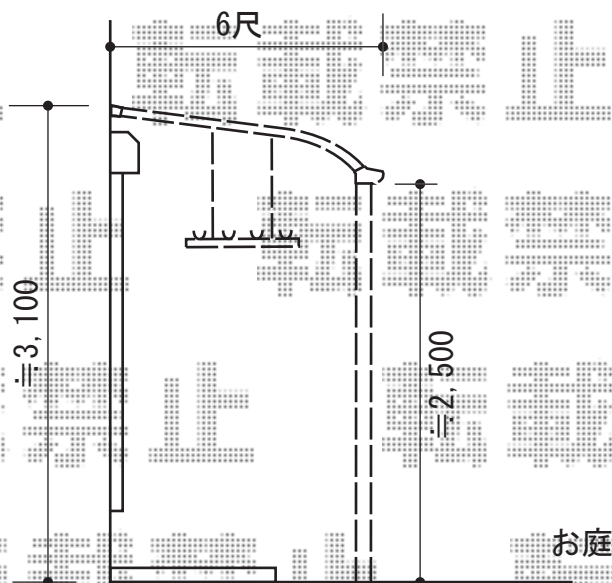

ライザーテラスII R型 1500 テラスタイプ 単体 積雪～50cm対応

サッシ芯振分けて設置致します。

トステム ライザーテラスII R型 1500 テラスタイプ 単体 積雪～50cm対応
間口=関東間2.0間 (柱芯々3,440mm 屋根幅3,660mm)
出幅=6尺 (1,785mm)
色：シャイングレー
屋根材：ポリカーボネート (クリアマット・すりガラス調)
柱仕様：柱位置固定タイプ (柱2本) /ロング柱仕様
施工方法：上止め仕様

トステム 吊下げ物干し ロング ワイドタイプ 2本入
色：シャイングレー
数量：1セット

現場状況や作図制限により概略図の内容と多少の違いが生じることがございます。
施工時は、現場優先とさせて頂きたく思いますので、お立会い頂き、
最終のご指示のほど、何卒、宜しくお願い致します。

EX-SHOP
HTTP://WWW.EX-SHOP.NET

担当：宅島