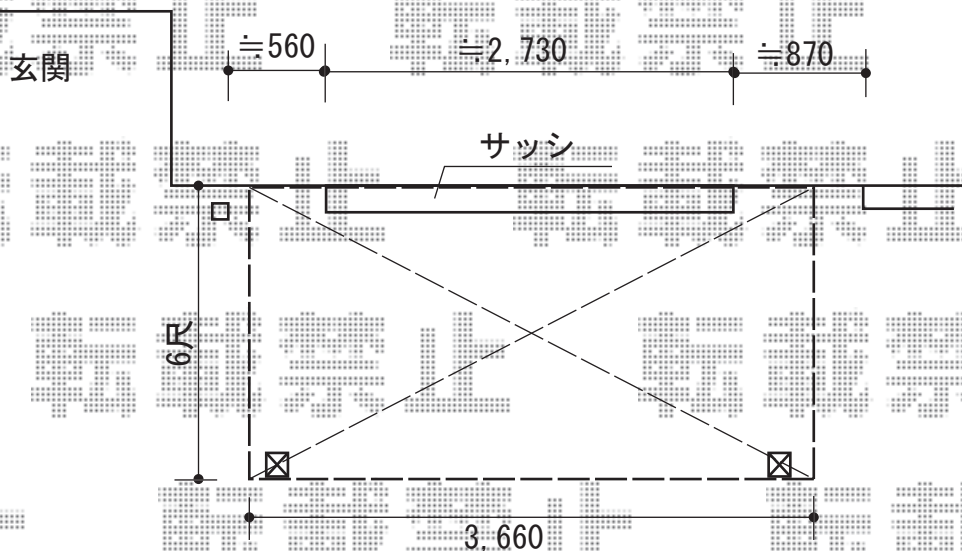

ライザーテラスII R型 1500 テラスタイプ 単体 積雪～50cm対応

サッシ芯振分けて設置致します。

トステム ライザーテラスII R型 1500 テラスタイプ 単体 積雪～50cm対応
間口=関東間2.0間 (柱芯々3,440mm 屋根幅3,660mm)
出幅=6尺 (1,785mm)
色：シャイングレー
屋根材：ポリカーボネート (クリアマット・すりガラス調)
柱仕様：柱位置固定タイプ (柱2本) /ロング柱仕様
施工方法：上止め仕様

トステム 吊下げ物干し ロング ワイドタイプ 2本入
色：シャイングレー
数量：1セット

現場状況や作図制限により概略図の内容と多少の違いが生じることがございます。
施工時は、現場優先とさせて頂きたく思いますので、お立会い頂き、
最終のご指示のほど、何卒、宜しくお願い致します。

EX-SHOP
HTTP://WWW.EX-SHOP.NET

担当：宅島